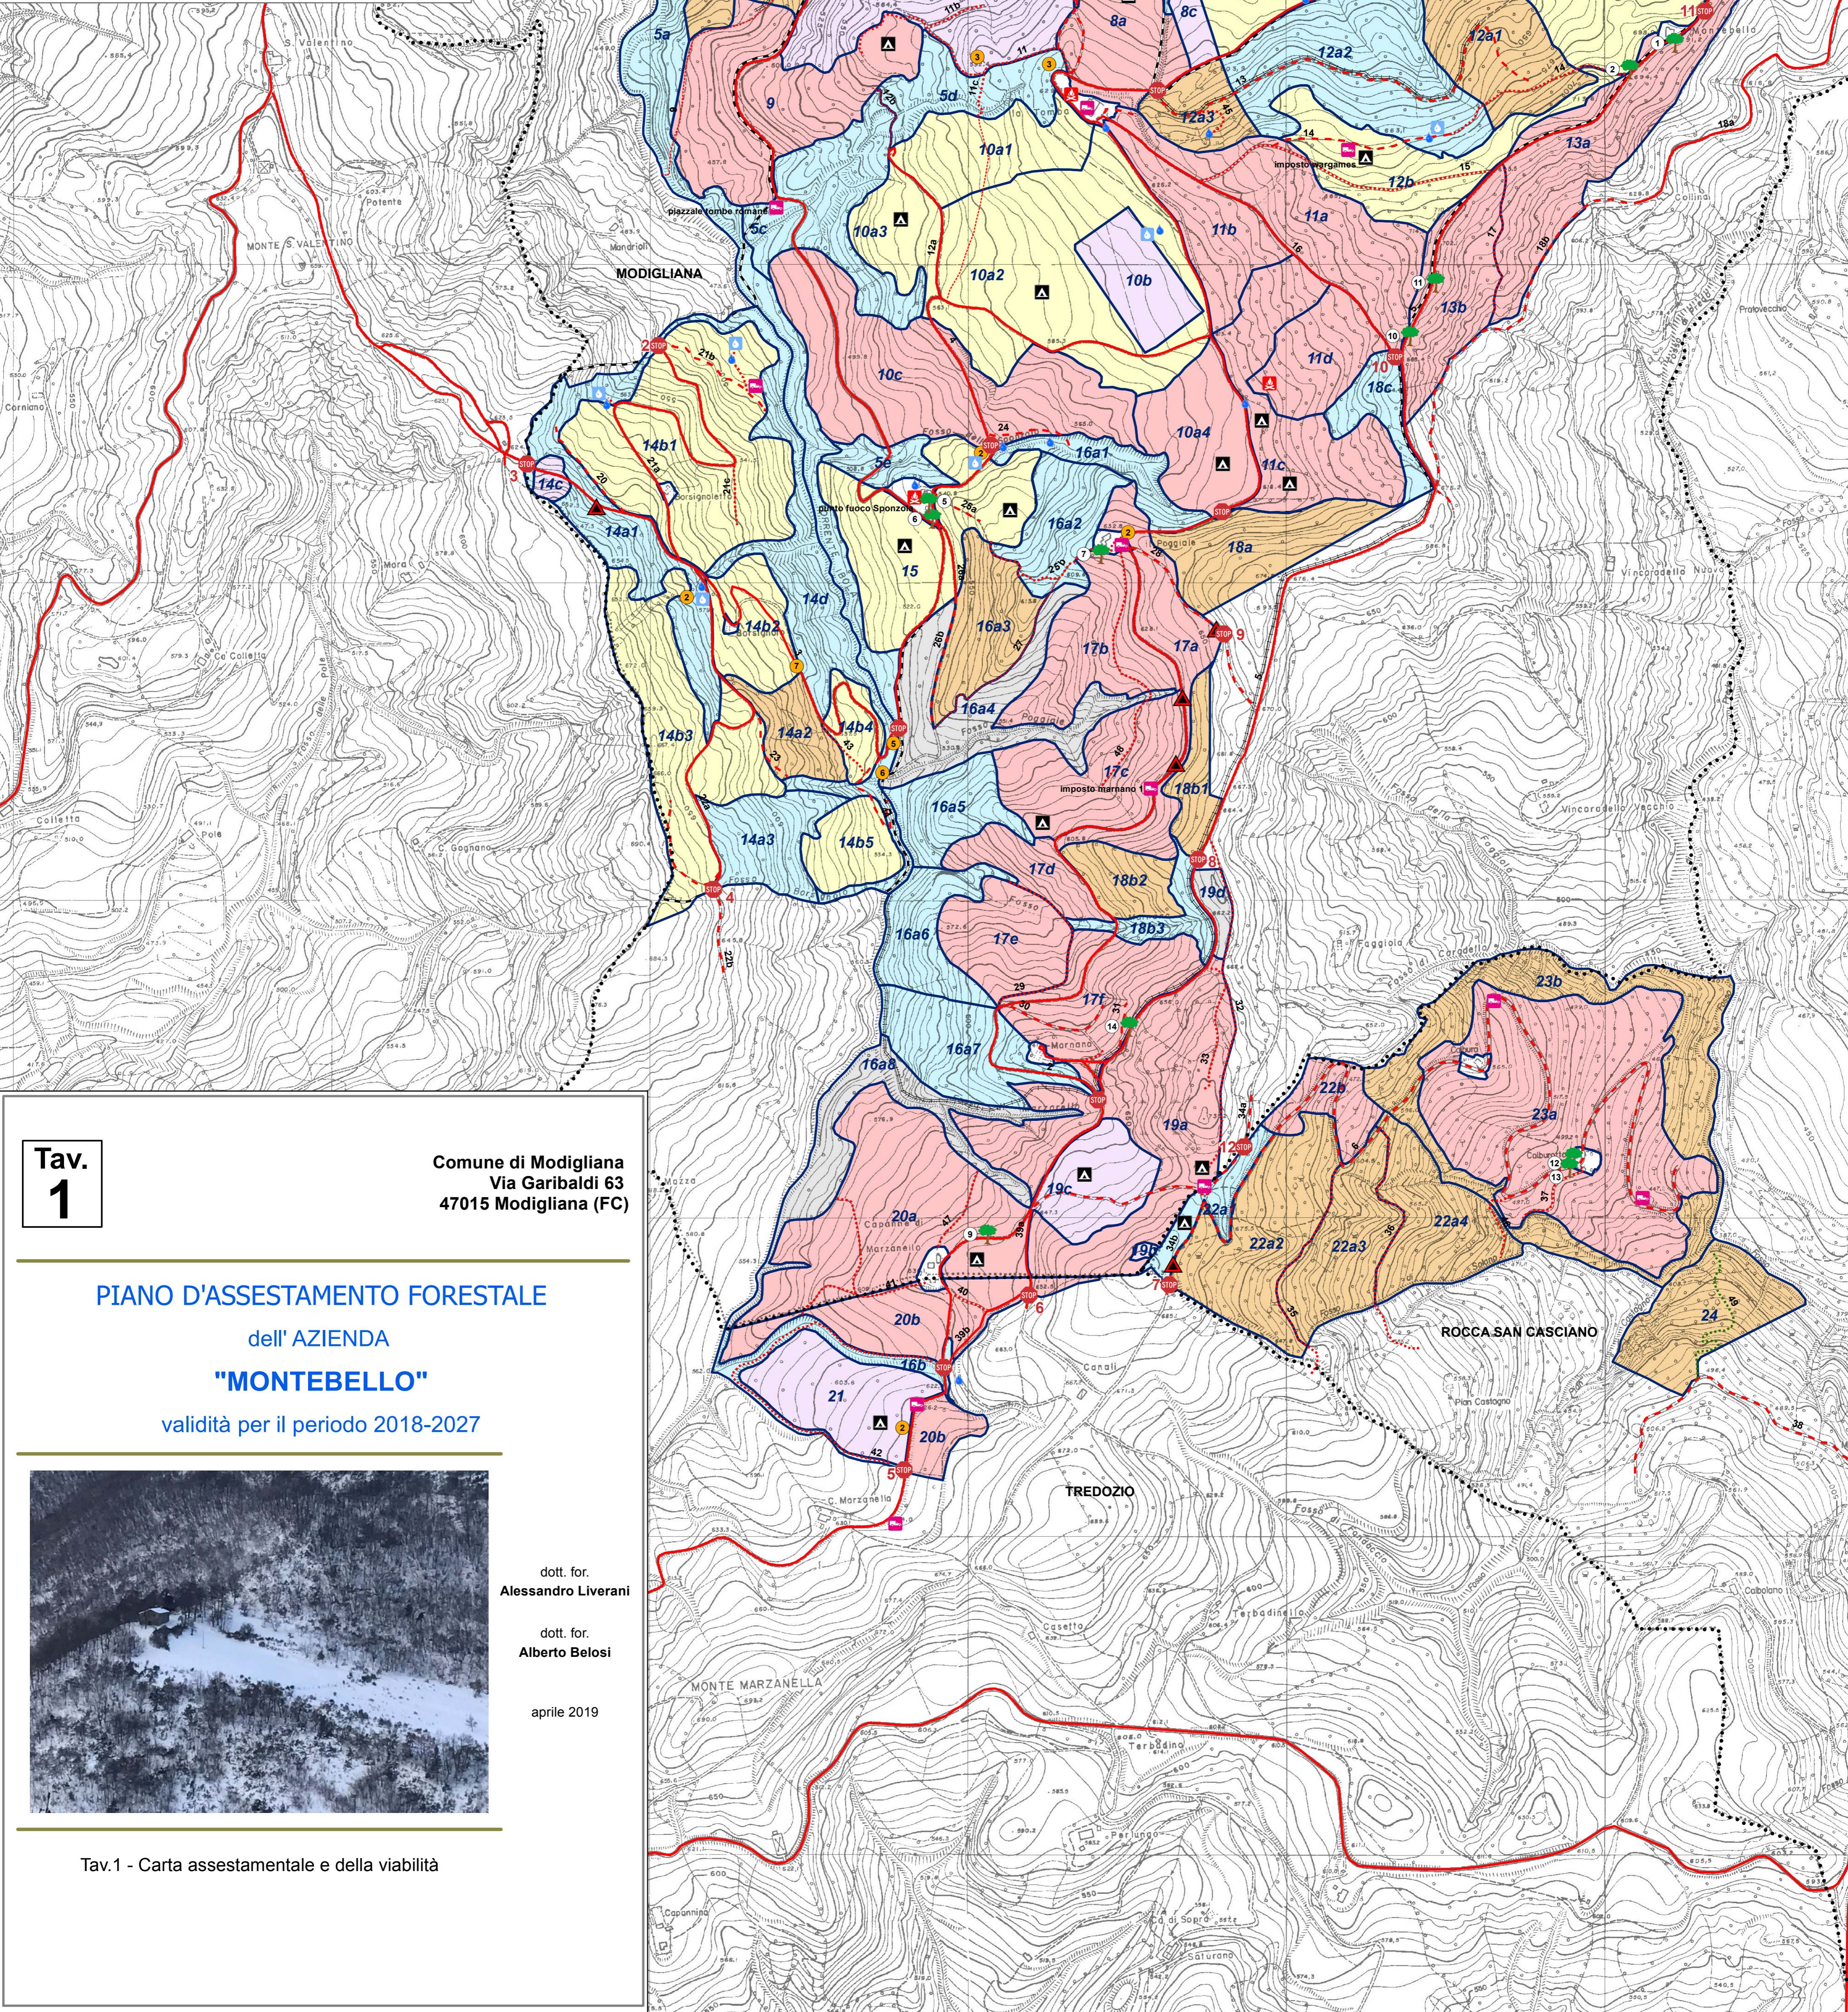

**Legenda**

scala 1:5.000

confini comunali

classi colturali

- 6 confine di particella assestamentale
- A-Formazioni aperte con funzioni paesaggistiche, turistico-ricreative e di supporto all'attività di pascolo
- B-Fustaia di conifere di origine antropica
- D-Ceduo di produzione
- F-Fustaia transitoria e ceduo in conversione
- P-Soprasuoli di protezione
- S-Soprasuoli di interesse scientifico
- tare

viabilità

- strada trattabile
- pista trattabile principale
- pista trattabile secondaria
- sentiero
- pista da aprire
- 11b codice del tracciato
- sentiero capriolo
- sentiero cinghiale
- recinzioni esistenti
- recinzioni fatiscenti

altri tematismi

- alberi di particolare interesse
- 1 Olmo di Montebello
- 2 Roverella monumentale di Montebello
- 3 Quercia del Braconiere
- 4 Alberazz di Ca' Nuova di Papiano
- 5 Ciliegio della Spunzola
- 6 Alberazz della Spunzola
- 7 Quercia di Poggiale
- 8 Roverella della Fonte di Ca' Nuova
- 9 *Cryptomeria japonica*
- 10 Roverella "contorta"
- 11 Sorbo domestico
- 12 Quercia di Calburotto
- 13 Sorbo della Fonte di Mamano

- punto acqua
- abbeveratoio
- area pic nic
- frana
- sito camping
- punto fuoco
- piazze
- sbarra
- numero dell'accesso

- 1 altana
- 2 bacheca-carta dei sentieri
- 3 vecchio capanno da caccia
- 4 barbecue
- 5 segna
- 6 faggi libola
- 7 krainer