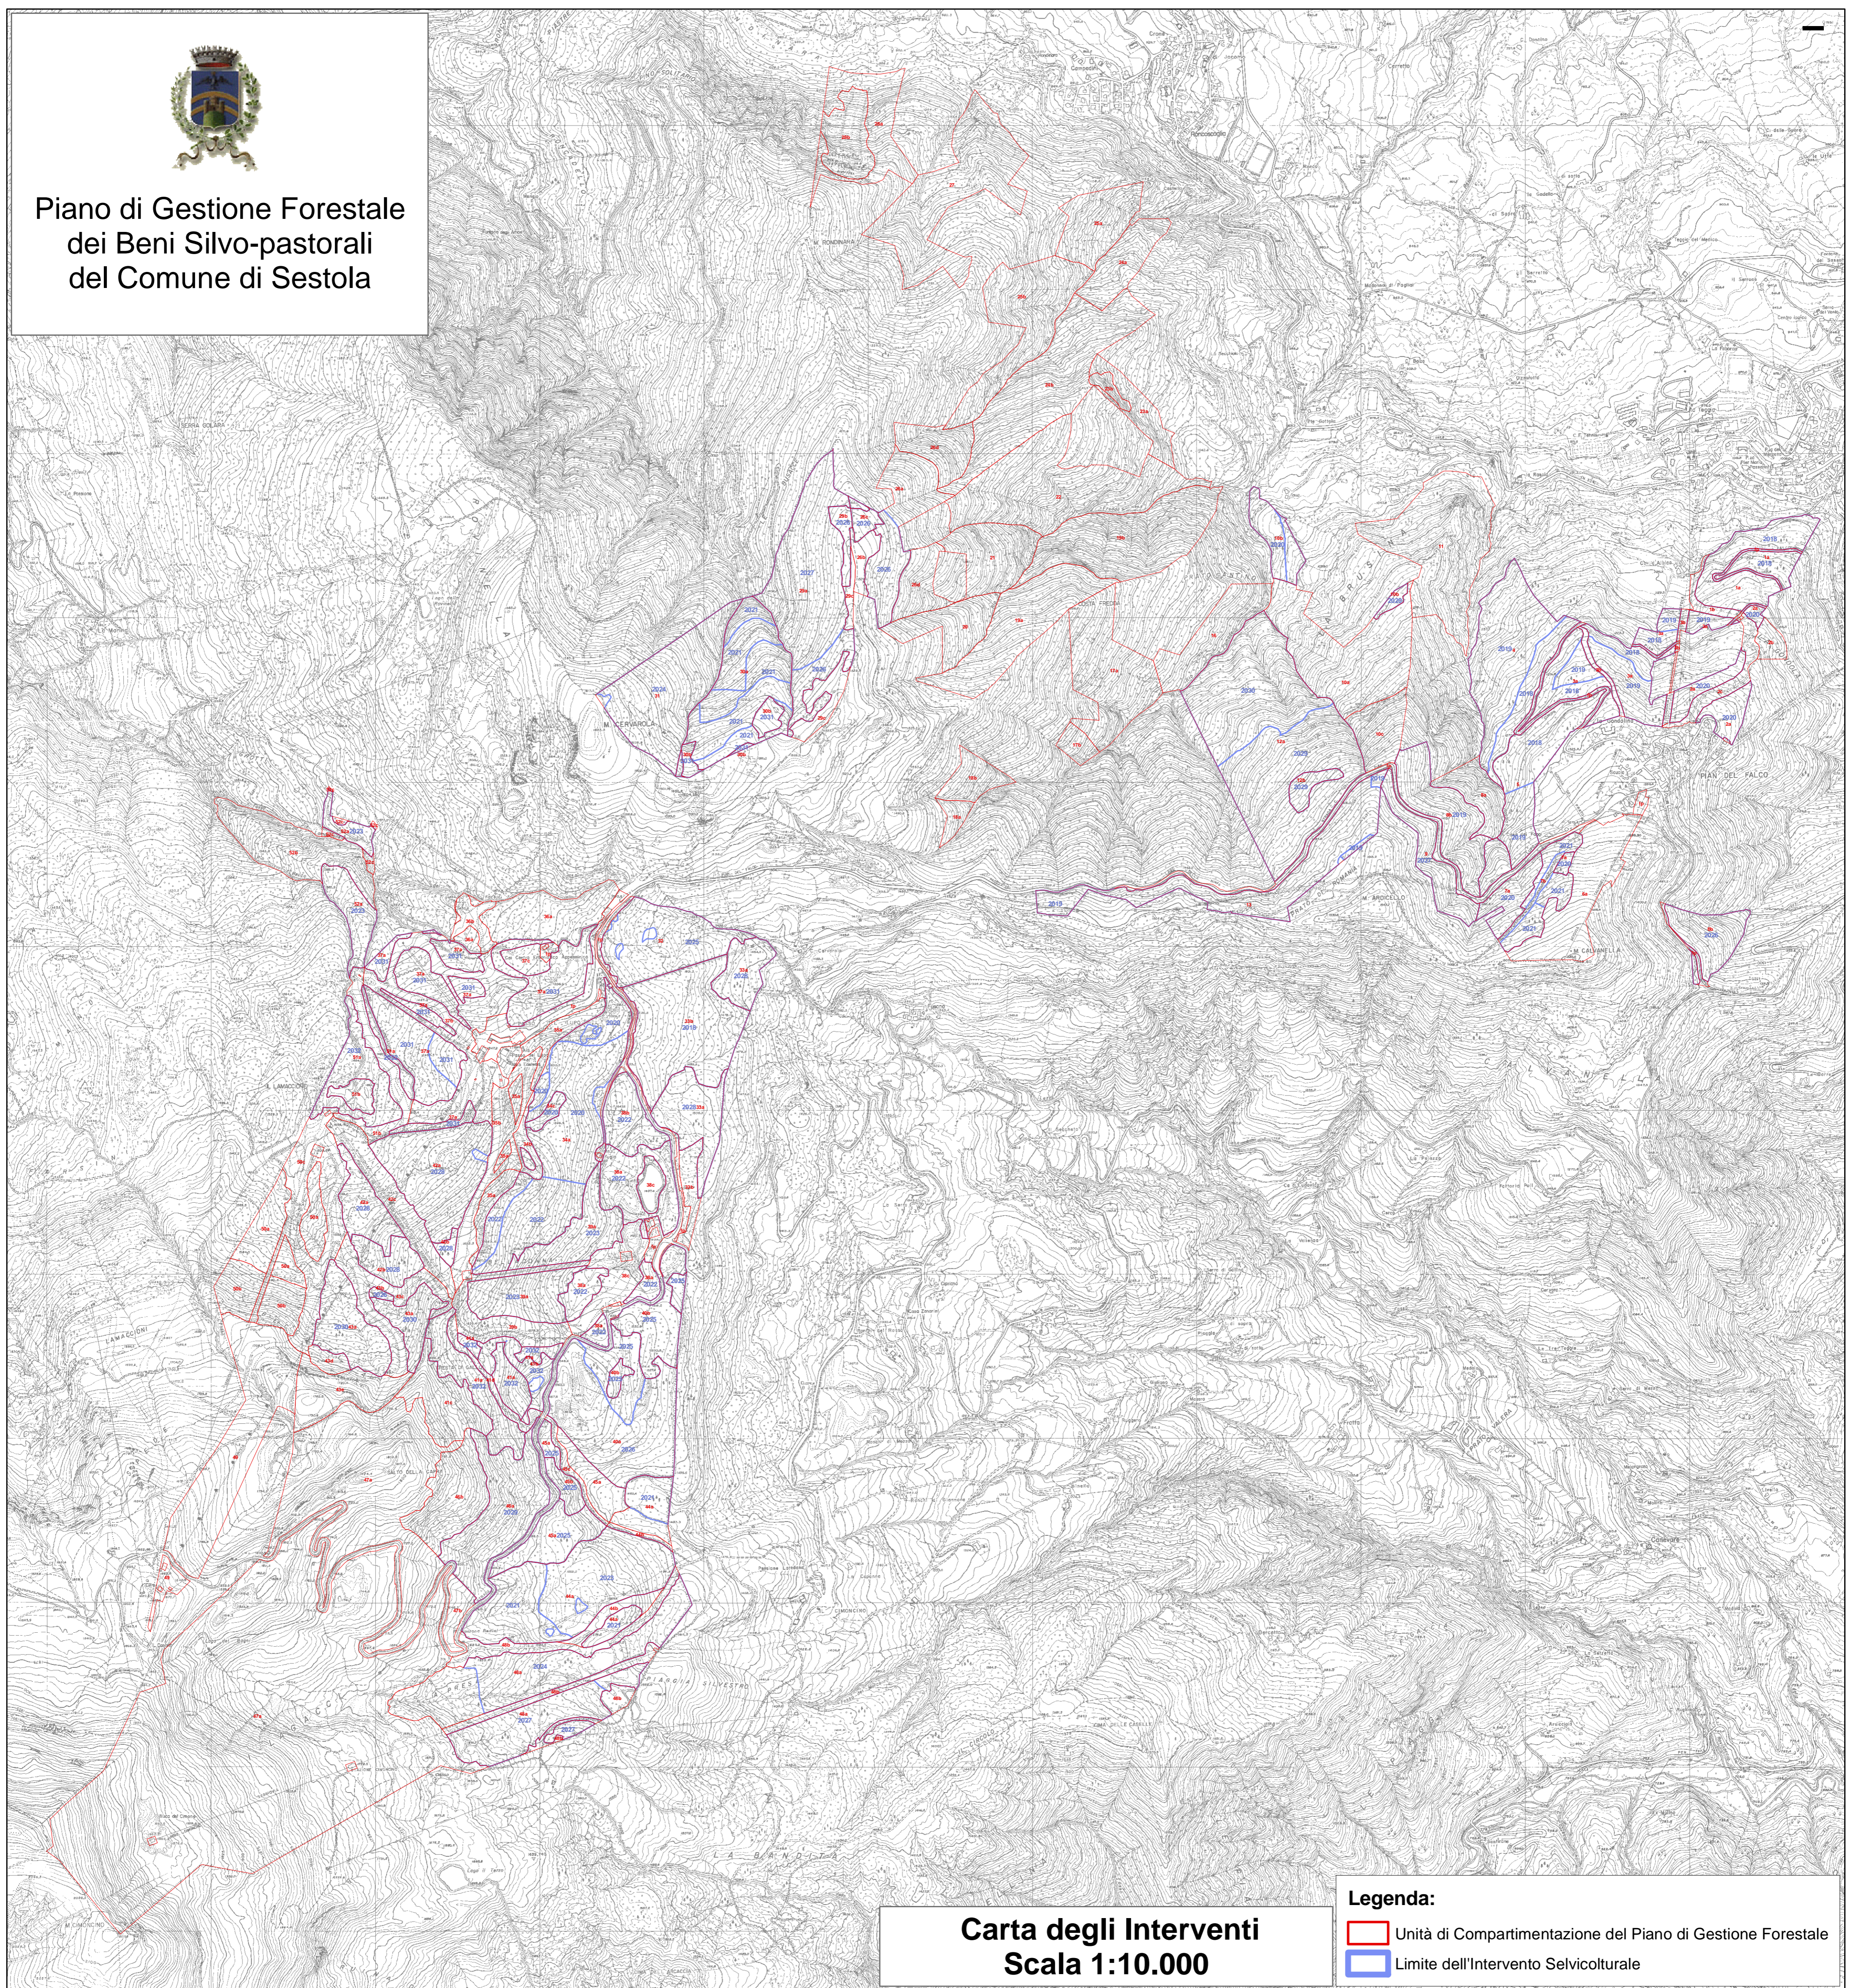

Piano di Gestione Forestale
dei Beni Silvo-pastorali
del Comune di Sestola

Carta degli Interventi
Scala 1:10.000

Legenda:

-  Unità di Compartimentazione del Piano di Gestione Forestale
-  Limite dell'Intervento Selvicolturale