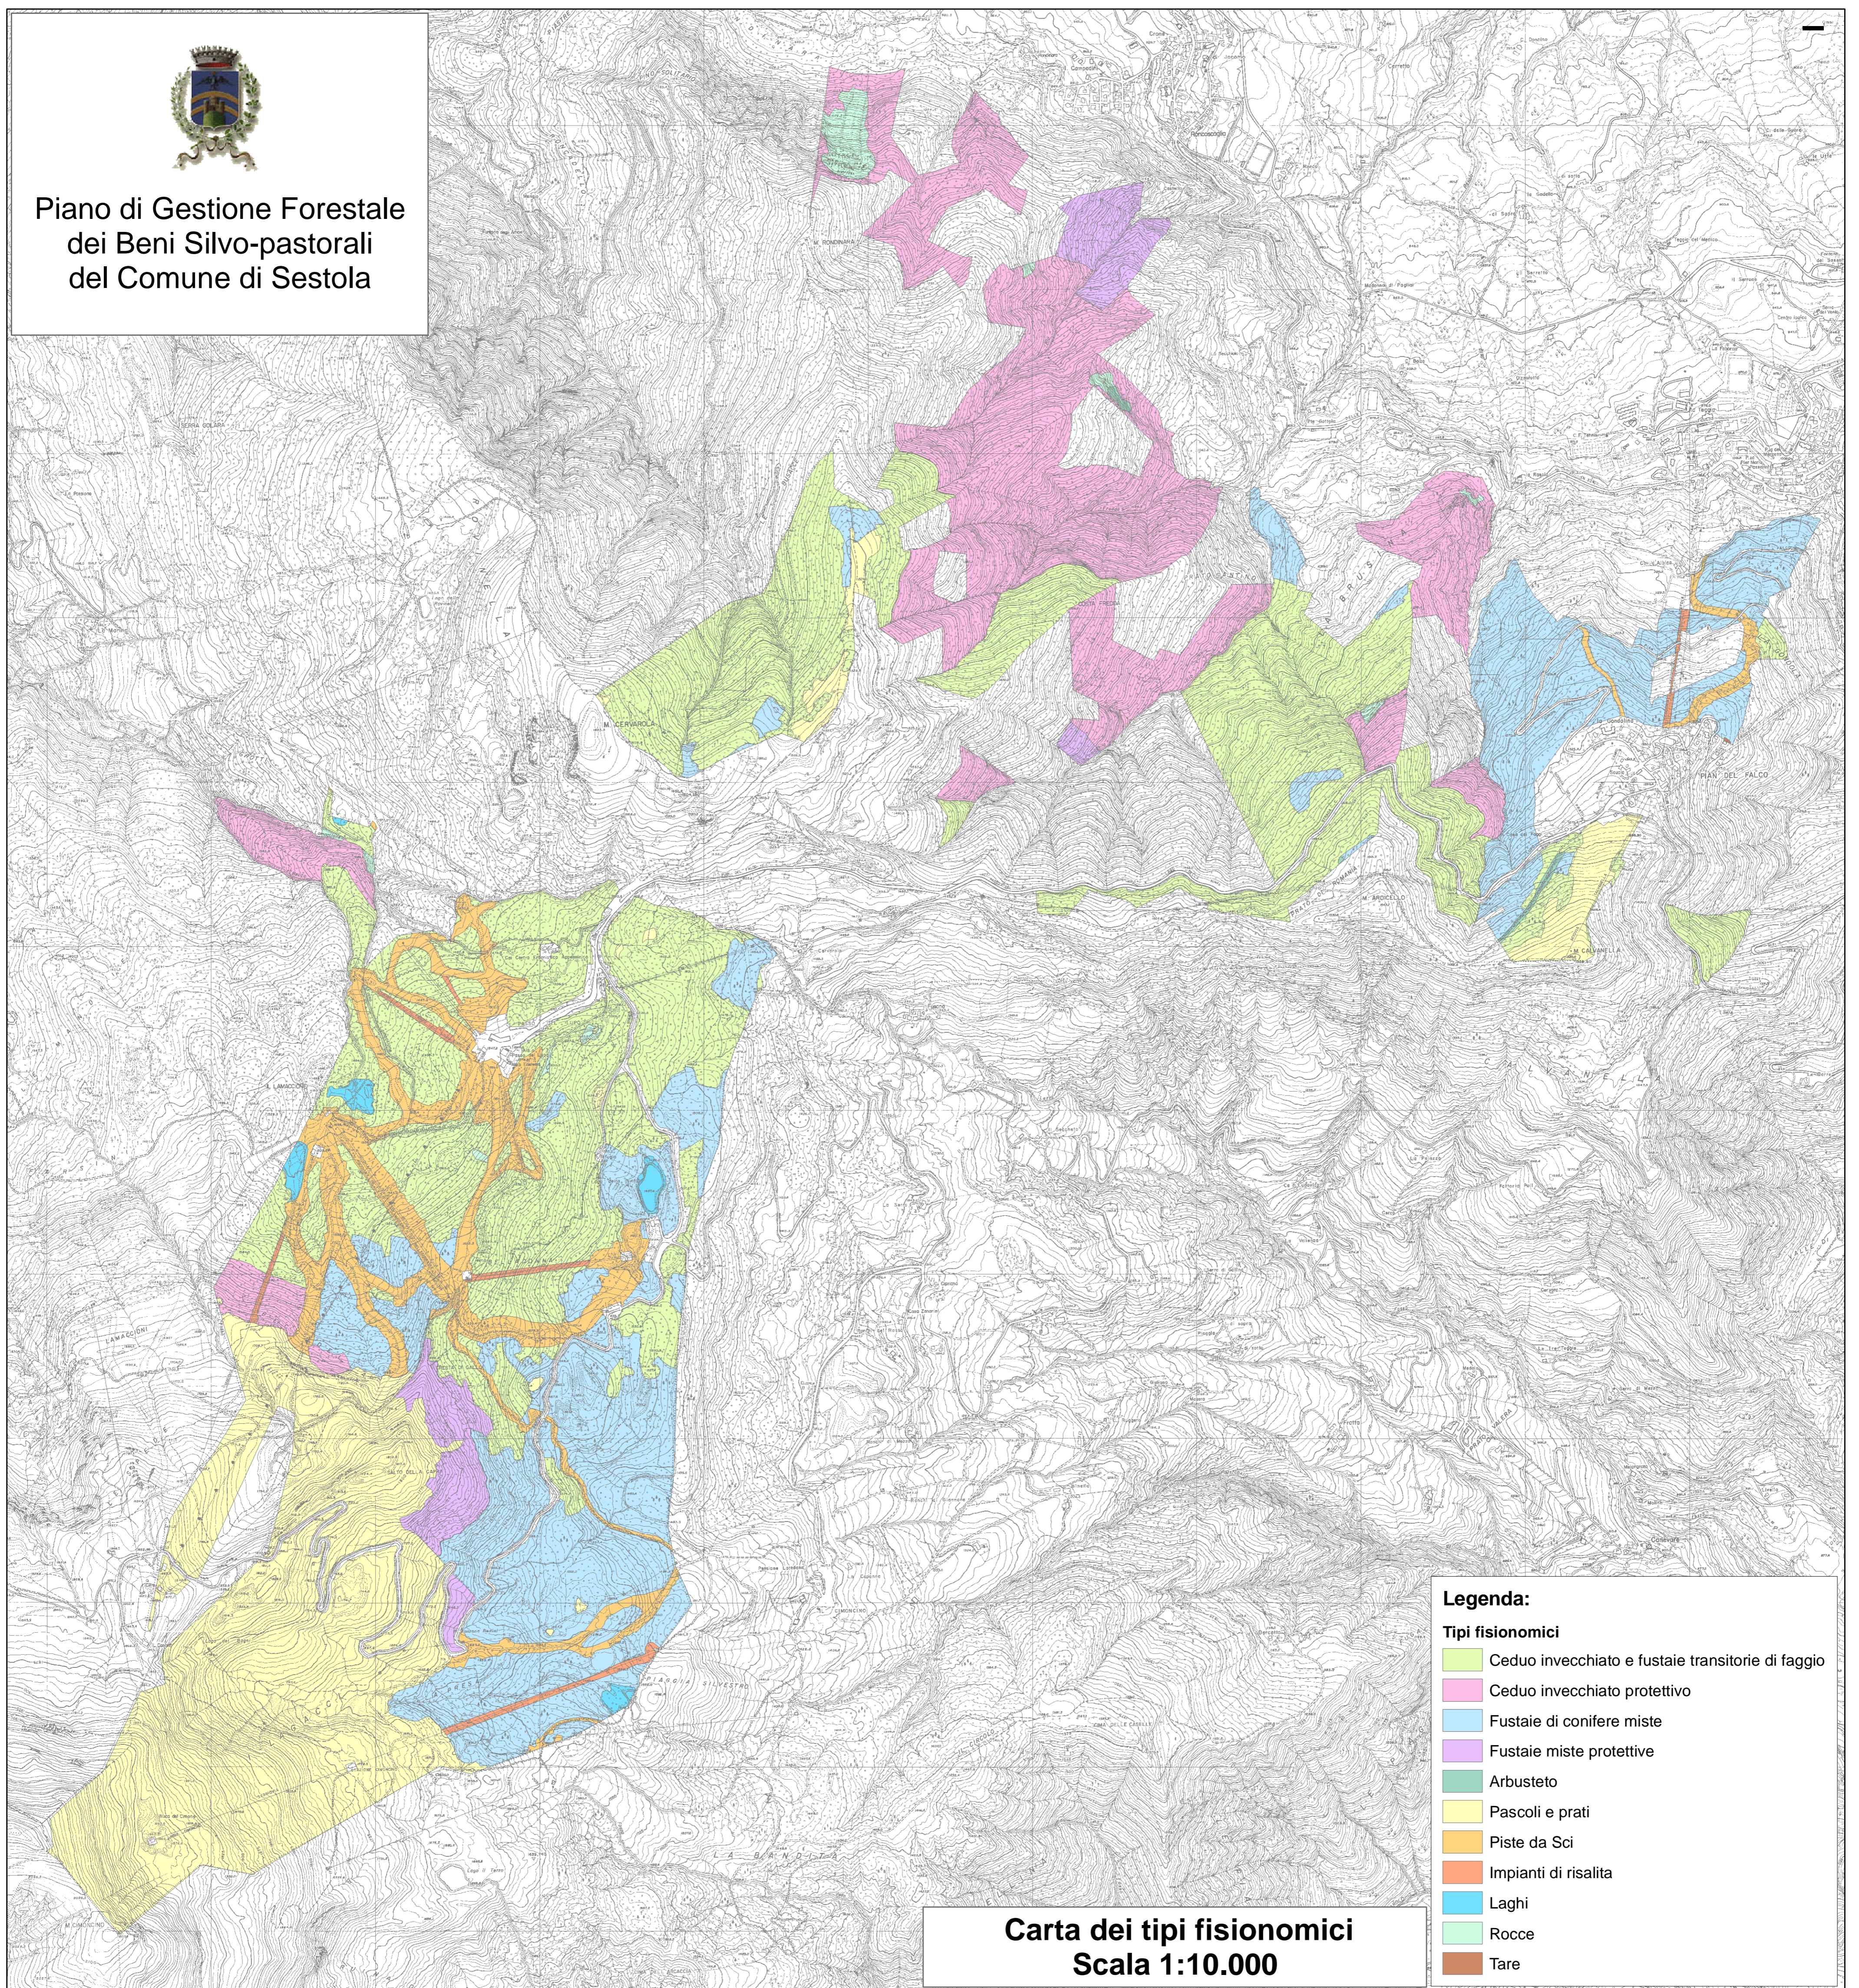

Piano di Gestione Forestale  
dei Beni Silvo-pastorali  
del Comune di Sestola

**Carta dei tipi fisionomici**  
**Scala 1:10.000**