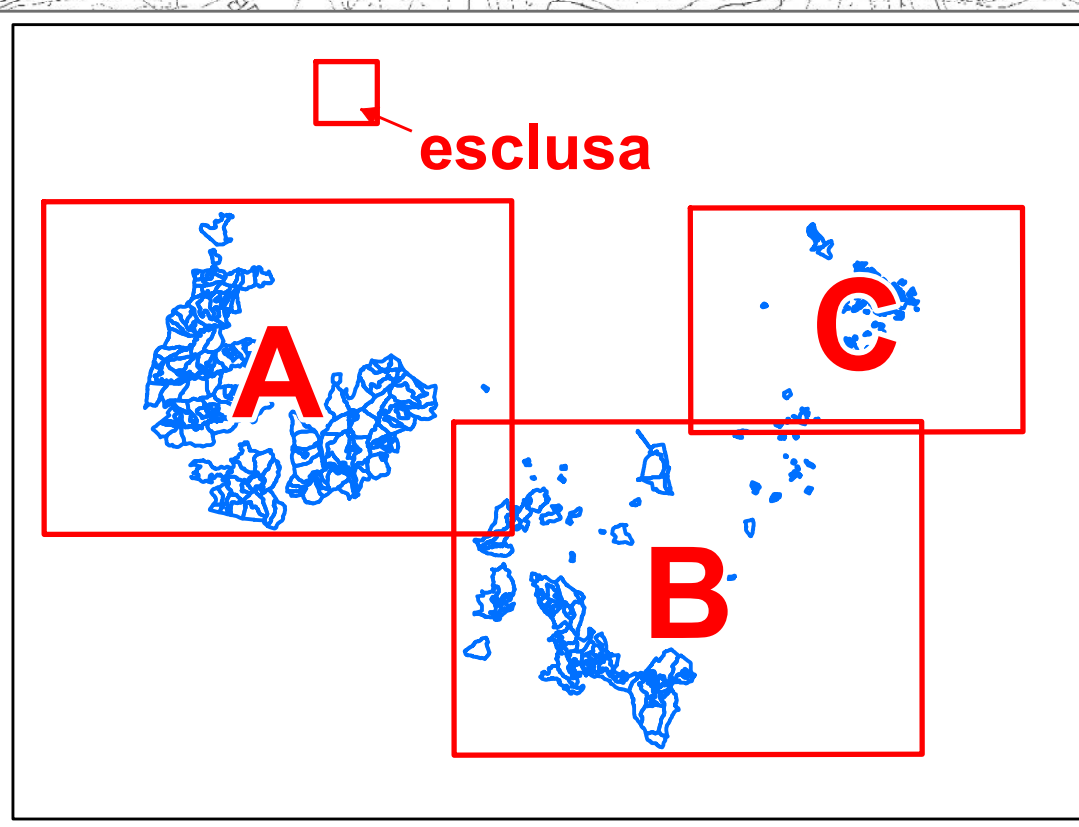

Legenda
 scala 1:10.000
 - - - Limiti comunali
 [] UoC - Unità di compartimentazione
Range Value STOCK (CO₂) t·ha⁻¹
 0 - 200
 200,1 - 400
 400,1 - 600
 600,1 - 800
 800,1 - 900

Tav. 6B Regione Emilia-Romagna

PIANO D'ASSETAMENTO FORESTALE
 del COMPLESSO DEMANIALE
"ALTO TEVERE - ALTO SAVIO"
 validità per il periodo 2020-2034

Studio Verde s.r.l.
 STUDIO VERDE
 StudioSilva s.r.l.
 StudioSilva S.r.l.
 D.R.E. Am.
 Italia Soc. Coop.
 D.R.E. IM