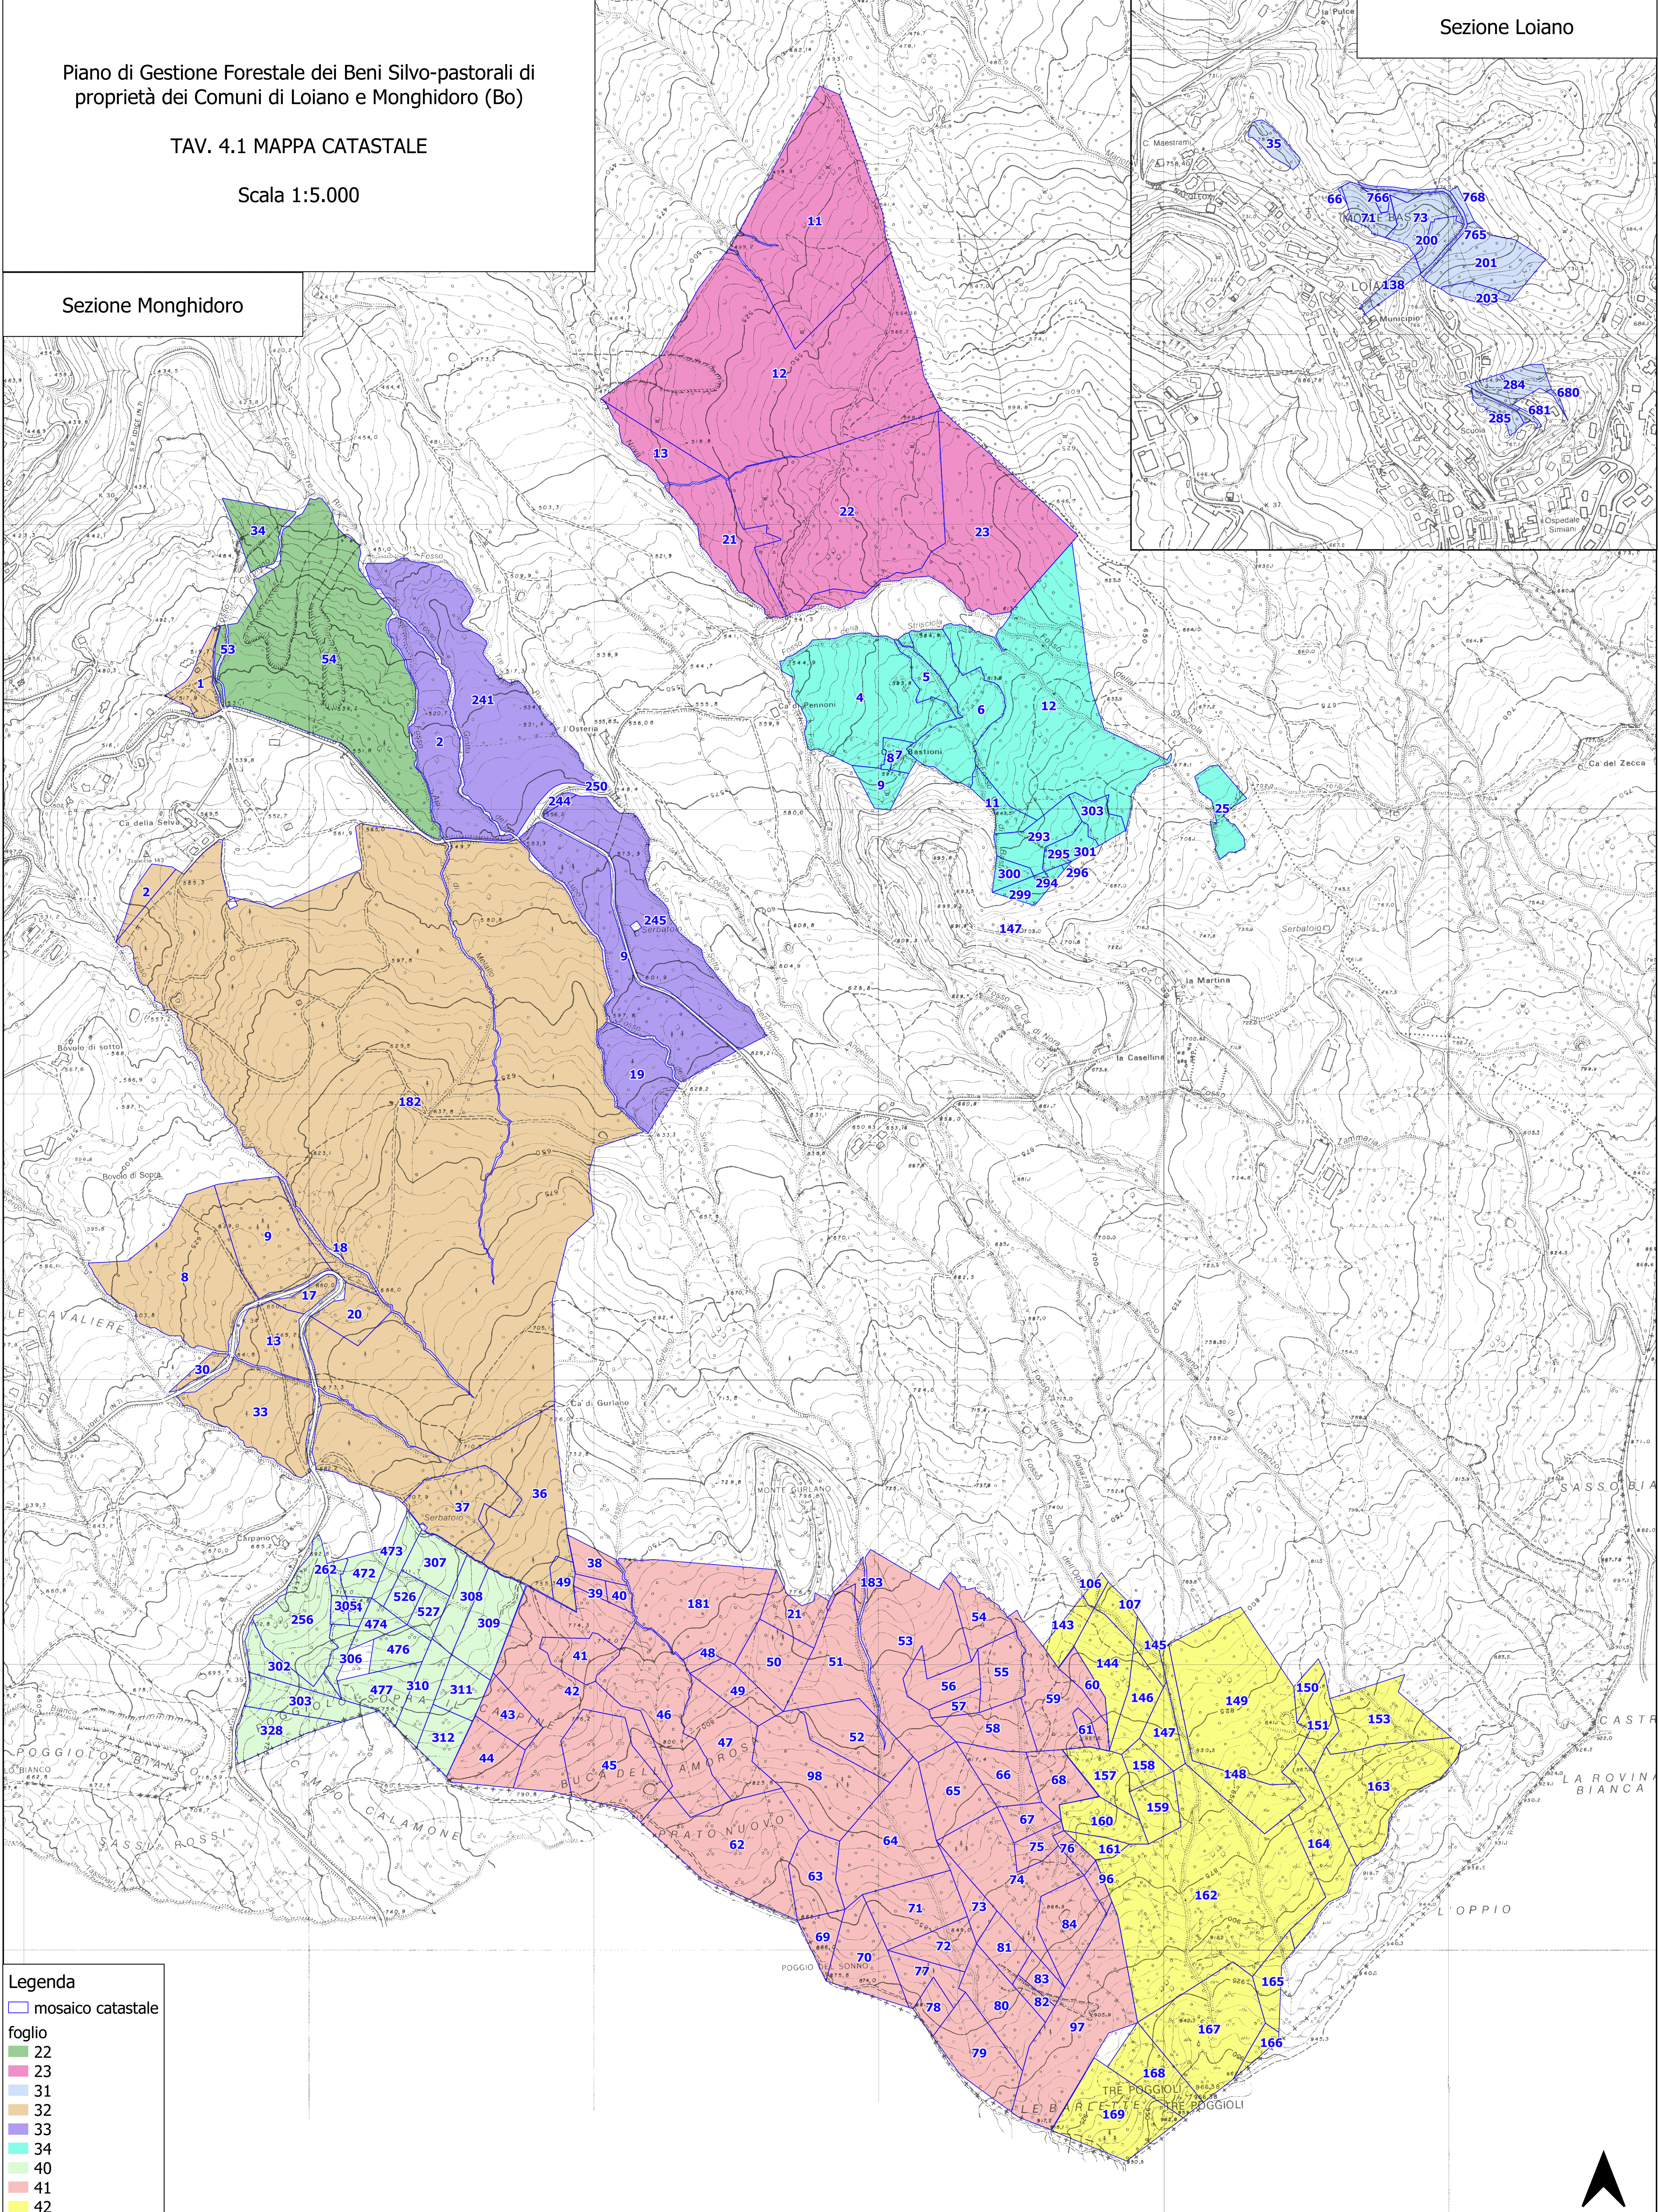

Piano di Gestione Forestale dei Beni Silvo-pastorali di proprietà dei Comuni di Loiano e Monghidoro (Bo)

TAV. 4.1 MAPPA CATASTALE

Scala 1:5.000

Sezione Loiano

Sezione Monghidoro

Legenda

- mosaico catastale
- foglio
- 22
- 23
- 31
- 32
- 33
- 34
- 40
- 41
- 42