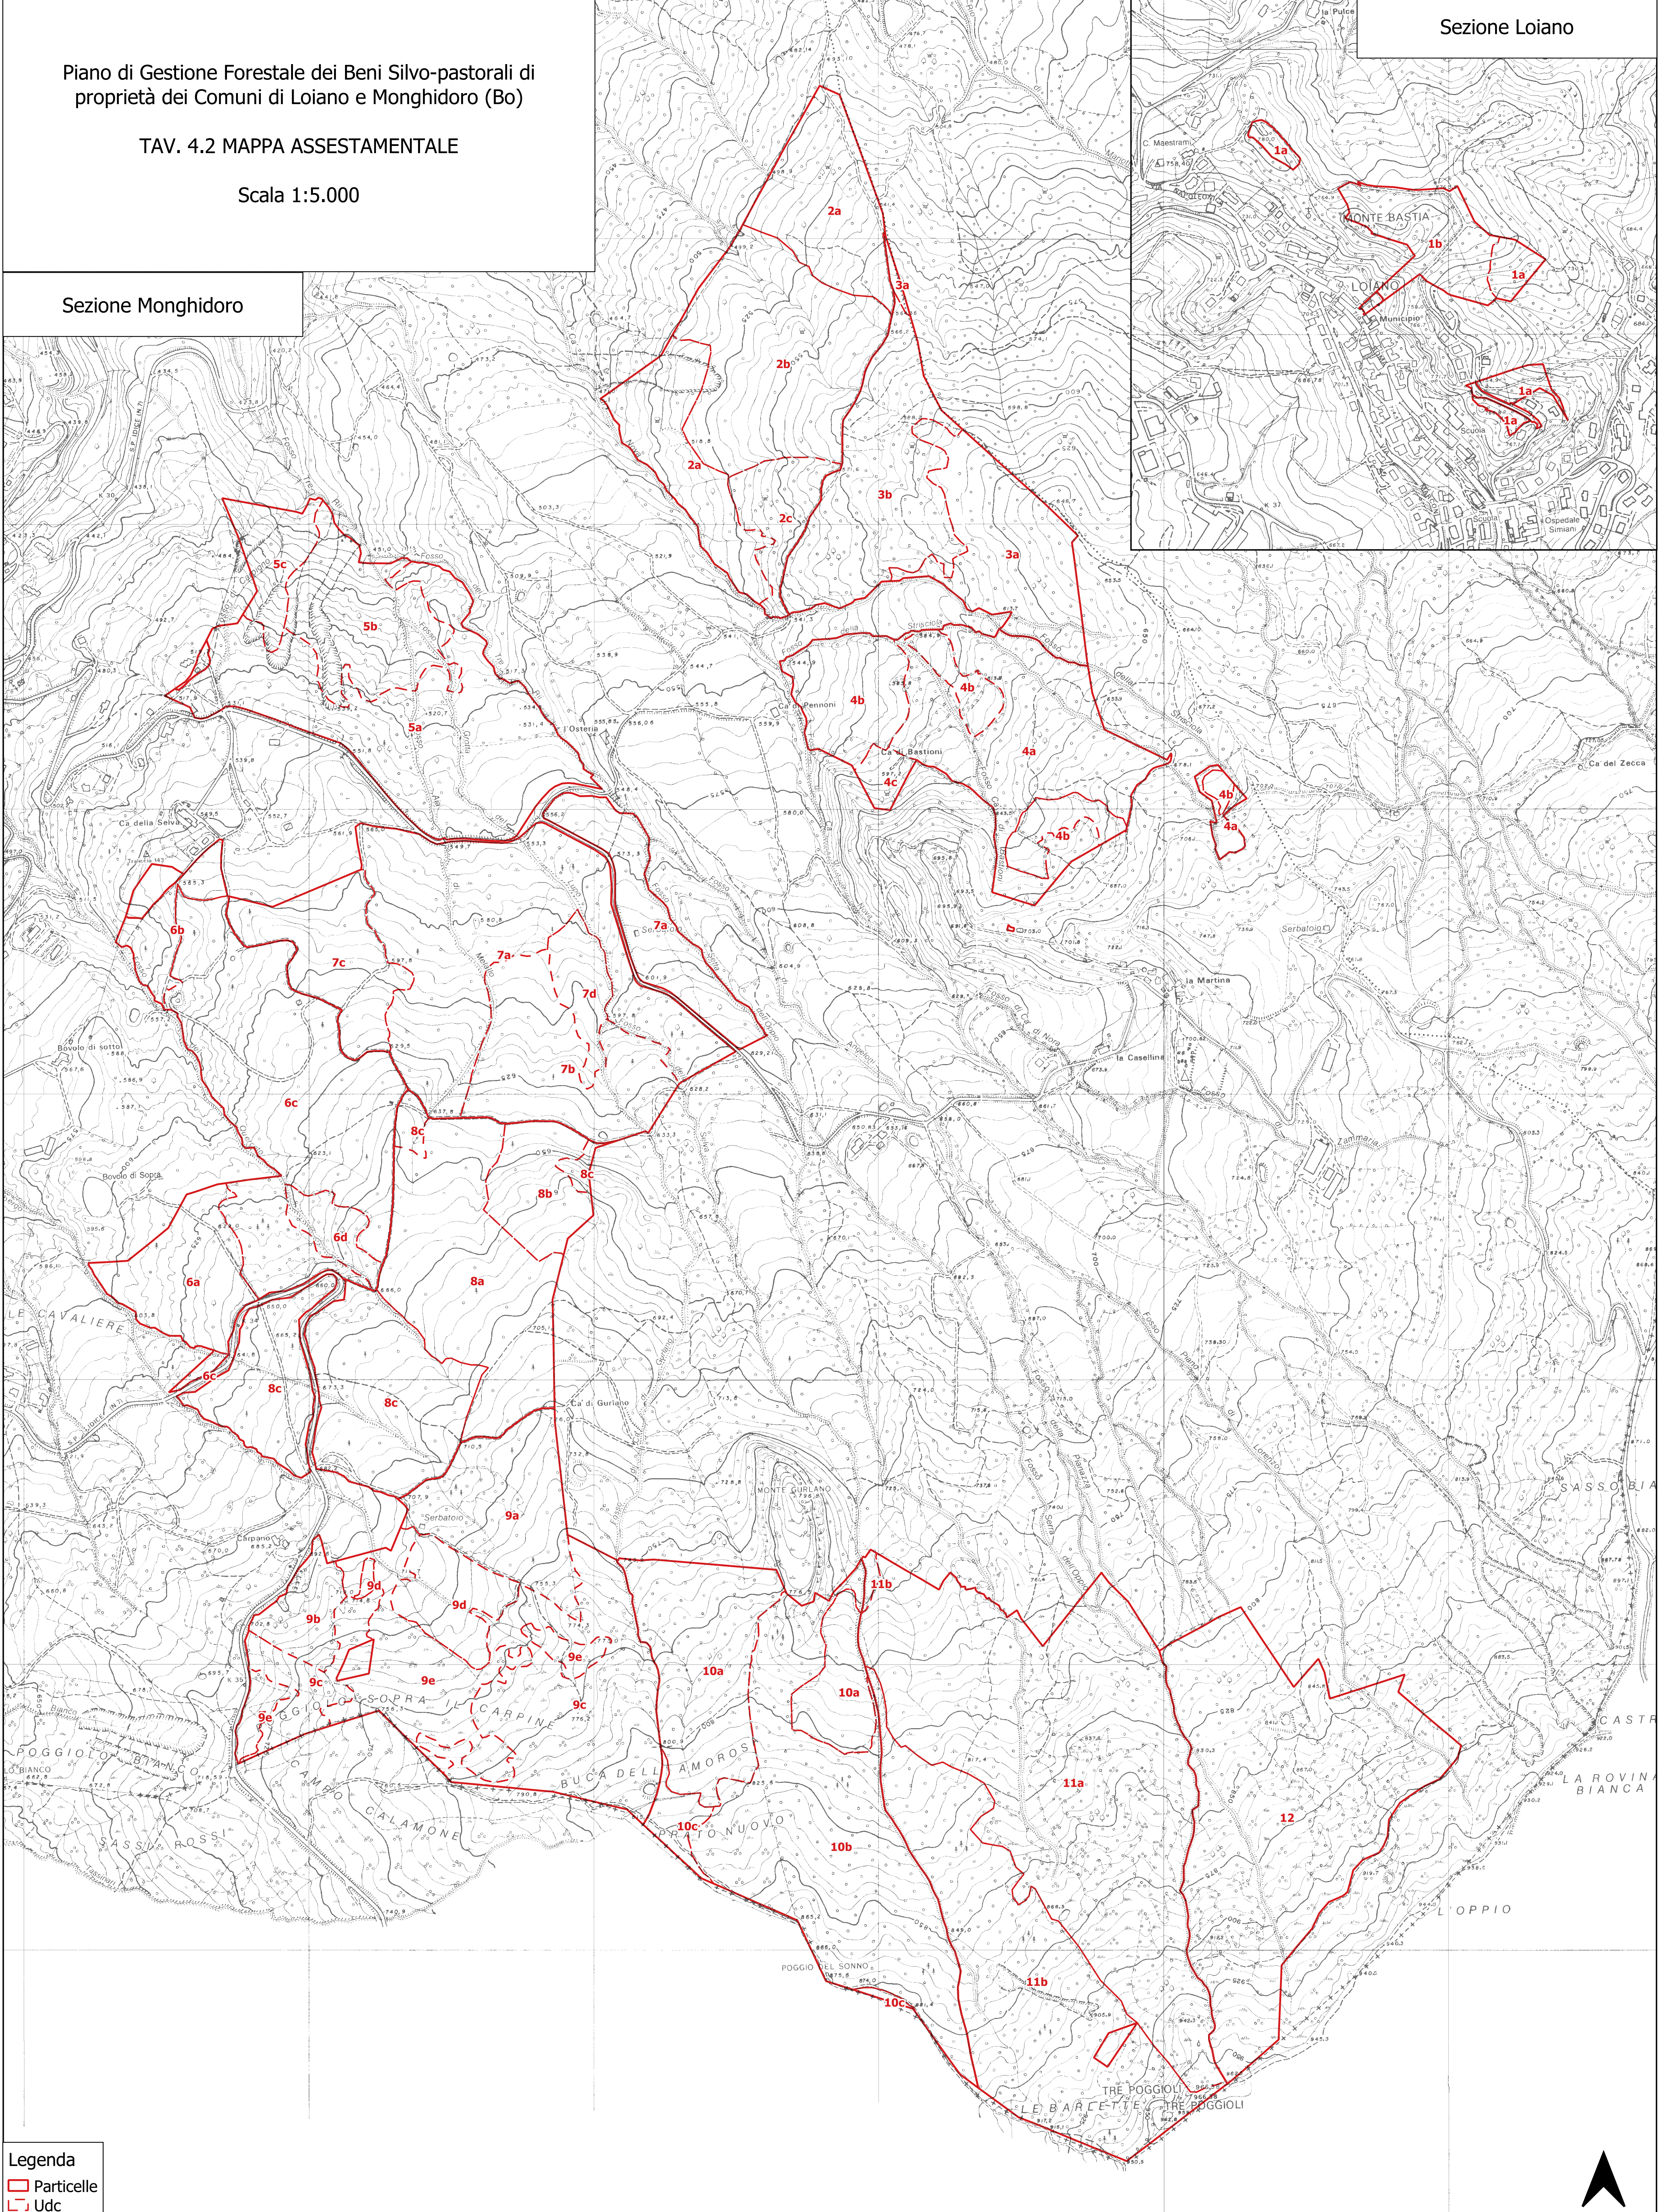

Piano di Gestione Forestale dei Beni Silvo-pastorali di proprietà dei Comuni di Loiano e Monghidoro (Bo)

TAV. 4.2 MAPPA ASSESTAMENTALE

Scala 1:5.000

Sezione Loiano

Sezione Monghidoro

Legenda  
Particelle  
Udc