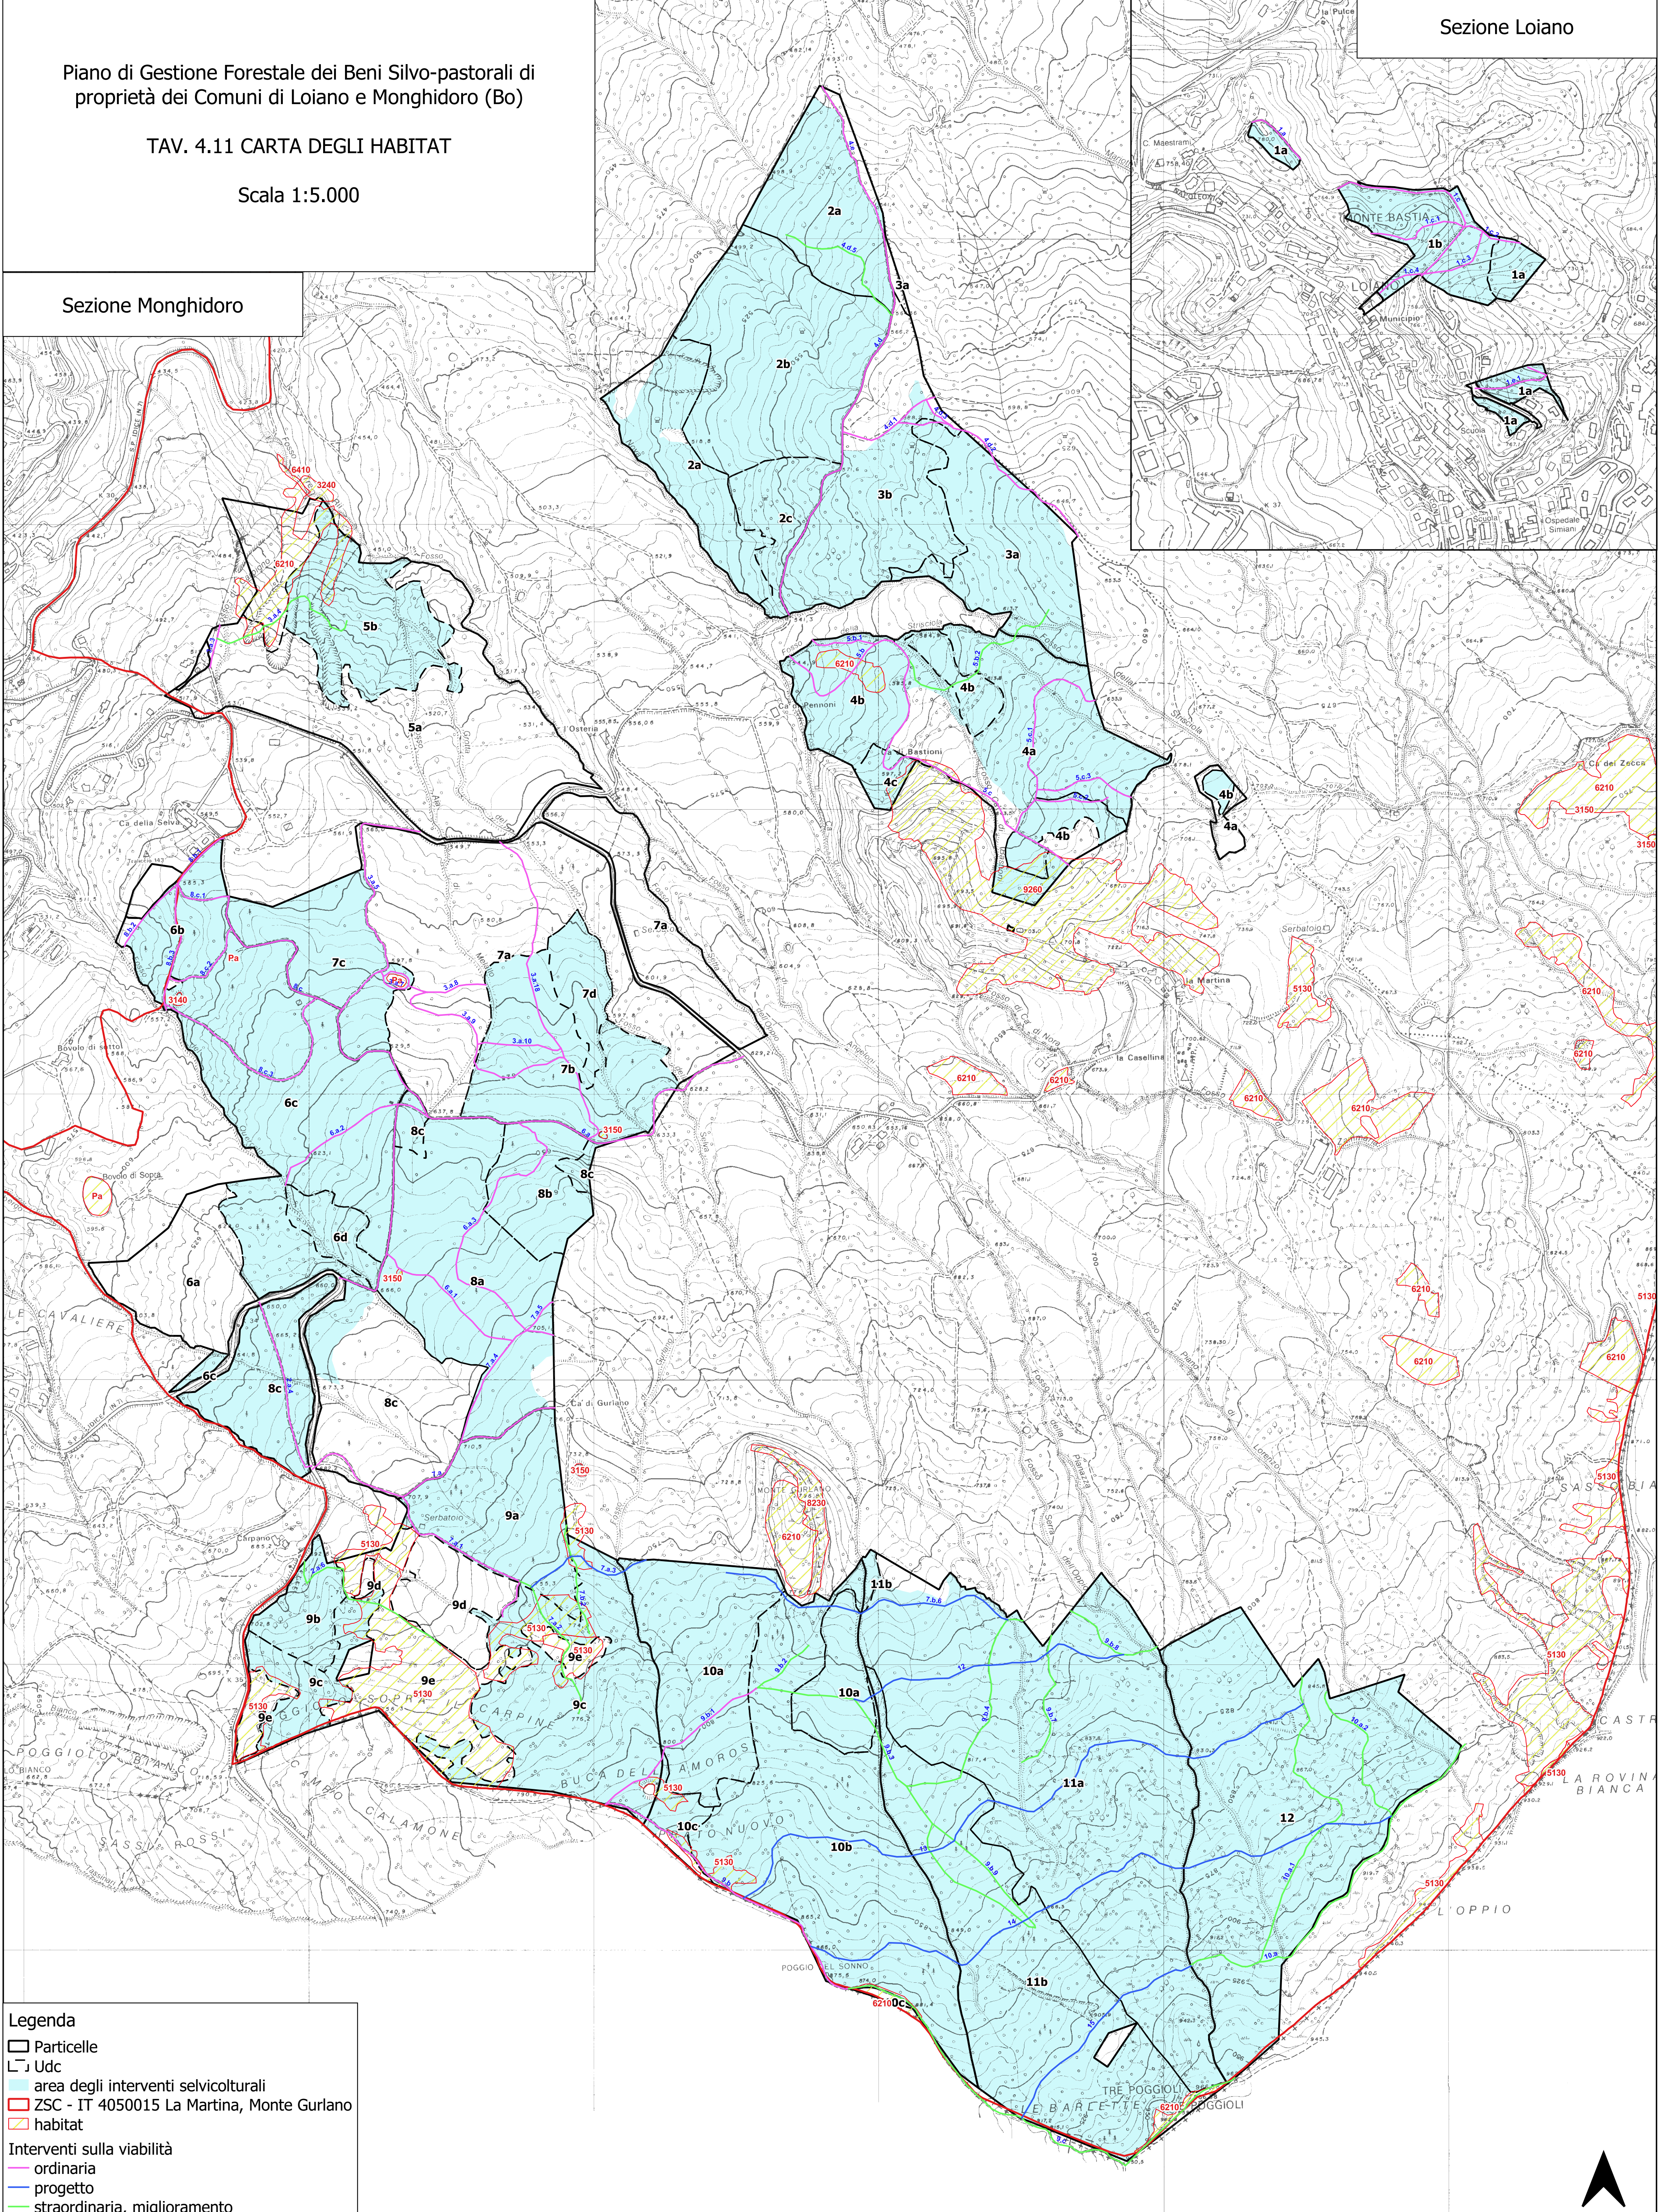

Piano di Gestione Forestale dei Beni Silvo-pastorali di proprietà dei Comuni di Loiano e Monghidoro (Bo)

TAV. 4.11 CARTA DEGLI HABITAT

Scala 1:5.000

Sezione Loiano

Sezione Monghidoro

**Legenda**

- Particelle
- Udc
- area degli interventi selvicoltureali
- ZSC - IT 4050015 La Martina, Monte Gurlano
- habitat
- Interventi sulla viabilità
  - ordinaria
  - progetto
  - straordinaria, miglioramento