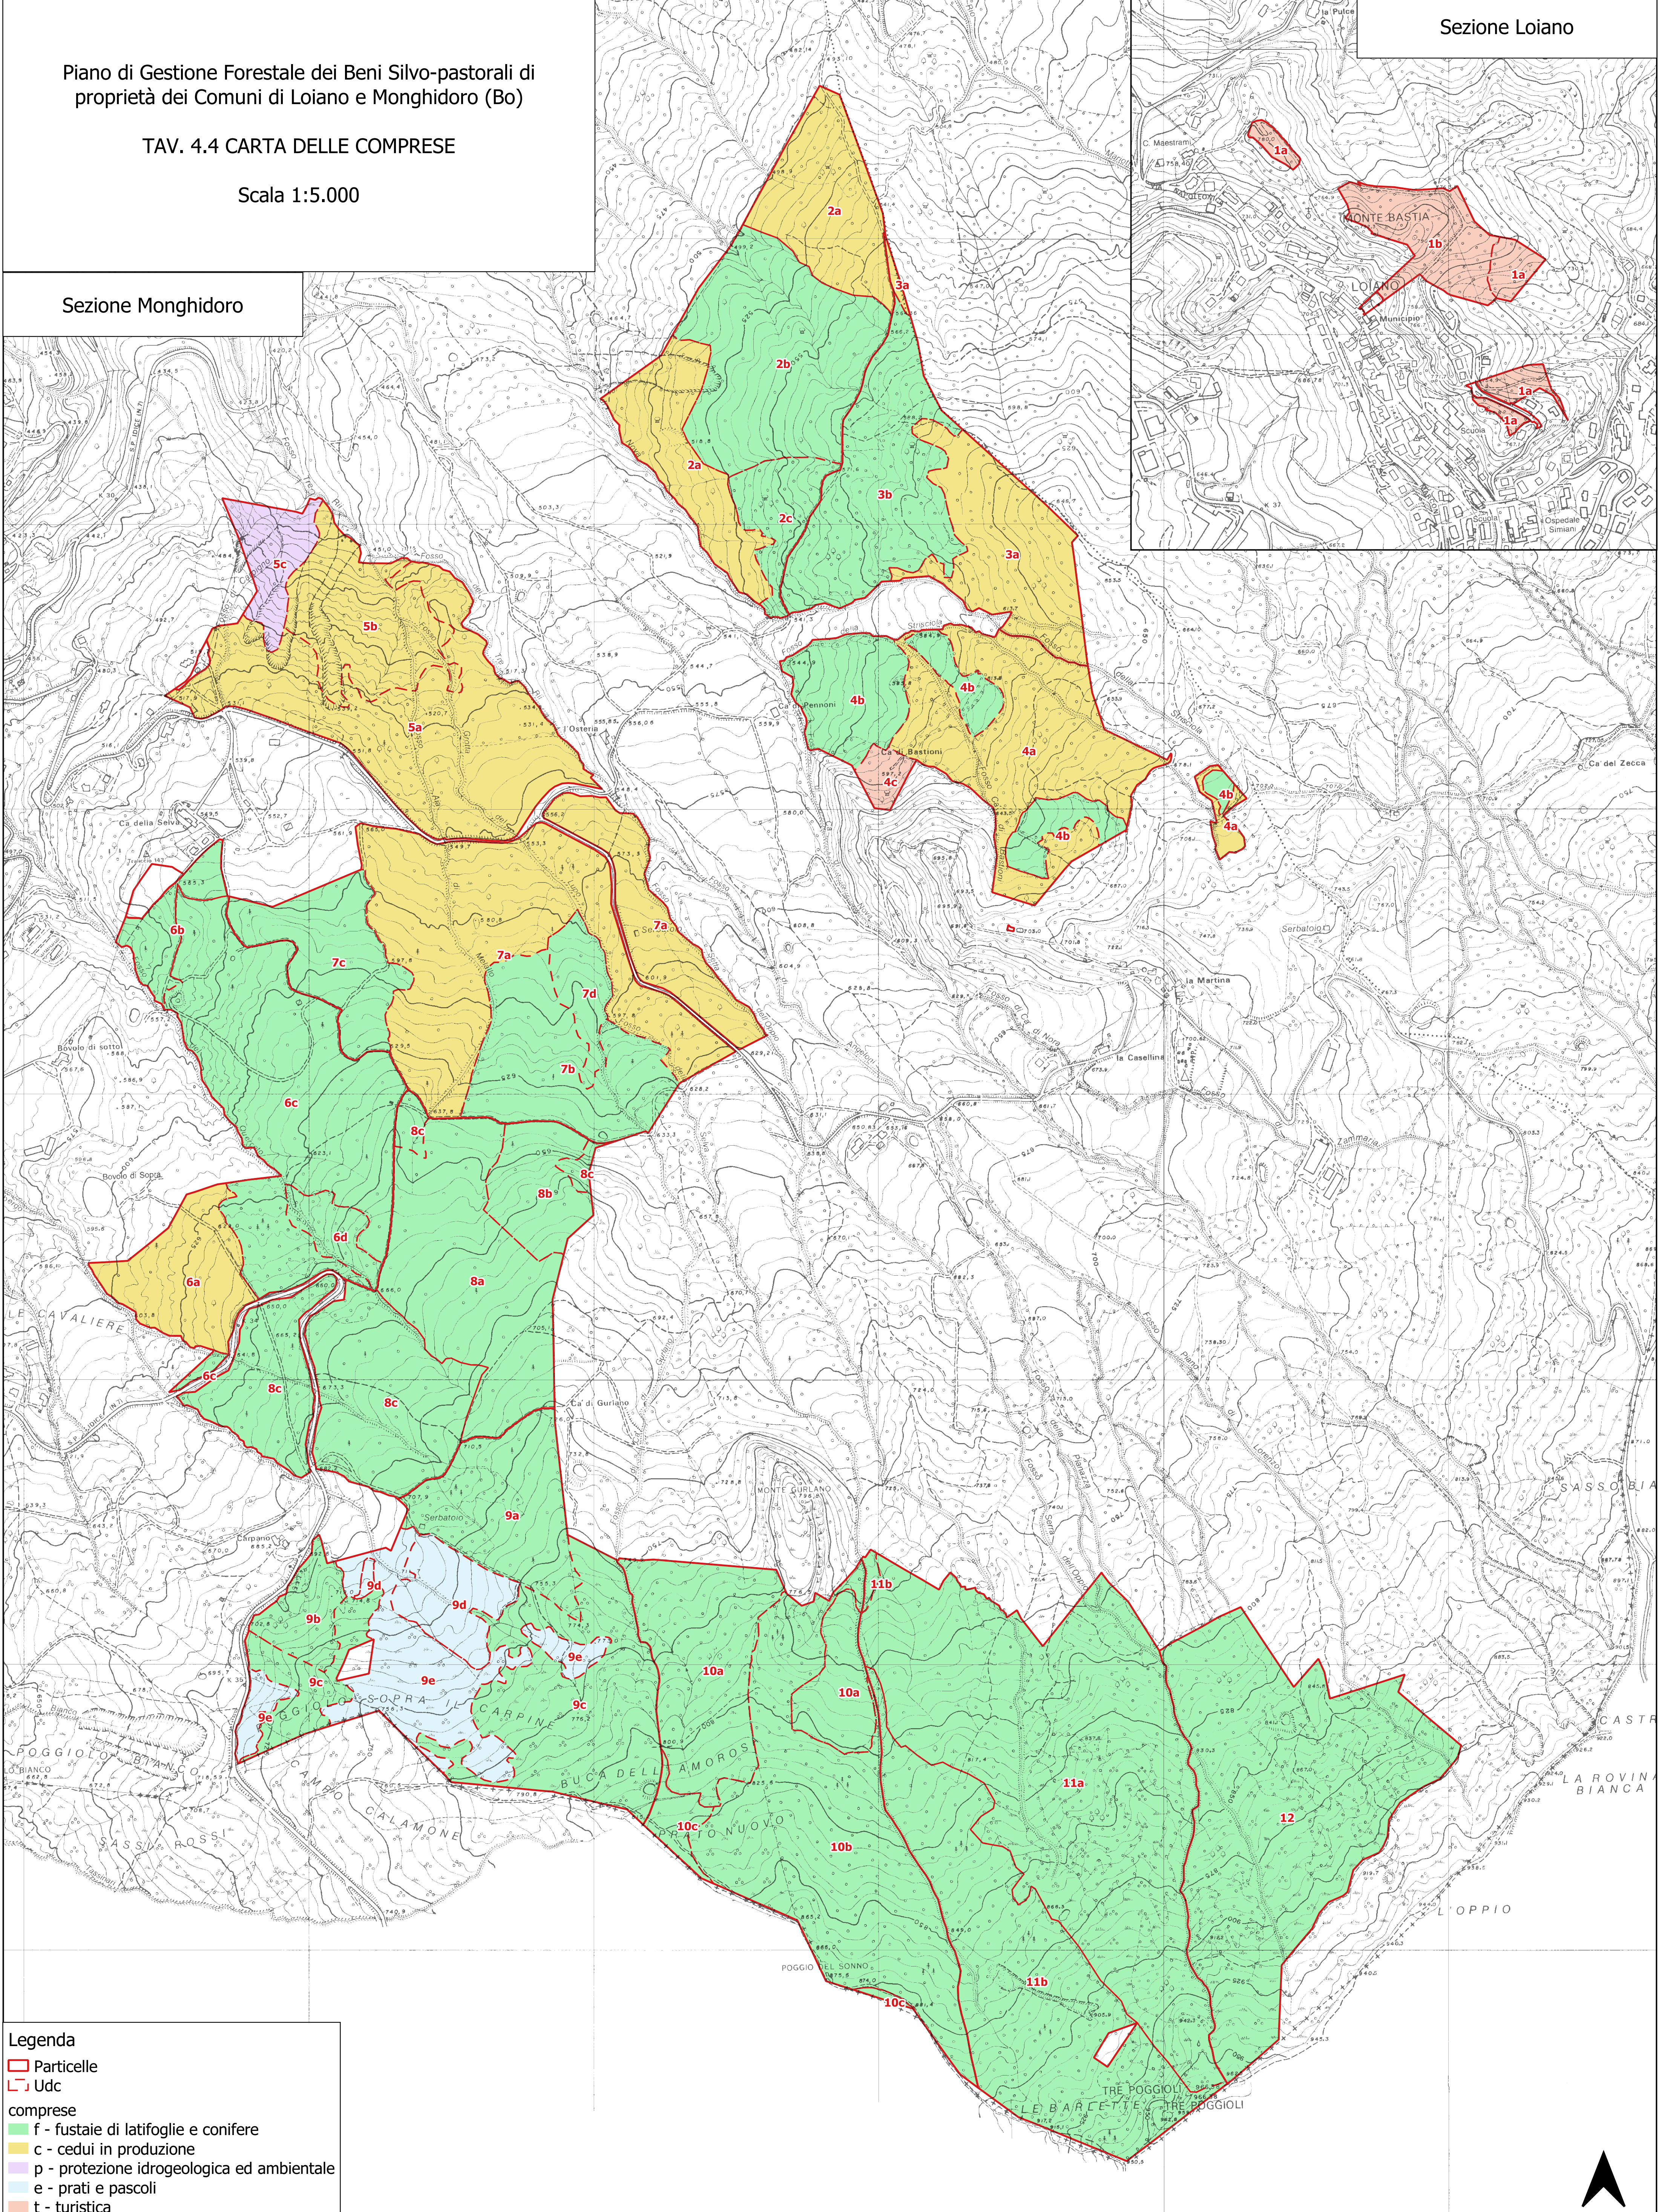

Piano di Gestione Forestale dei Beni Silvo-pastorali di proprietà dei Comuni di Loiano e Monghidoro (Bo)

TAV. 4.4 CARTA DELLE COMPRESSE

Scala 1:5.000

Sezione Loiano

Sezione Monghidoro

**Legenda**

- Particelle (red outline)
- Udc (red dashed outline)
- comprese
  - f - fustaie di latifoglie e conifere (green)
  - c - cedui in produzione (yellow)
  - p - protezione idrogeologica ed ambientale (purple)
  - e - prati e pascoli (light blue)
  - t - turistica (orange)