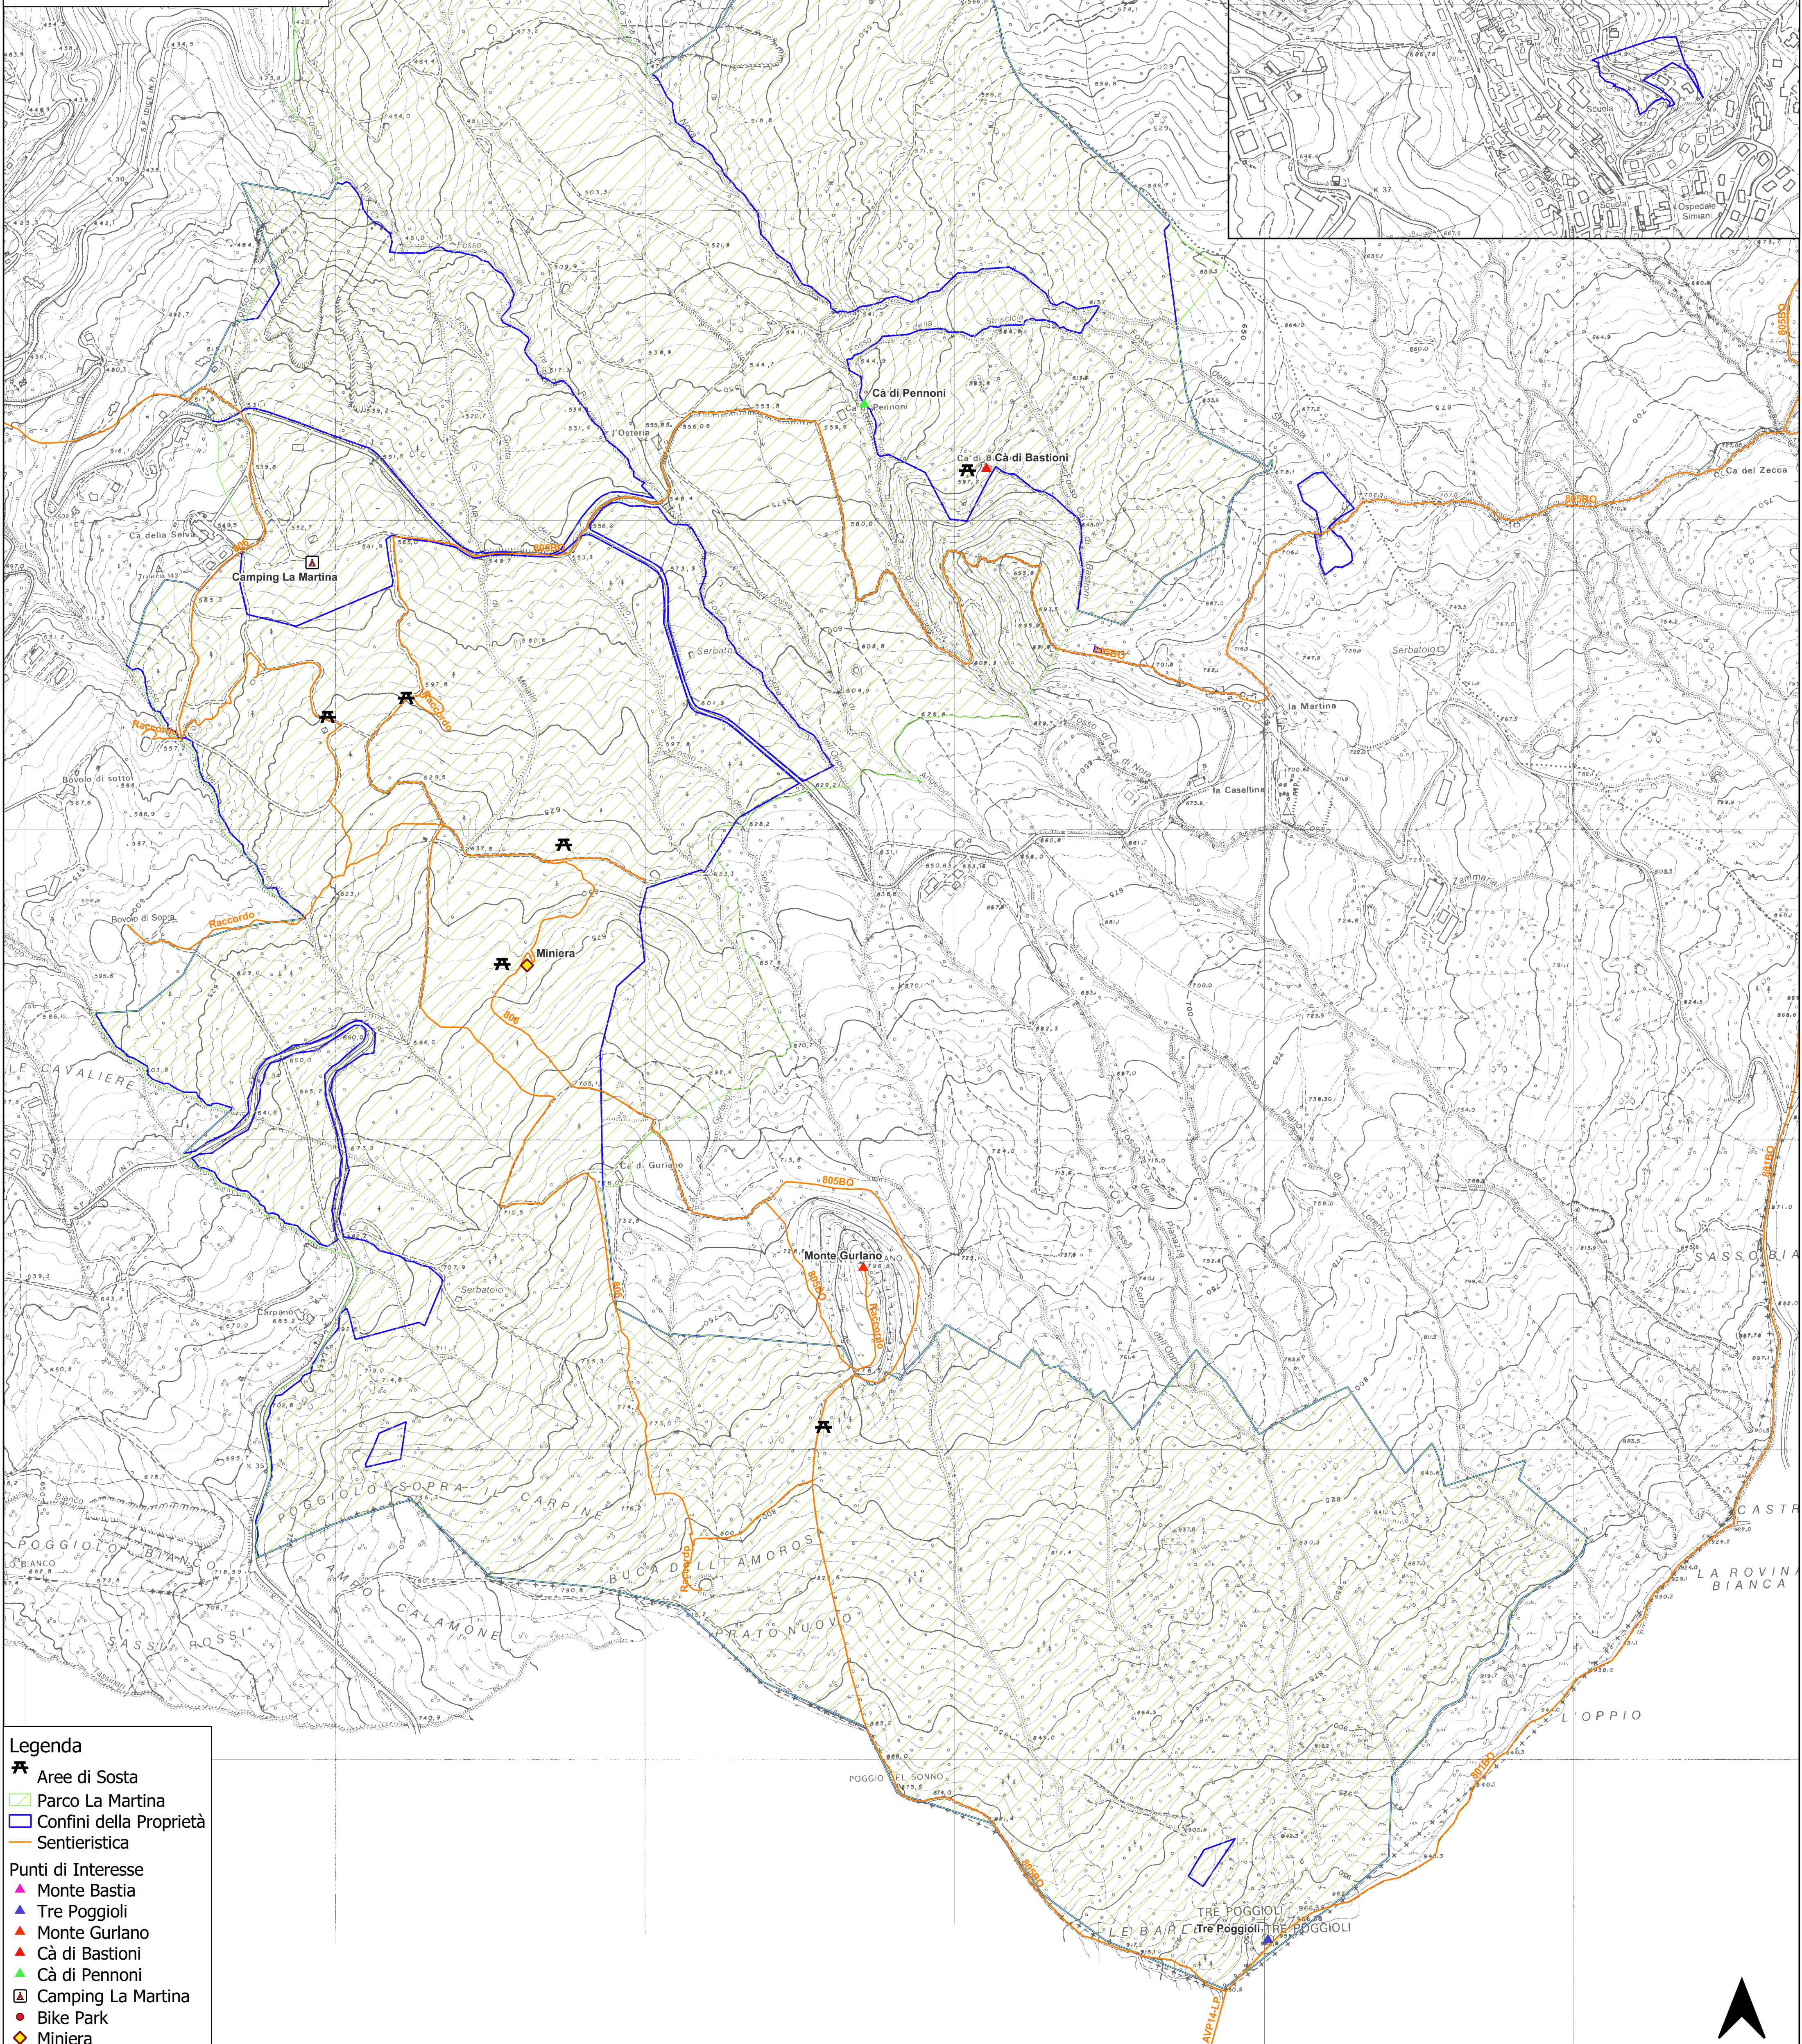

Piano di Gestione Forestale dei Beni Silvo-pastorali di proprietà dei Comuni di Loiano e Monghidoro (Bo)

TAV. 4.9 CARTA DEL SISTEMA ESCURSIONISTICO

Scala 1:5.000

Sezione Loiano

Sezione Monghidoro

- Legenda**
- ▲ Aree di Sosta
  - ▭ Parco La Martina
  - ▭ Confini della Proprietà
  - Sentieristica
  - Punti di Interesse**
  - ▲ Monte Bastia
  - ▲ Tre Poggioli
  - ▲ Monte Gurlano
  - ▲ Cà di Bastioni
  - ▲ Cà di Pennoni
  - ▭ Camping La Martina
  - Bike Park
  - ◆ Miniera