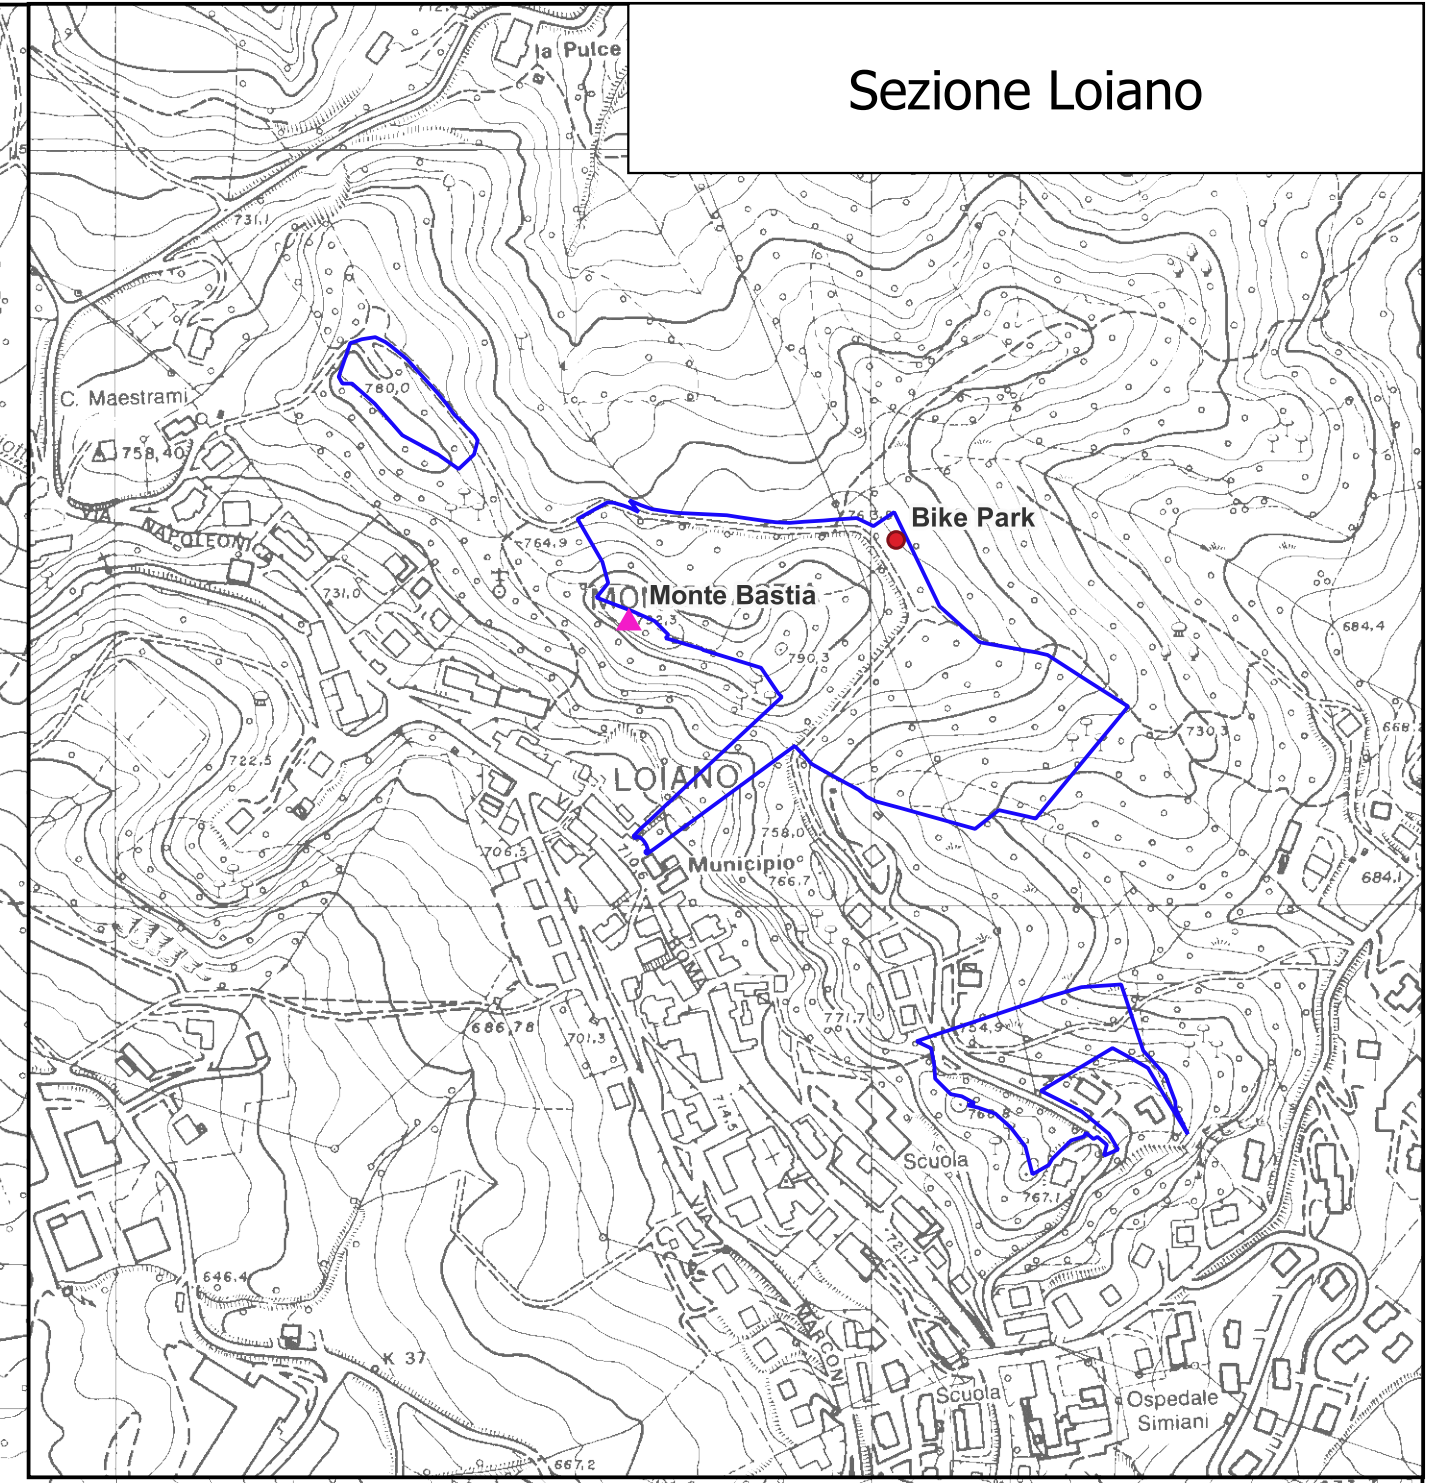

Piano di Gestione Forestale dei Beni Silvo-pastorali di proprietà dei Comuni di Loiano e Monghidoro (Bo)

TAV. 4.9 CARTA DEL SISTEMA ESCURSIONISTICO

Scala 1:5.000

Sezione Loiano

Sezione Monghidoro

- Legenda**
- ▲ Aree di Sosta
  - ▭ Parco La Martina
  - ▭ Confini della Proprietà
  - Sentieristica
  - Punti di Interesse**
  - ▲ Monte Bastia
  - ▲ Tre Poggioli
  - ▲ Monte Gurlano
  - ▲ Cà di Bastioni
  - ▲ Cà di Pennoni
  - ▭ Camping La Martina
  - Bike Park
  - ◆ Miniera