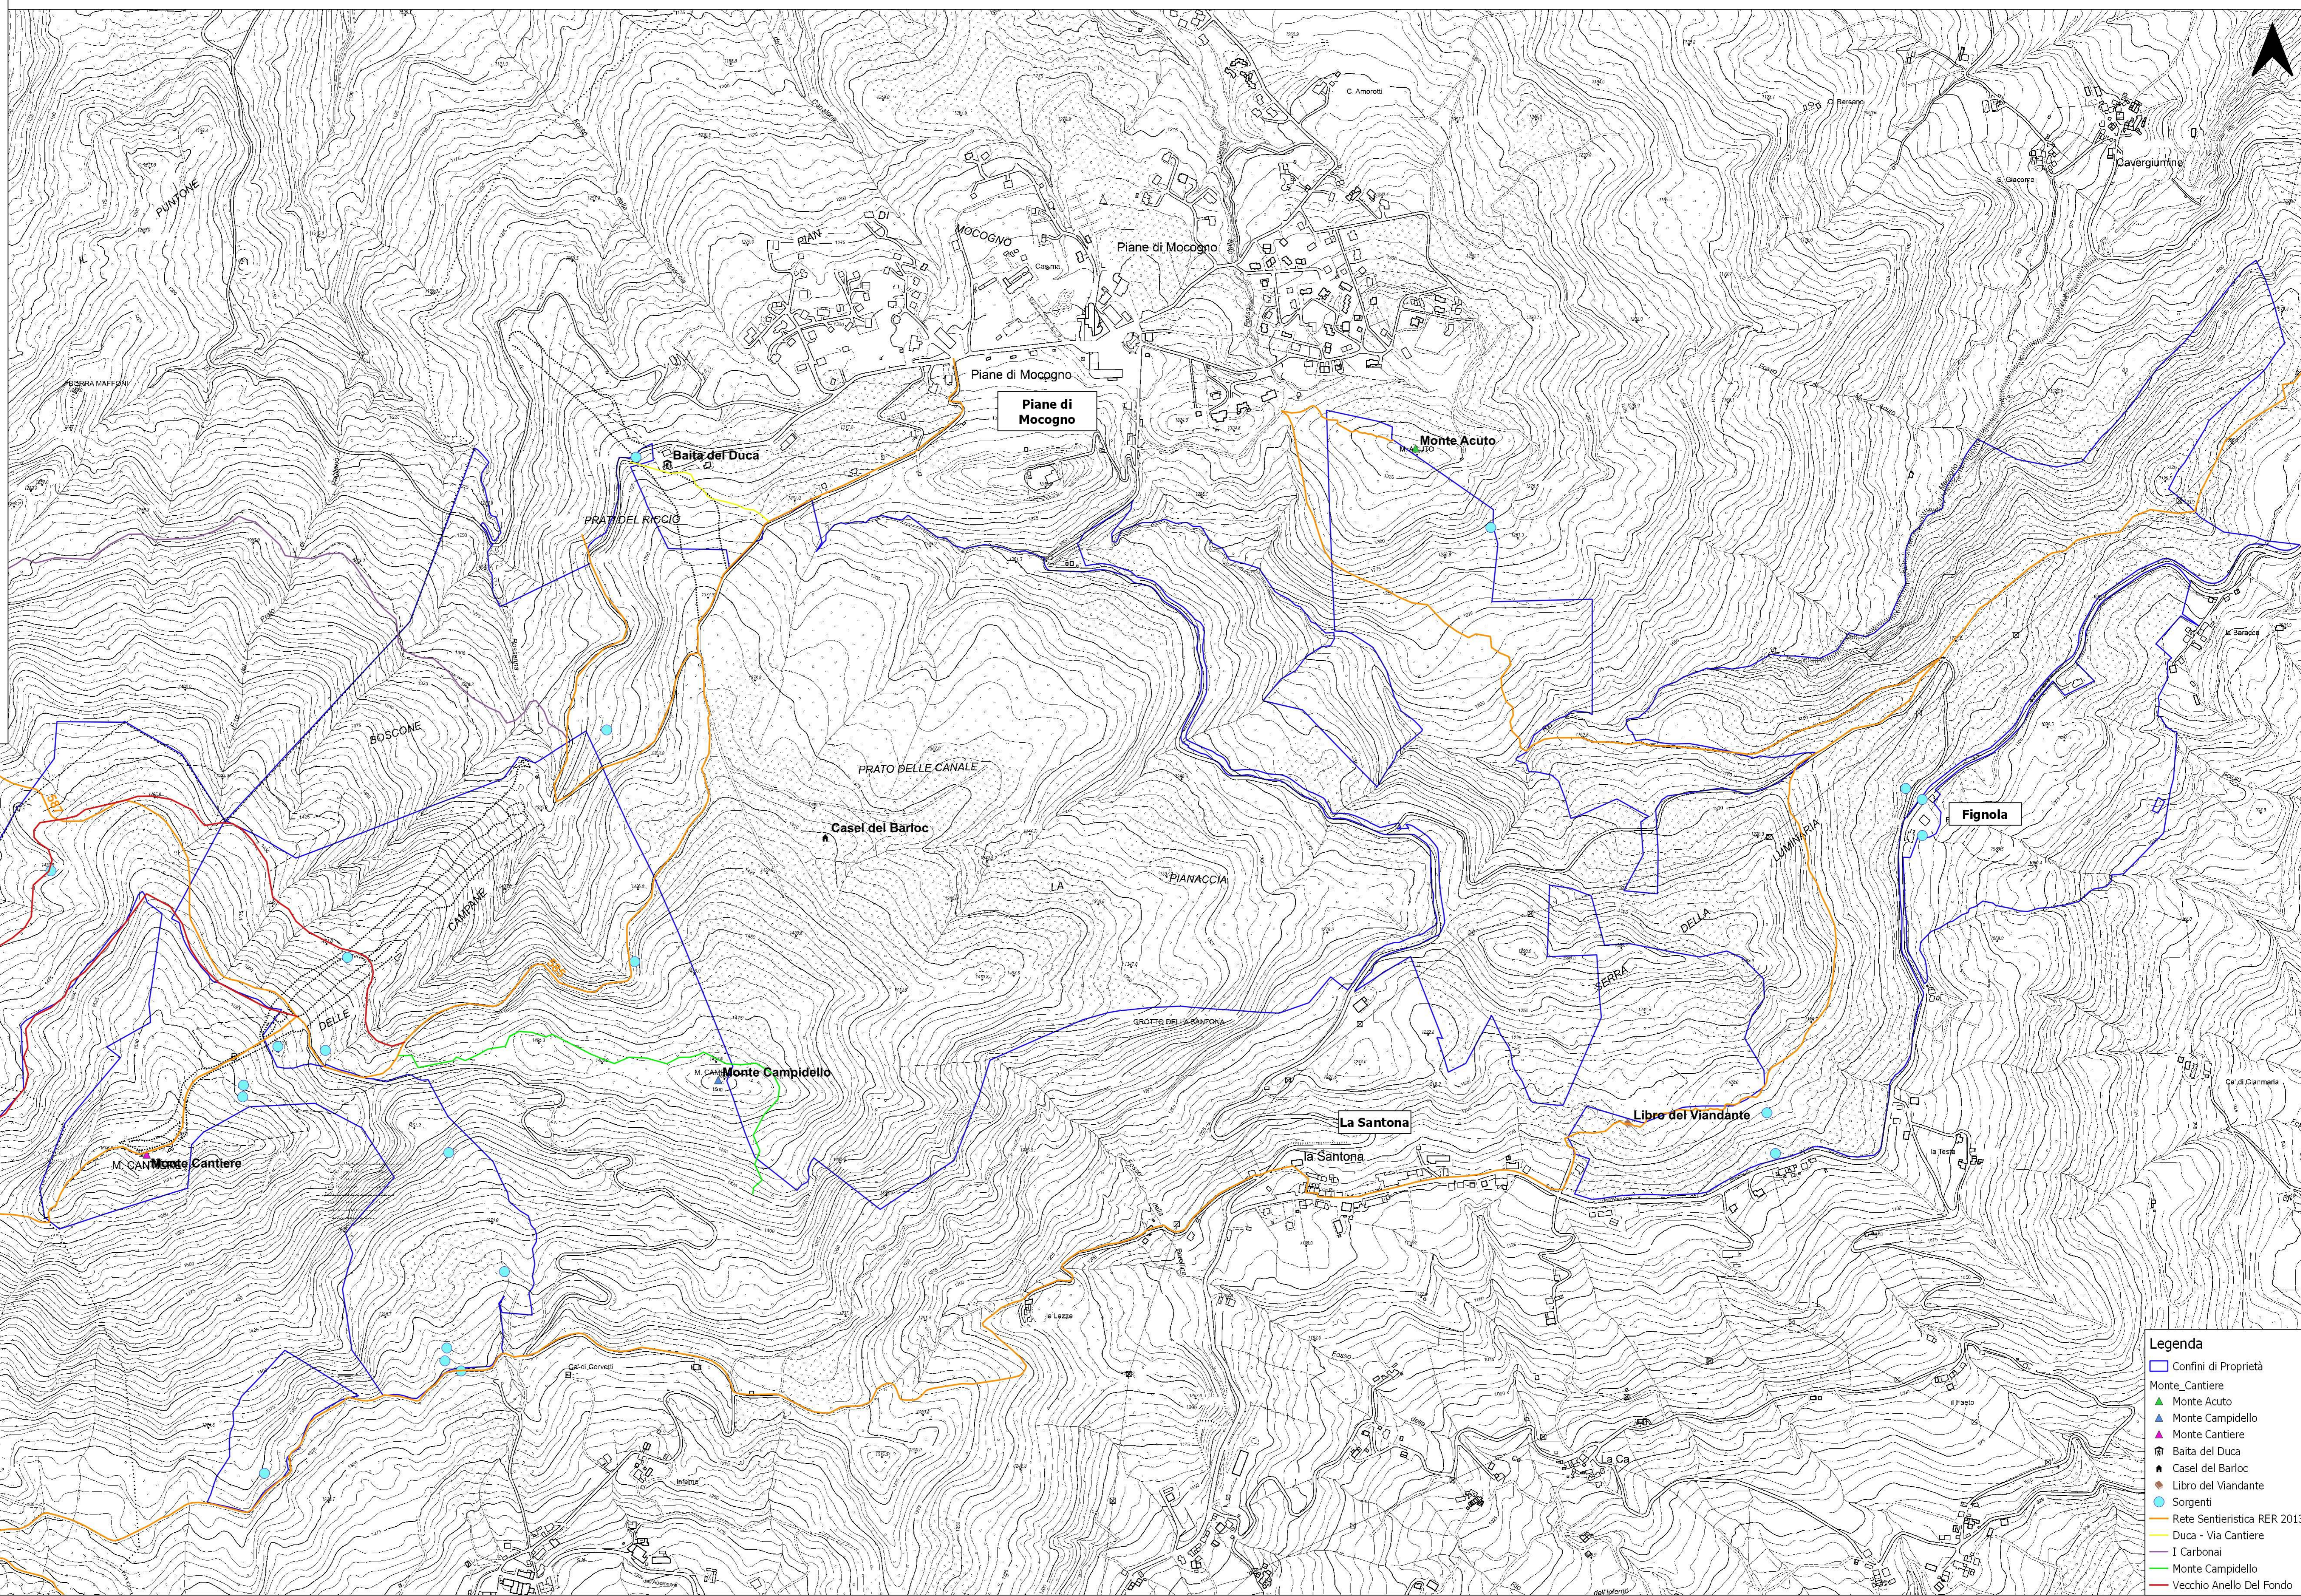

PIANO DI GESTIONE FORESTALE DEI BENI SILVO-PASTORALI DI PROPRIETA' DEL SIG. CARRA RICCARDO IN LOCALITA' PIANE DI MOCOGNO NEL TERRITORIO DEI COMUNI DI LAMA MOCOGNO, RIOLUNATO E PALAGANO (MO)

Valido per il periodo 2022 – 2036

TAV. 4.9

Lama Mocogno, li 19/09/2023

Carta del Sistema escursionistico

Elaborazione:
Dott. For. Agostino Barbieri

- Legenda**
- Confini di Proprietà
 - Monte Cantiere
 - Monte Acuto
 - Monte Campidello
 - Monte Cantiere
 - Baita del Duca
 - Casal del Barloc
 - Libro del Viandante
 - Sorgenti
 - Rete Sentieristica RER 2013
 - Duca - Via Cantiere
 - I Carbonai
 - Monte Campidello
 - Vecchio Anello Del Fondo

1:5.000