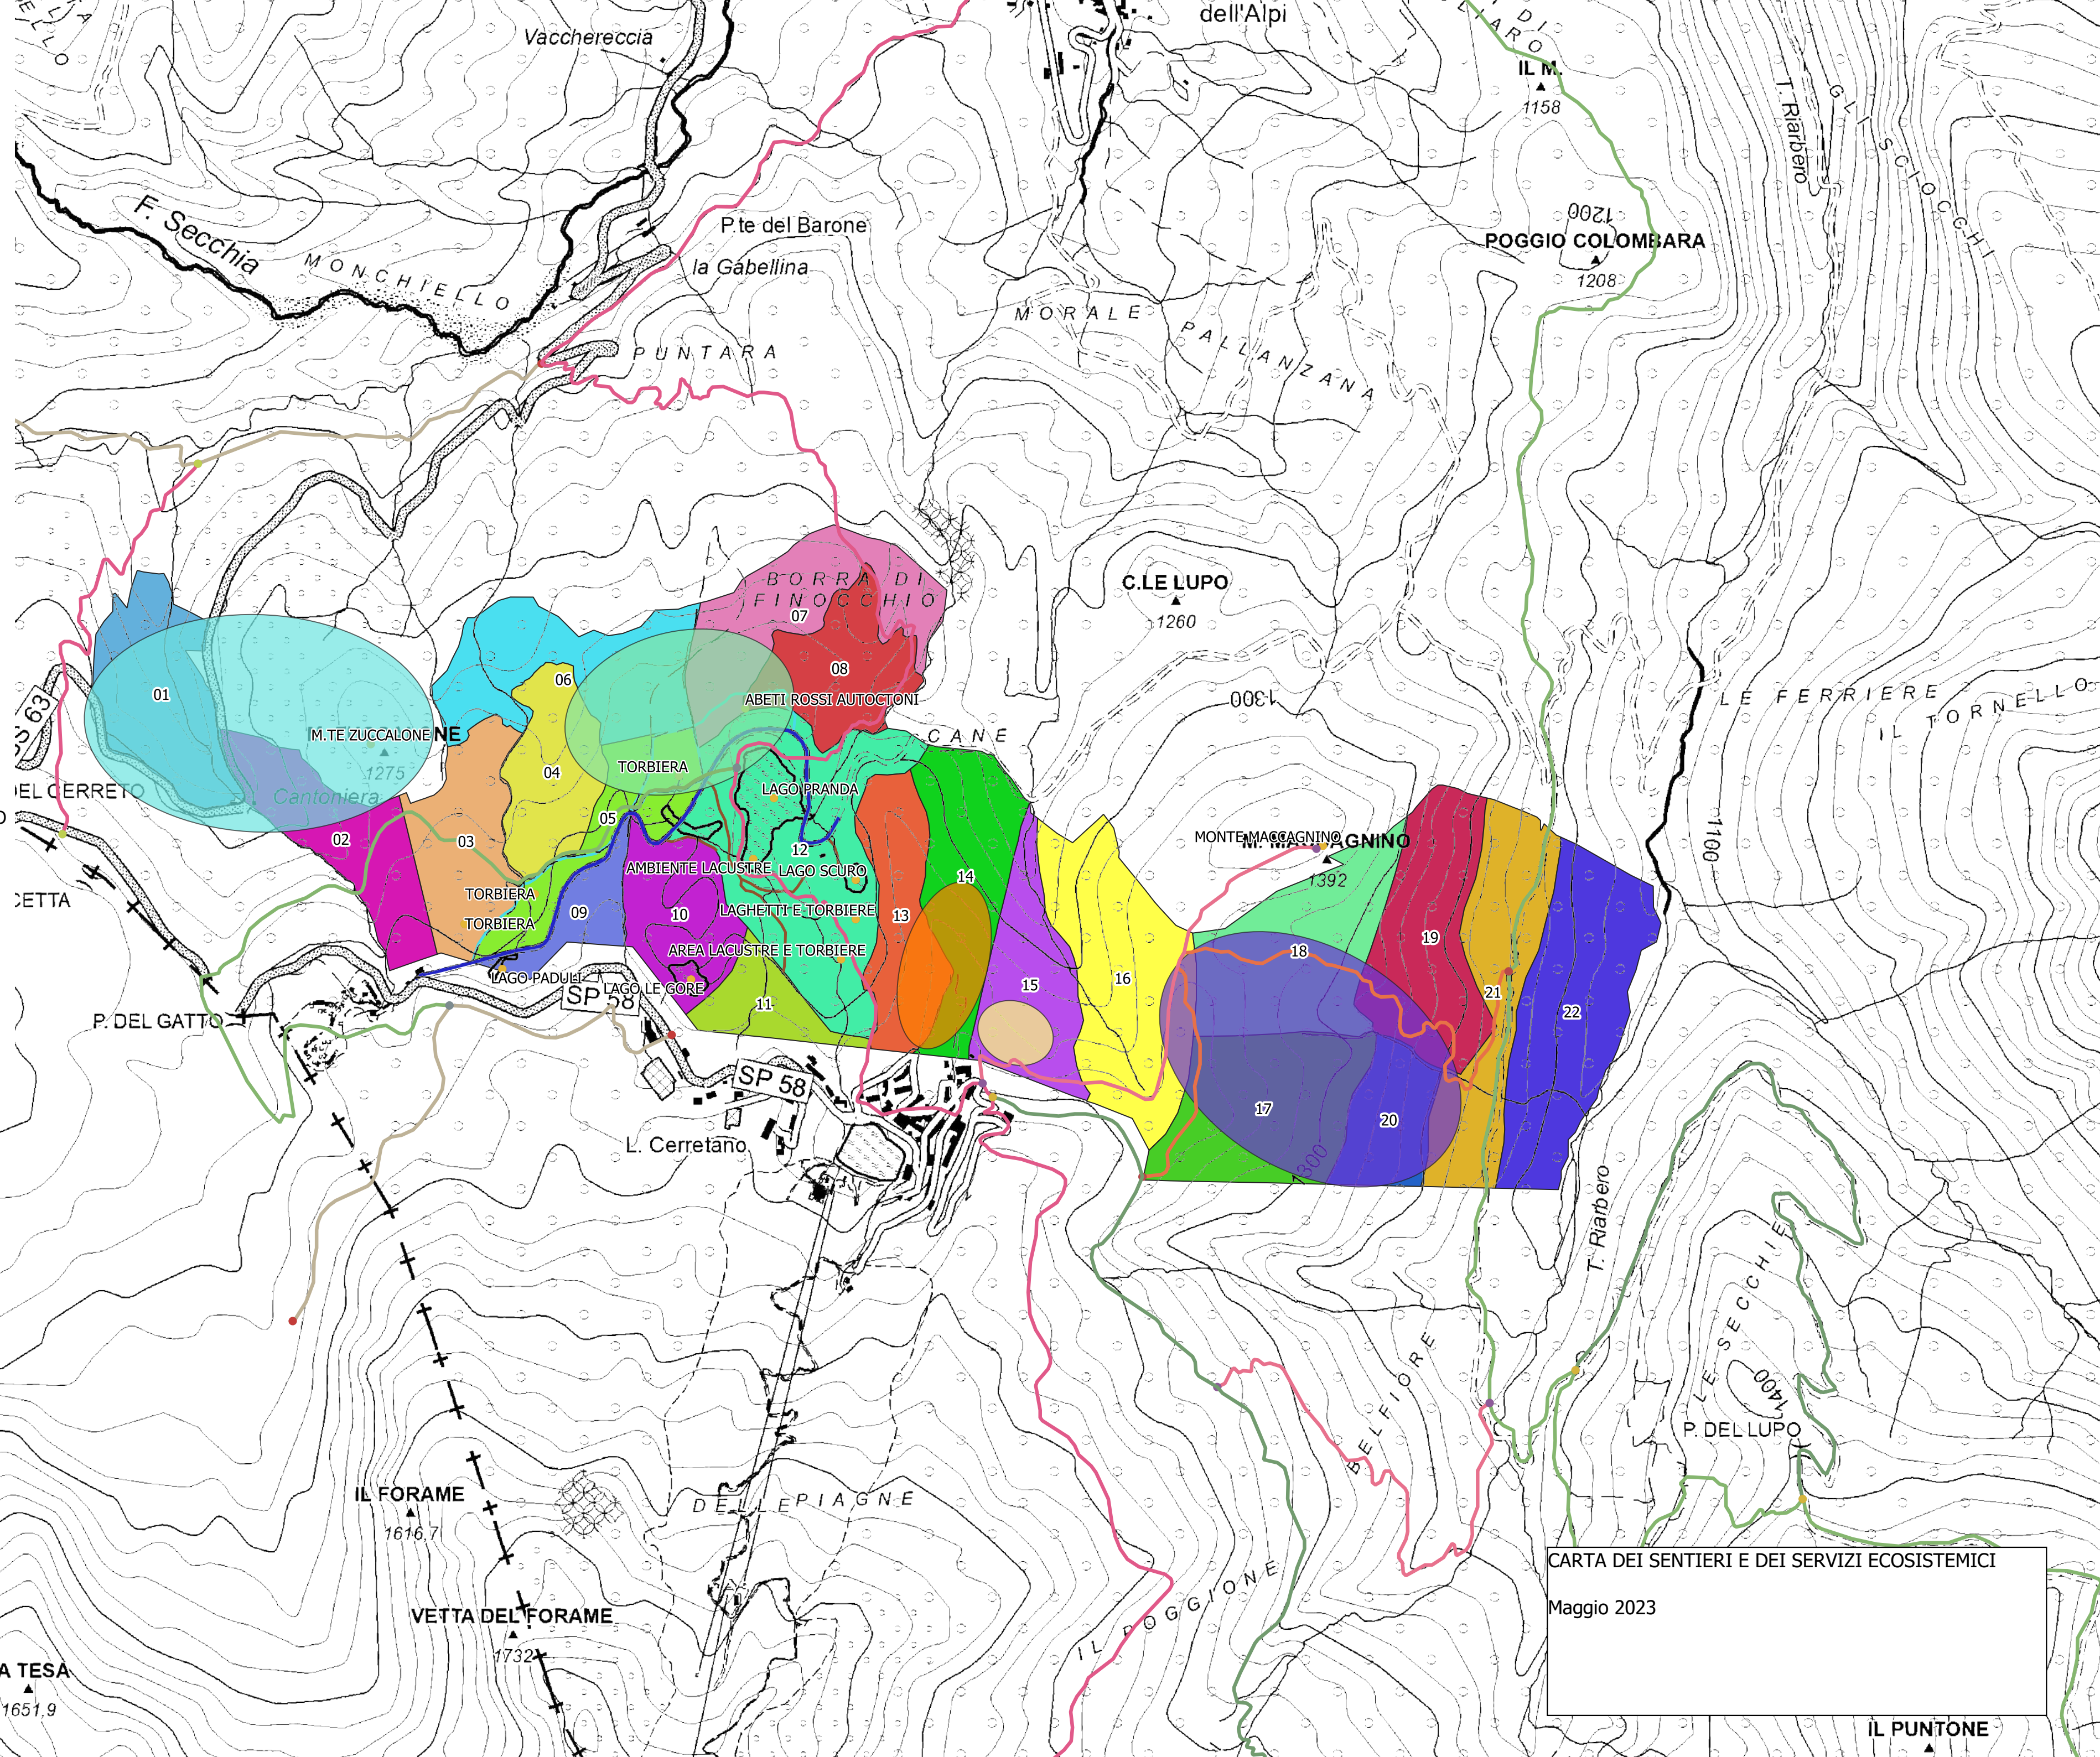

- parco.nazionale.app.tosco.emil_2581
PN Appennino Tosco-Emiliano: 675A
- parco.nazionale.app.tosco.emil_2571
PN Appennino Tosco-Emiliano: 651A
- parco.nazionale.app.tosco.emil_2570
PN Appennino Tosco-Emiliano: 649D
- parco.nazionale.app.tosco.emil_2569
PN Appennino Tosco-Emiliano: 649C
- parco.nazionale.app.tosco.emil_2568
PN Appennino Tosco-Emiliano: 649B
- parco.nazionale.app.tosco.emil_2567
PN Appennino Tosco-Emiliano: 649A
- parco.nazionale.app.tosco.emil_2566
PN Appennino Tosco-Emiliano: 649
- parco.nazionale.app.tosco.emil_2565
PN Appennino Tosco-Emiliano: 647C
- parco.nazionale.app.tosco.emil_2564
PN Appennino Tosco-Emiliano: 647B
- parco.nazionale.app.tosco.emil_2563
PN Appennino Tosco-Emiliano: 647A
- parco.nazionale.app.tosco.emil_2562
PN Appennino Tosco-Emiliano: 647
- parco.nazionale.app.tosco.emil_2497
PN Appennino Tosco-Emiliano: 675
- parco.nazionale.app.tosco.emil_2488
PN Appennino Tosco-Emiliano: 651

- AREE DI POTENZIALE SVILUPPO ECOSISTEMICO**
- Aree Picnic
 - Osservazioni naturalistiche
 - Potenziamento percorsi storici e sportivi
 - Riattivazione pista sci e punto ristoro
 - Sviluppo sentieri S.S. 63 - M.te Zuccalone
 - STRADA LAGO PRANDA
 - PISTE POLIFUNZIONALI P.F. 12
 - PISTA DA SCI - PISTA FORESTALE

CARTA DEI SENTIERI E DEI SERVIZI ECOSISTEMICI
Maggio 2023

IL PUNTO