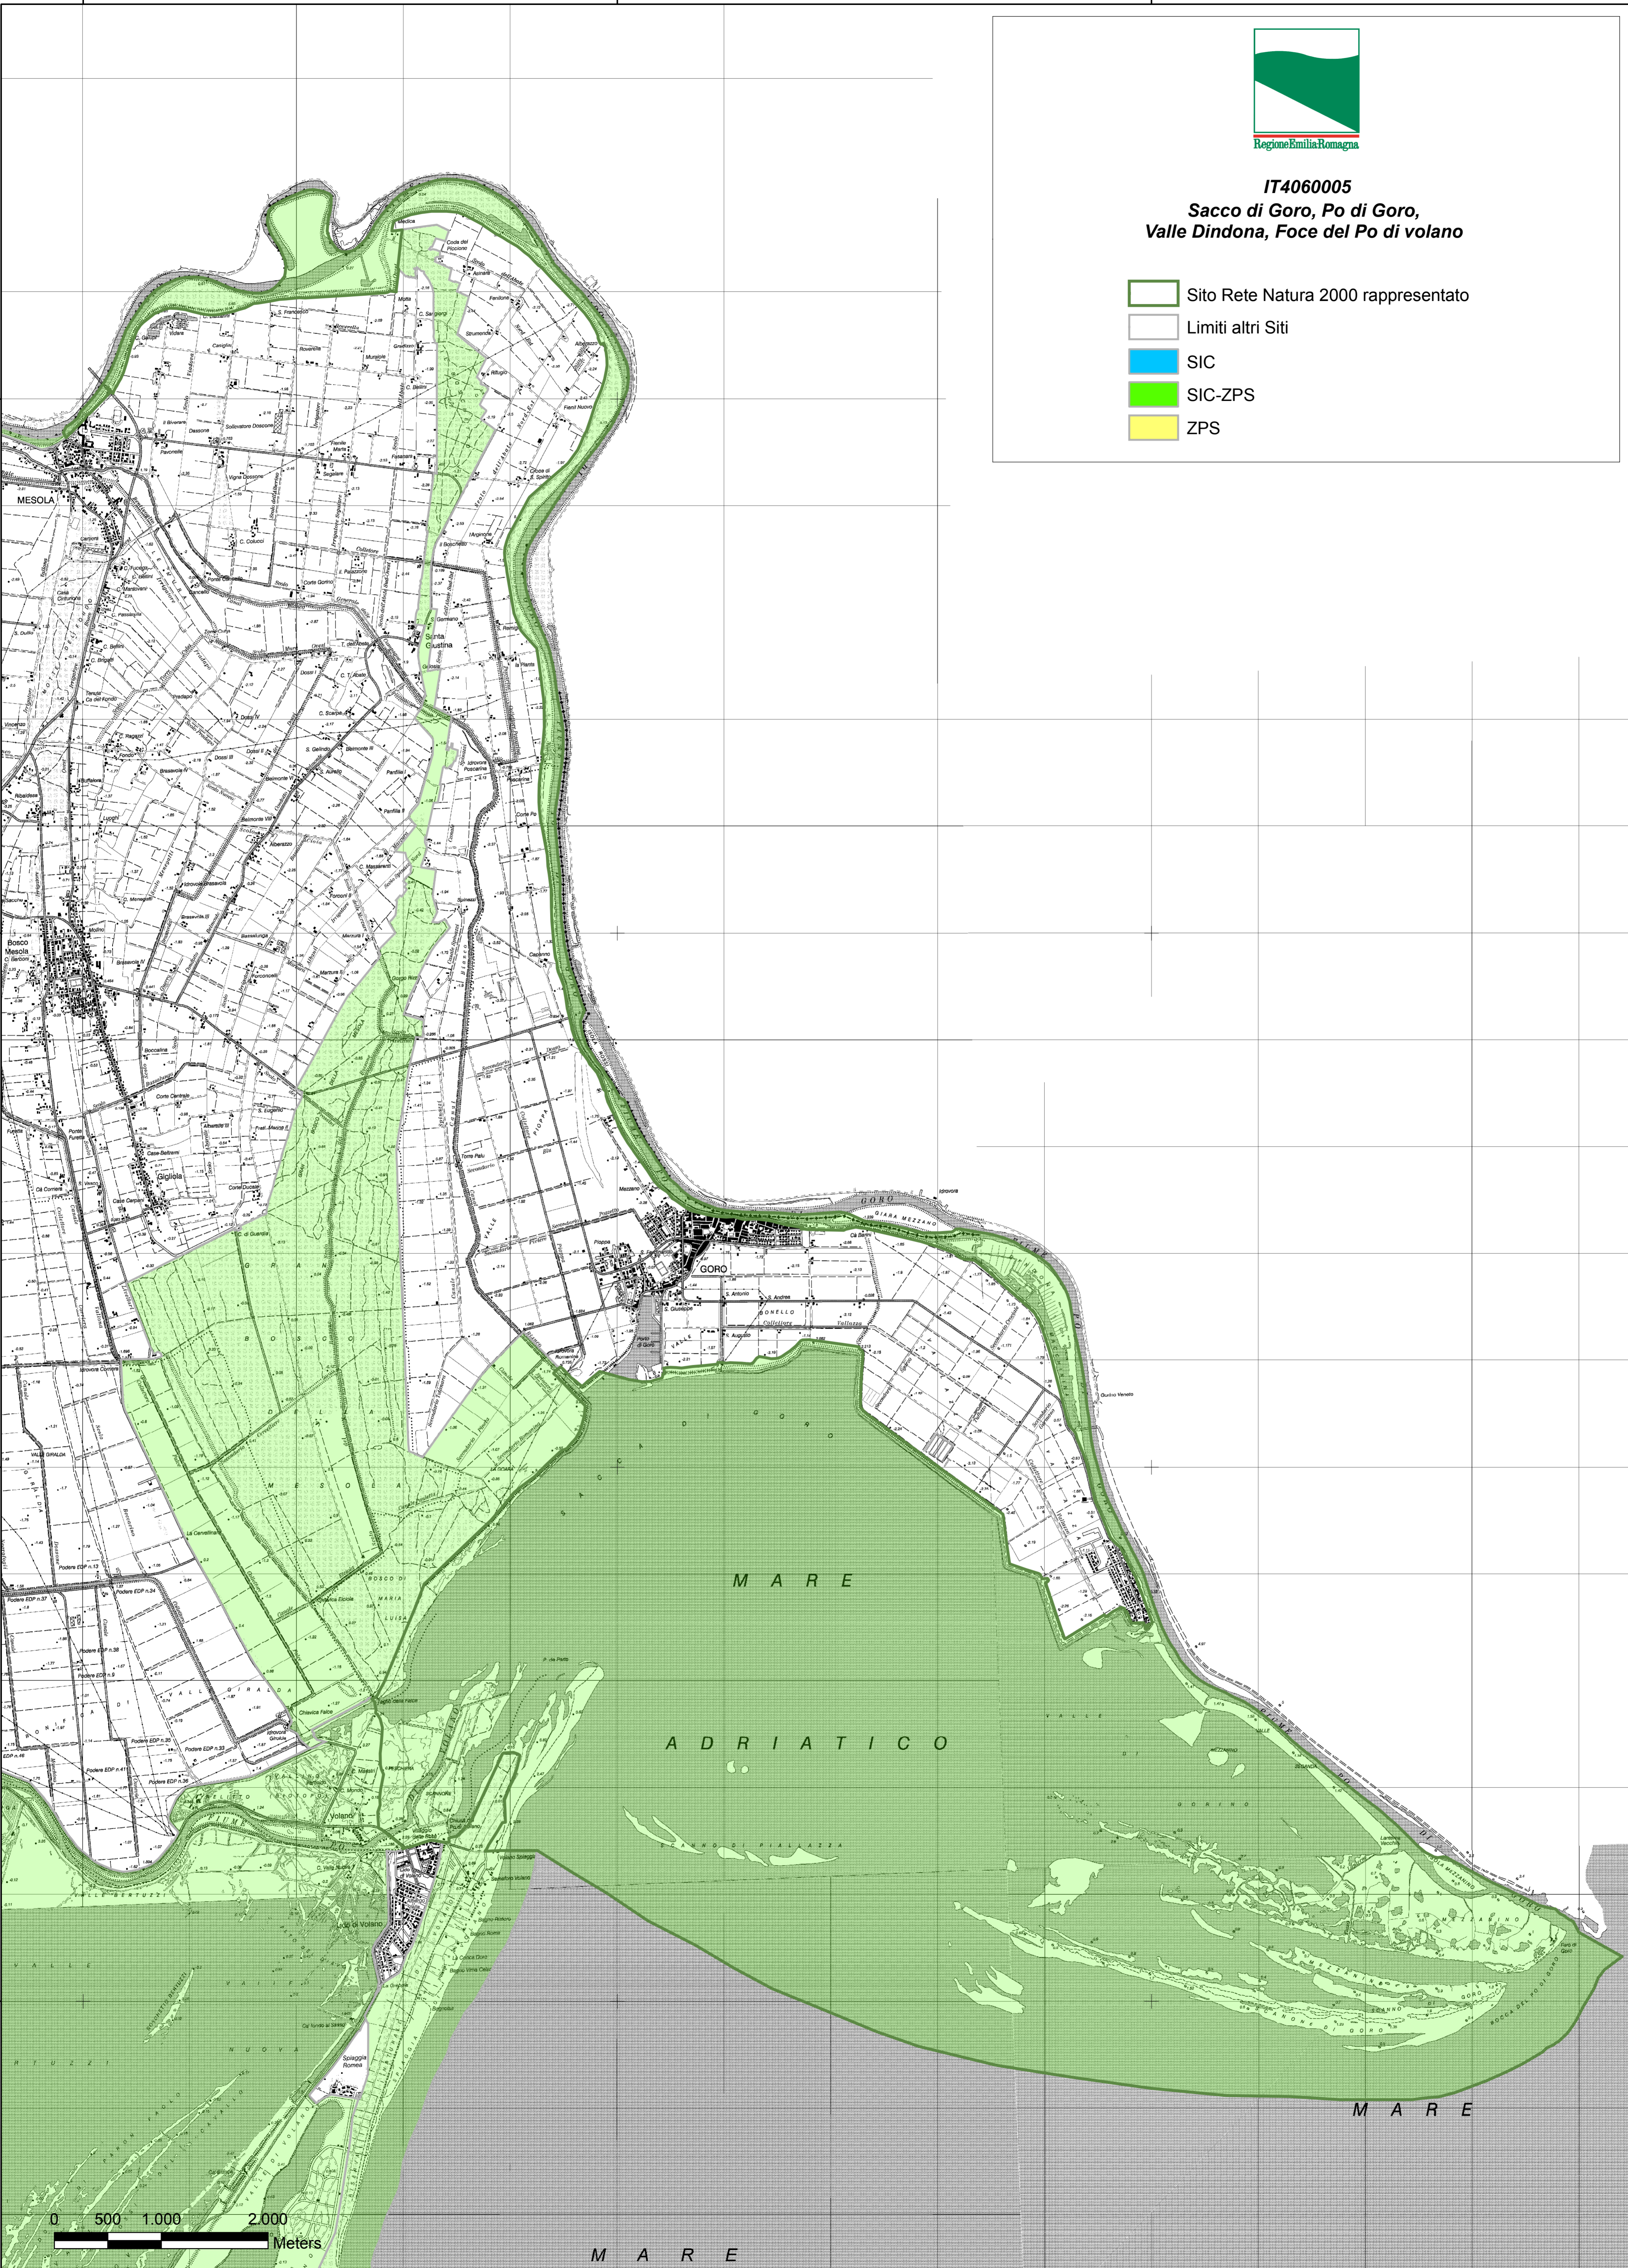

755000,000000

760000,000000

765000,000000

Regione Emilia-Romagna

IT4060005
Sacco di Goro, Po di Goro,
Valle Dindona, Foce del Po di volano

-  Sito Rete Natura 2000 rappresentato
-  Limiti altri Siti
-  SIC
-  SIC-ZPS
-  ZPS

980000,000000

975000,000000

970000,000000

965000,000000

980000,000000

975000,000000

970000,000000

965000,000000

755000,000000

760000,000000

765000,000000

0 500 1.000 2.000 Meters

M A R E

M A R E

A D R I A T I C O

M A R E