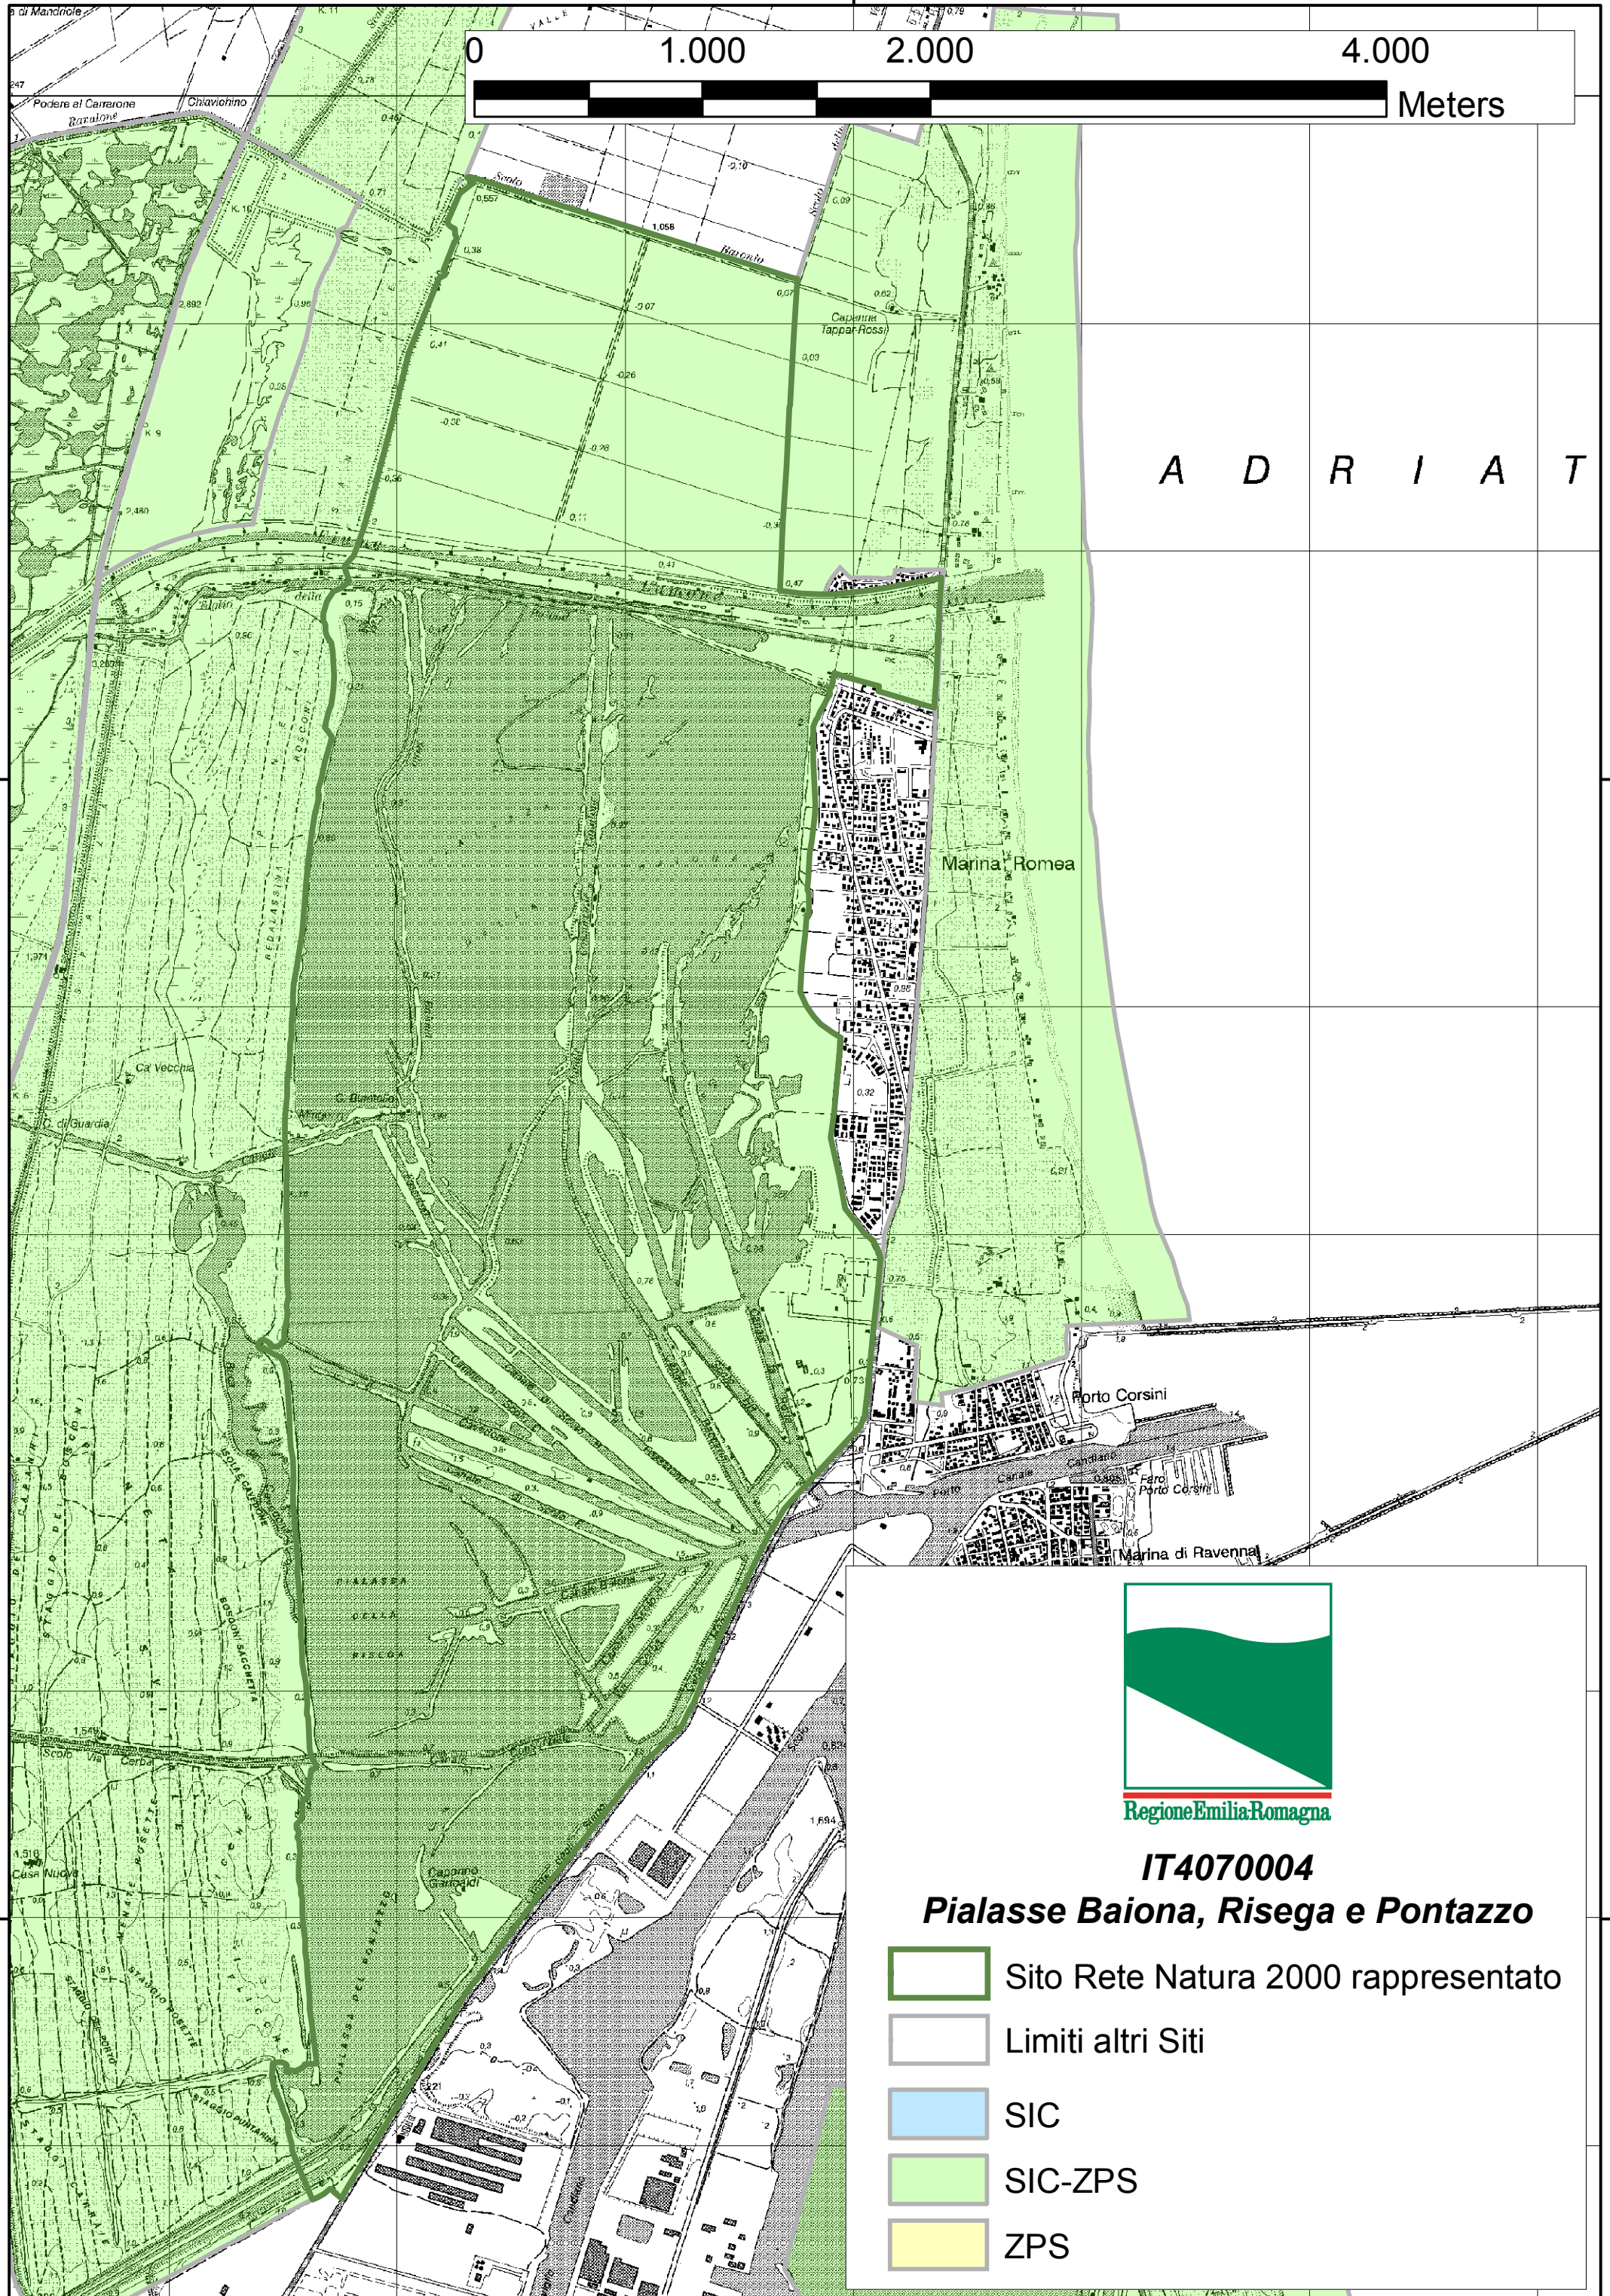

760000

A D R I A T

Marina Romea

Porto Corsini

Marina di Ravenna

Regione Emilia-Romagna

IT4070004

Pialasse Baiona, Risega e Pontazzo

-  Sito Rete Natura 2000 rappresentato
-  Limiti altri Siti
-  SIC
-  SIC-ZPS
-  ZPS

760000

935000

935000

930000

930000