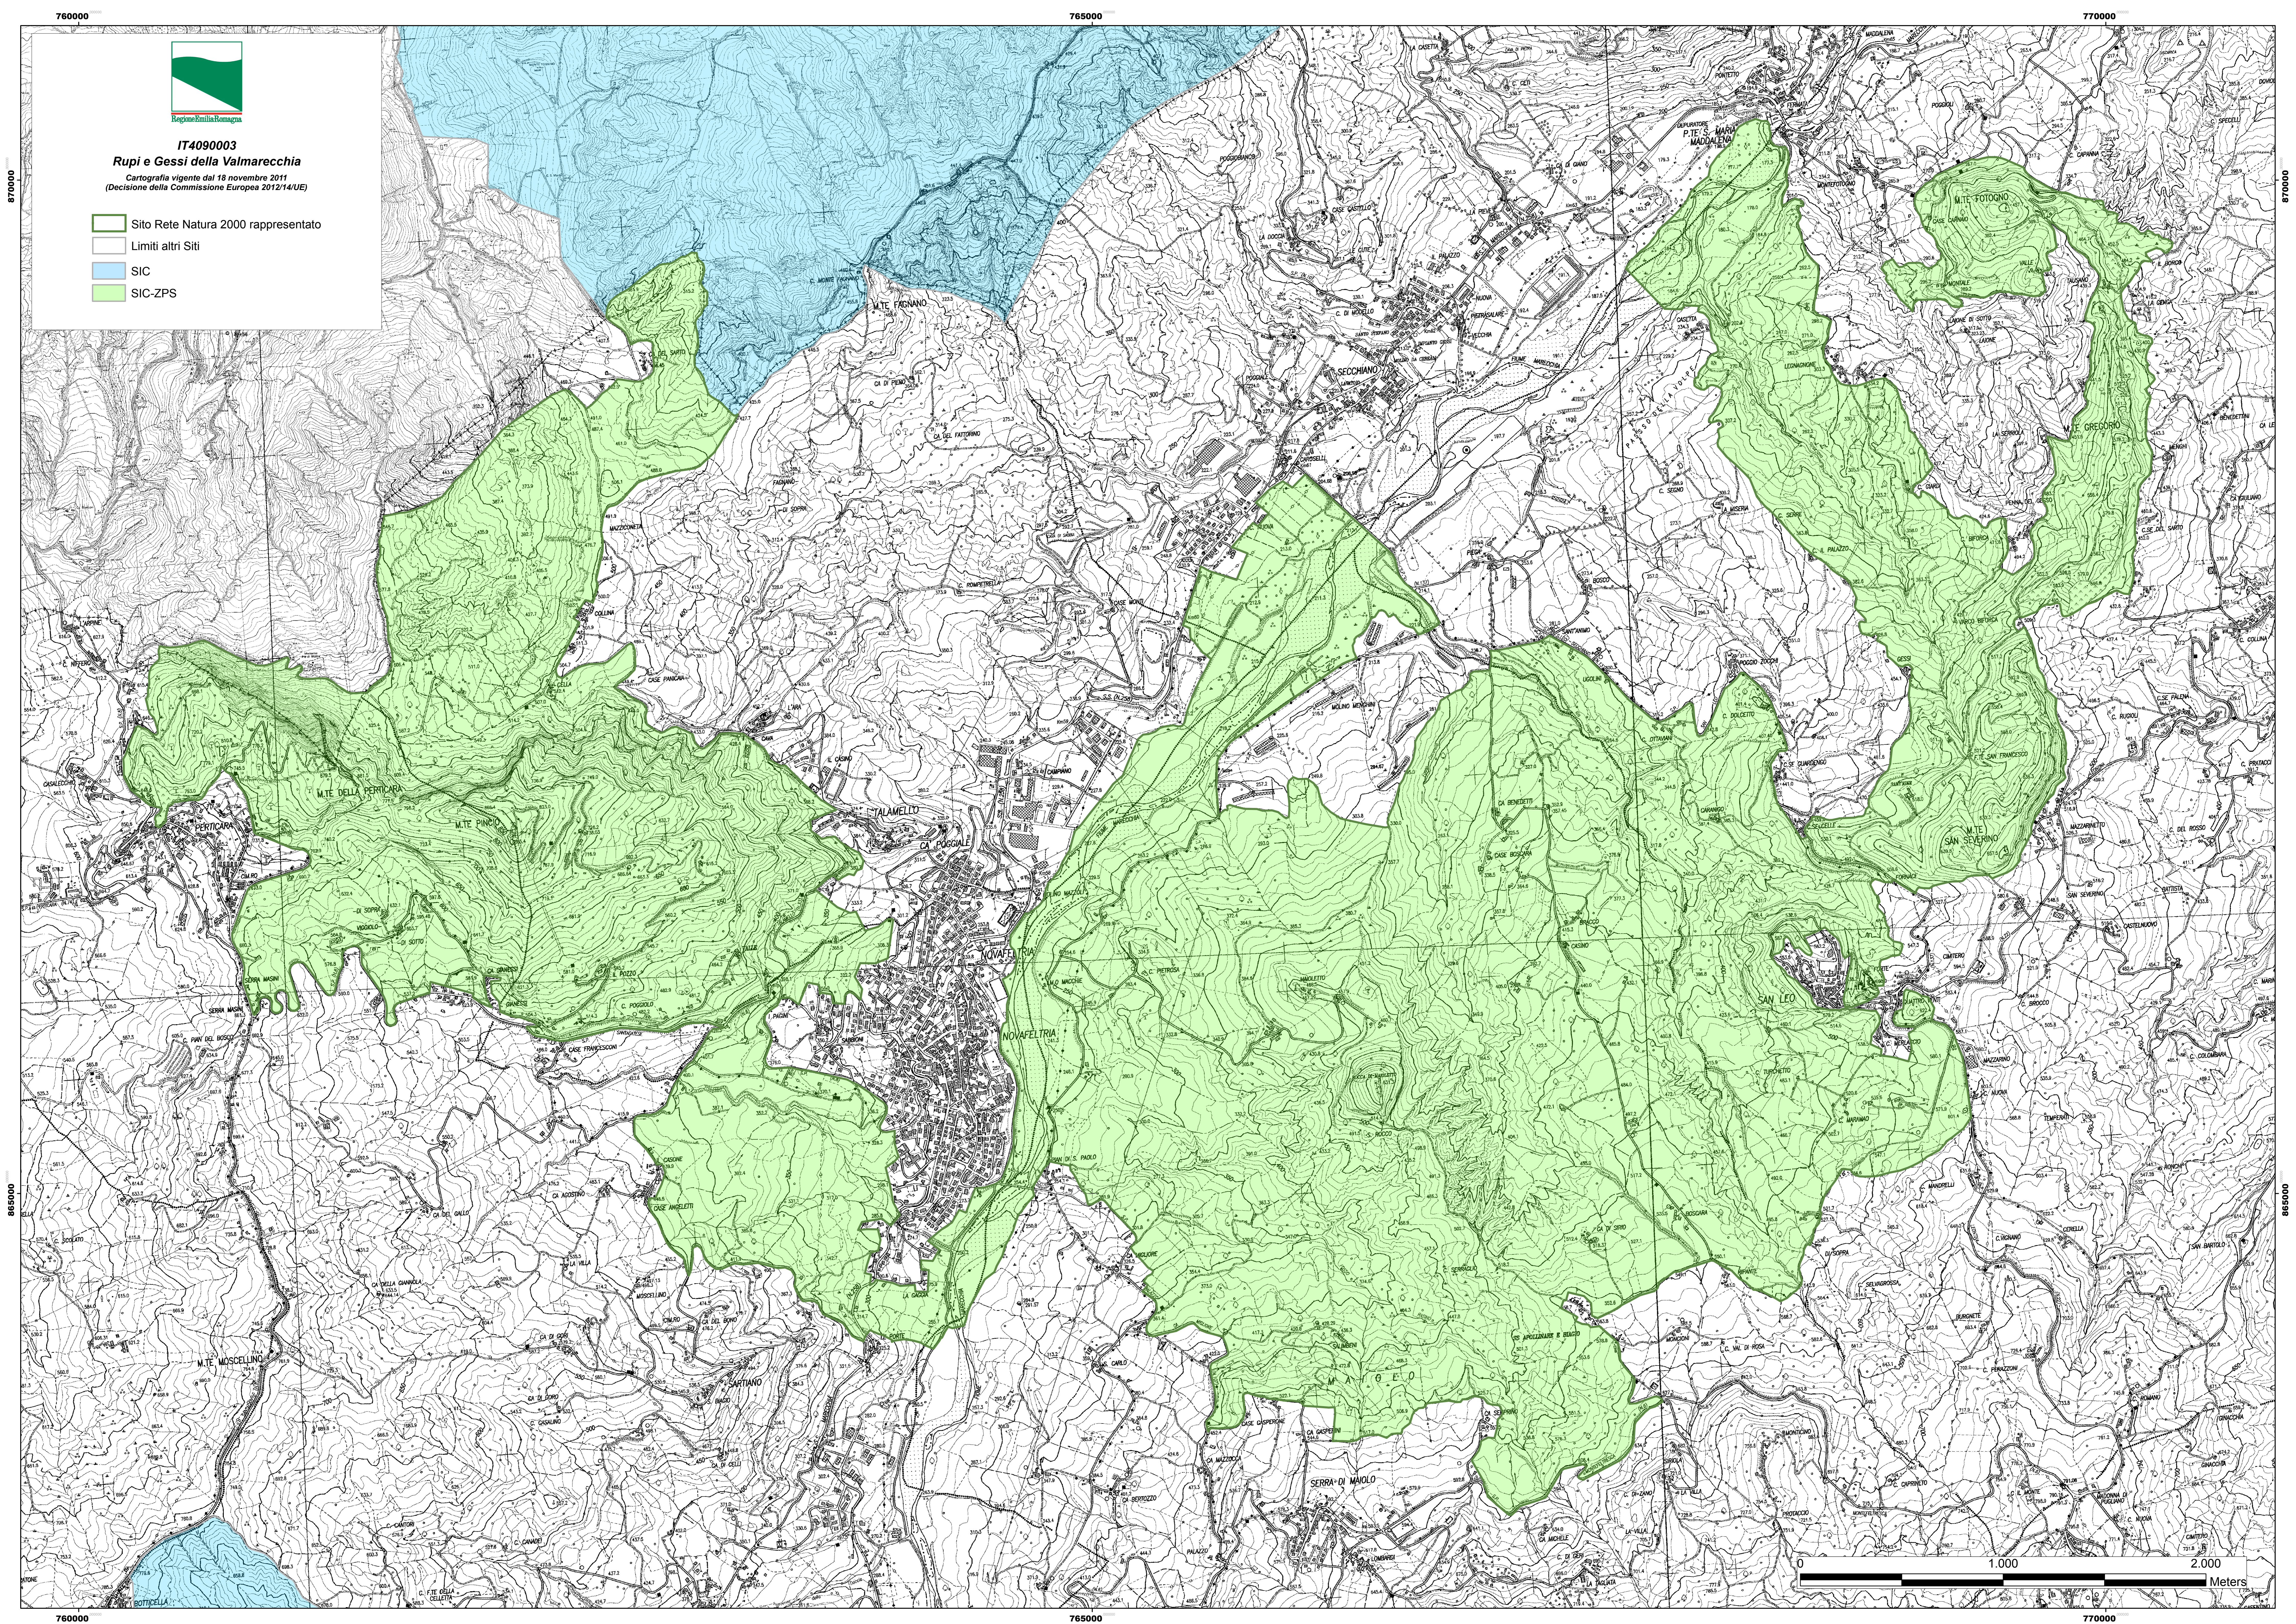

IT4090003
Rupi e Gessi della Valmarecchia
Cartografia vigente dal 18 novembre 2011
(Decisione della Commissione Europea 2012/14/UE)

- Sito Rete Natura 2000 rappresentato
- Limiti altri Siti
- SIC
- SIC-ZPS

0 1.000 2.000 Meters