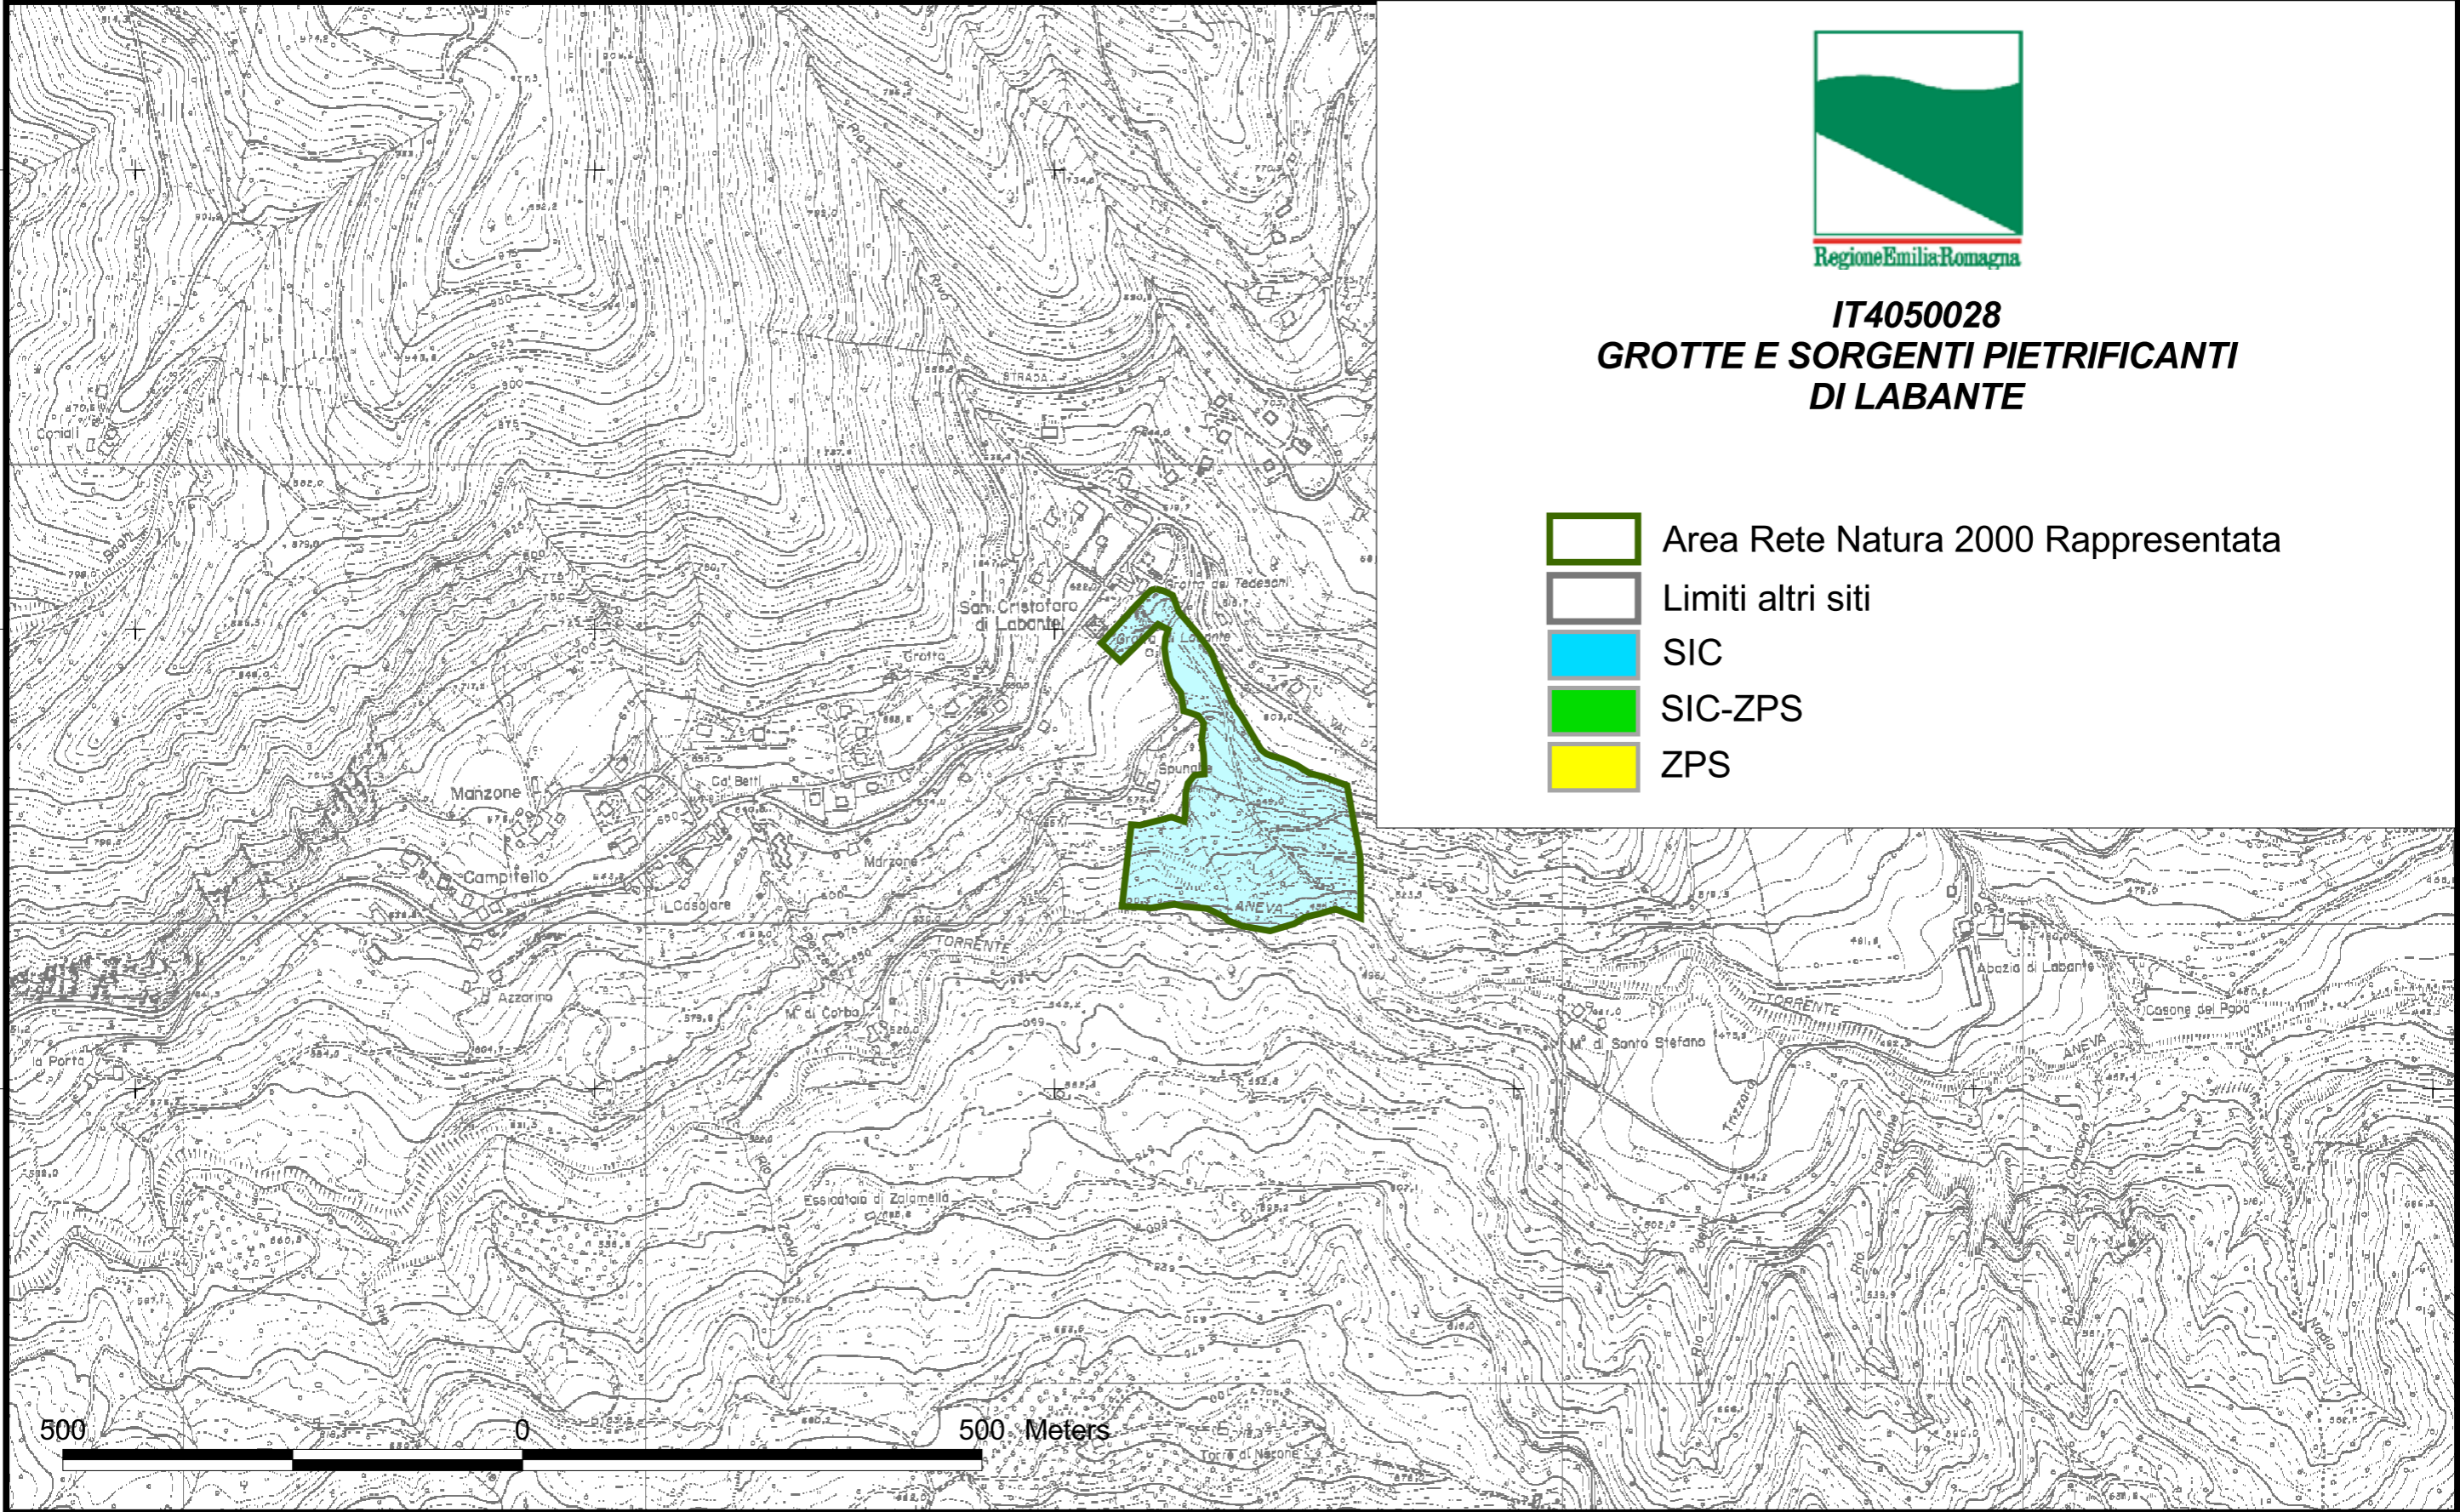

661500

662000

662500

663000

663500

664000

903500

903500

903000

903000

902500

902500

IT4050028
GROTTE E SORGENTI PIETRIFICANTI
DI LABANTE

-  Area Rete Natura 2000 Rappresentata
-  Limiti altri siti
-  SIC
-  SIC-ZPS
-  ZPS

661500

662000

662500

663000

663500

664000