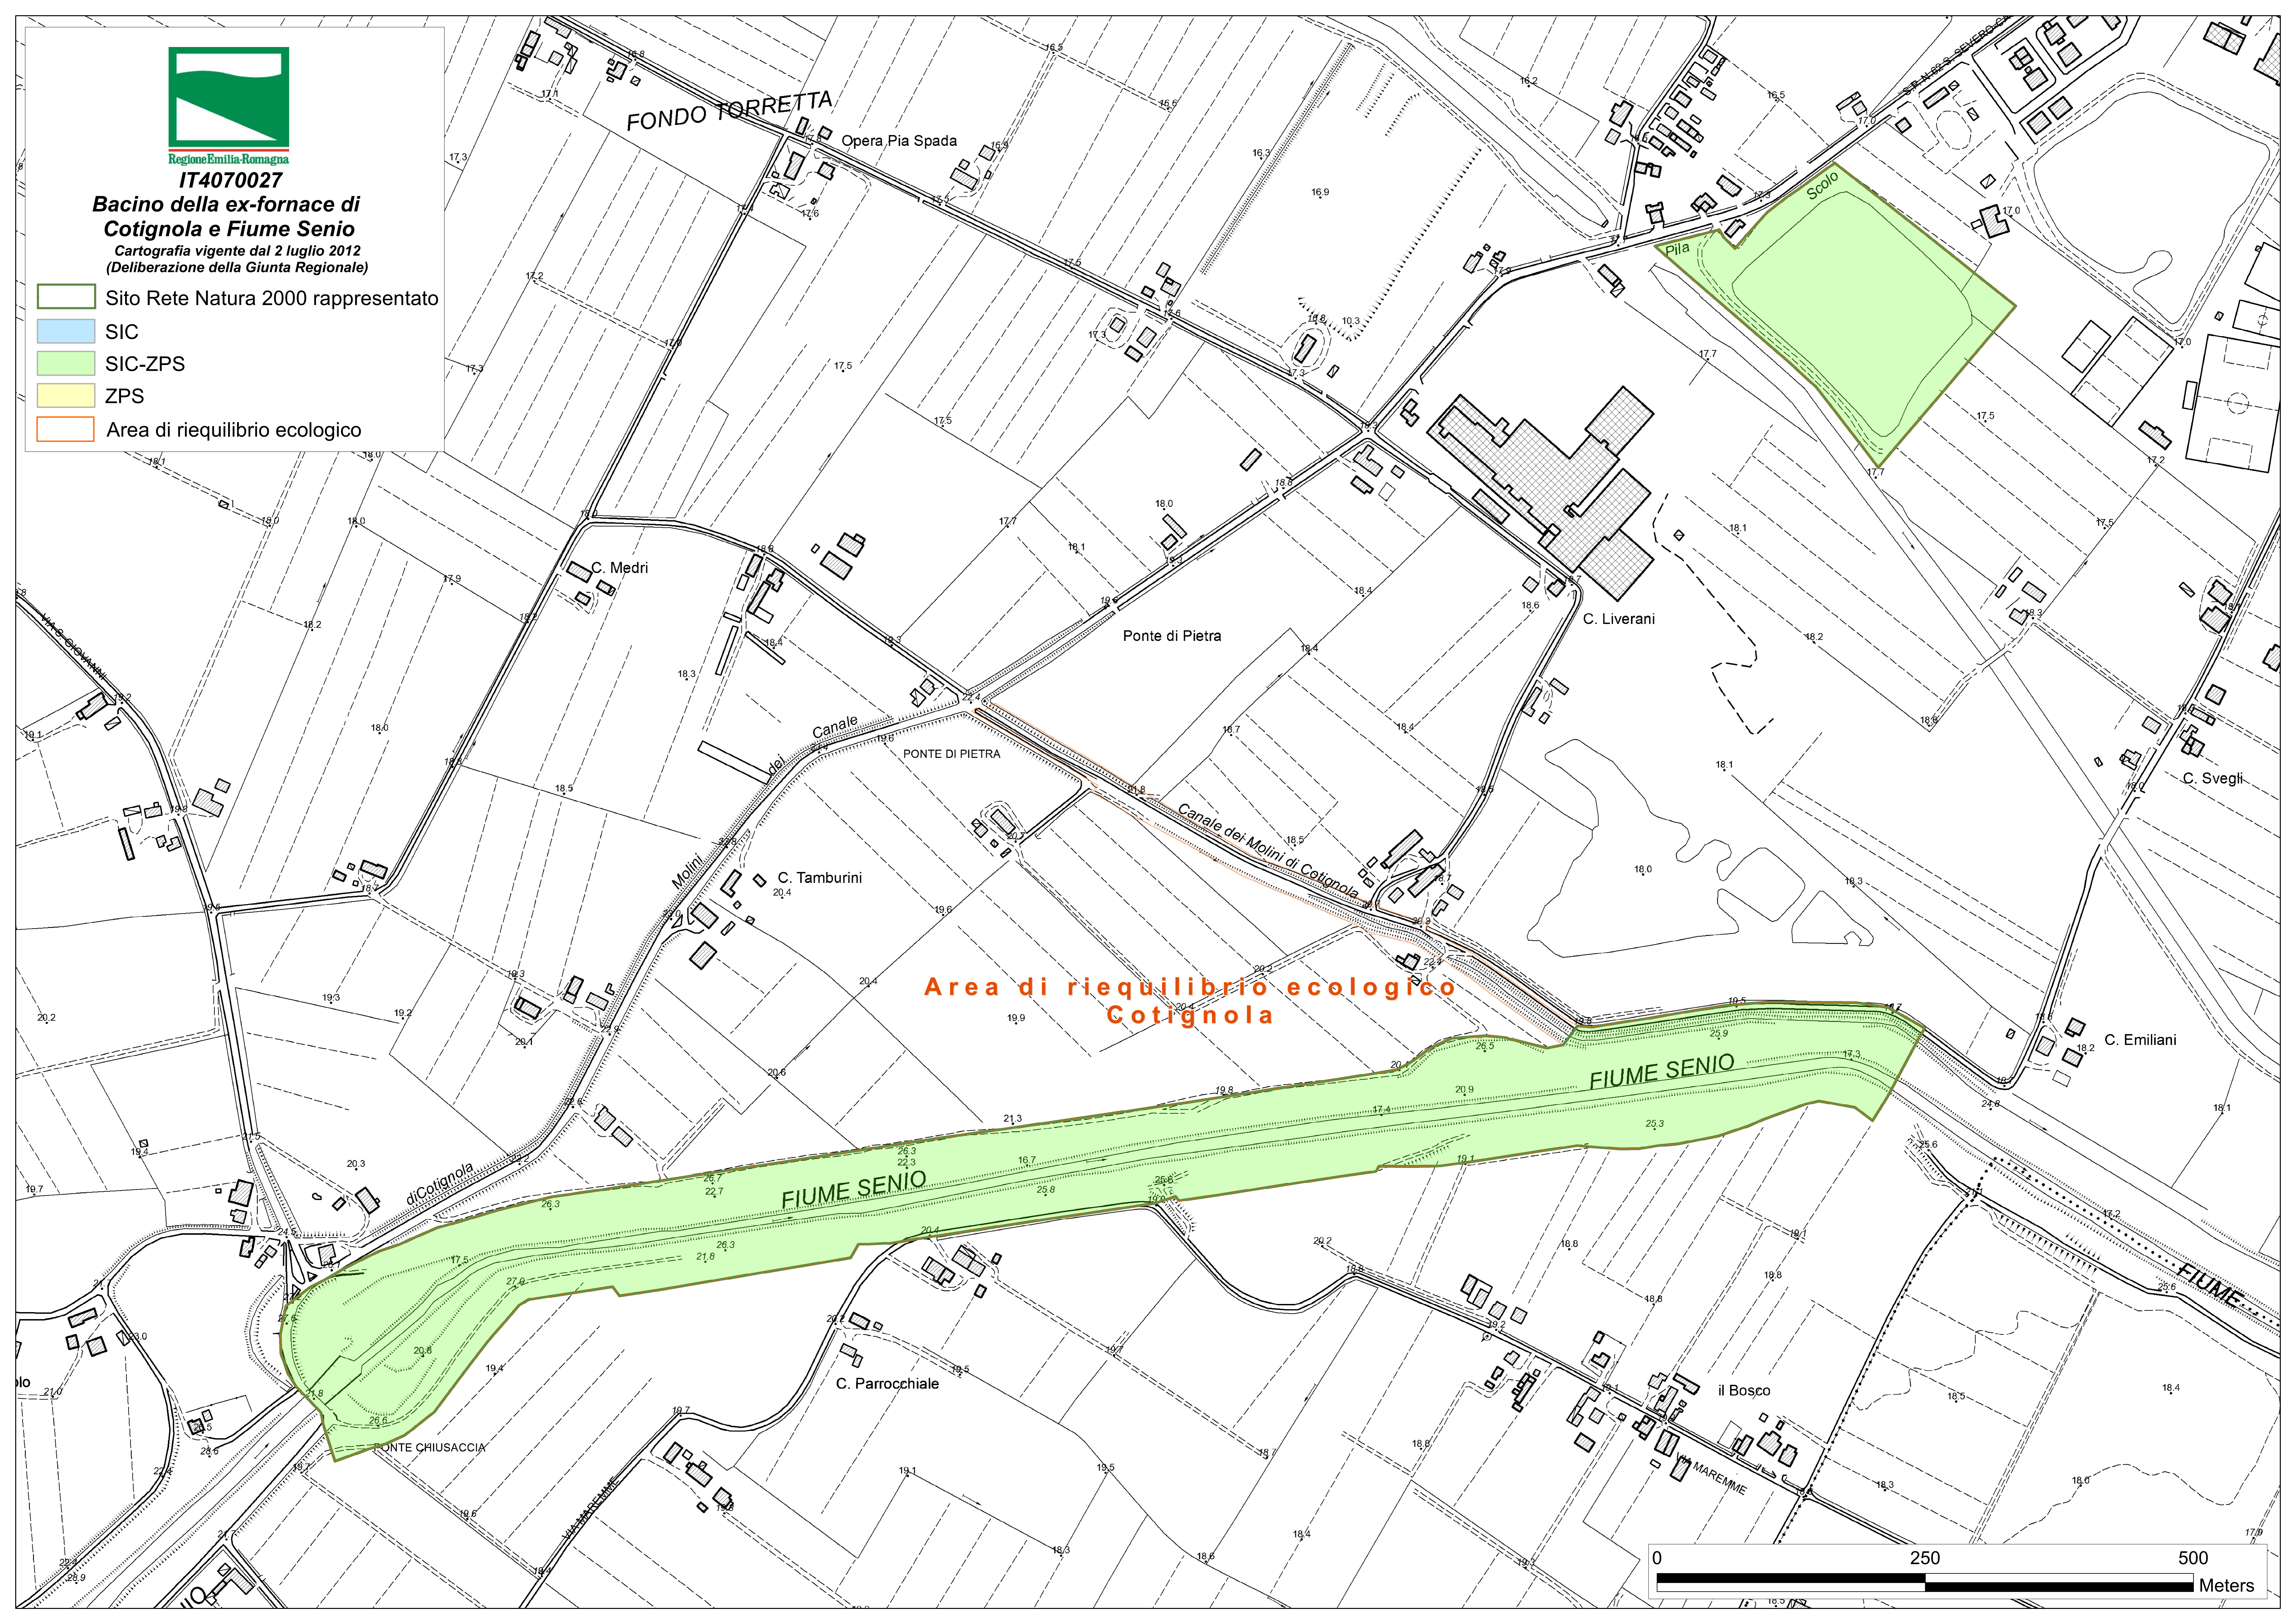

Regione Emilia-Romagna

IT4070027

Bacino della ex-fornace di Cotignola e Fiume Senio

Cartografia vigente dal 2 luglio 2012
(Deliberazione della Giunta Regionale)

-  Sito Rete Natura 2000 rappresentato
-  SIC
-  SIC-ZPS
-  ZPS
-  Area di riequilibrio ecologico

**Area di riequilibrio ecologico
Cotignola**