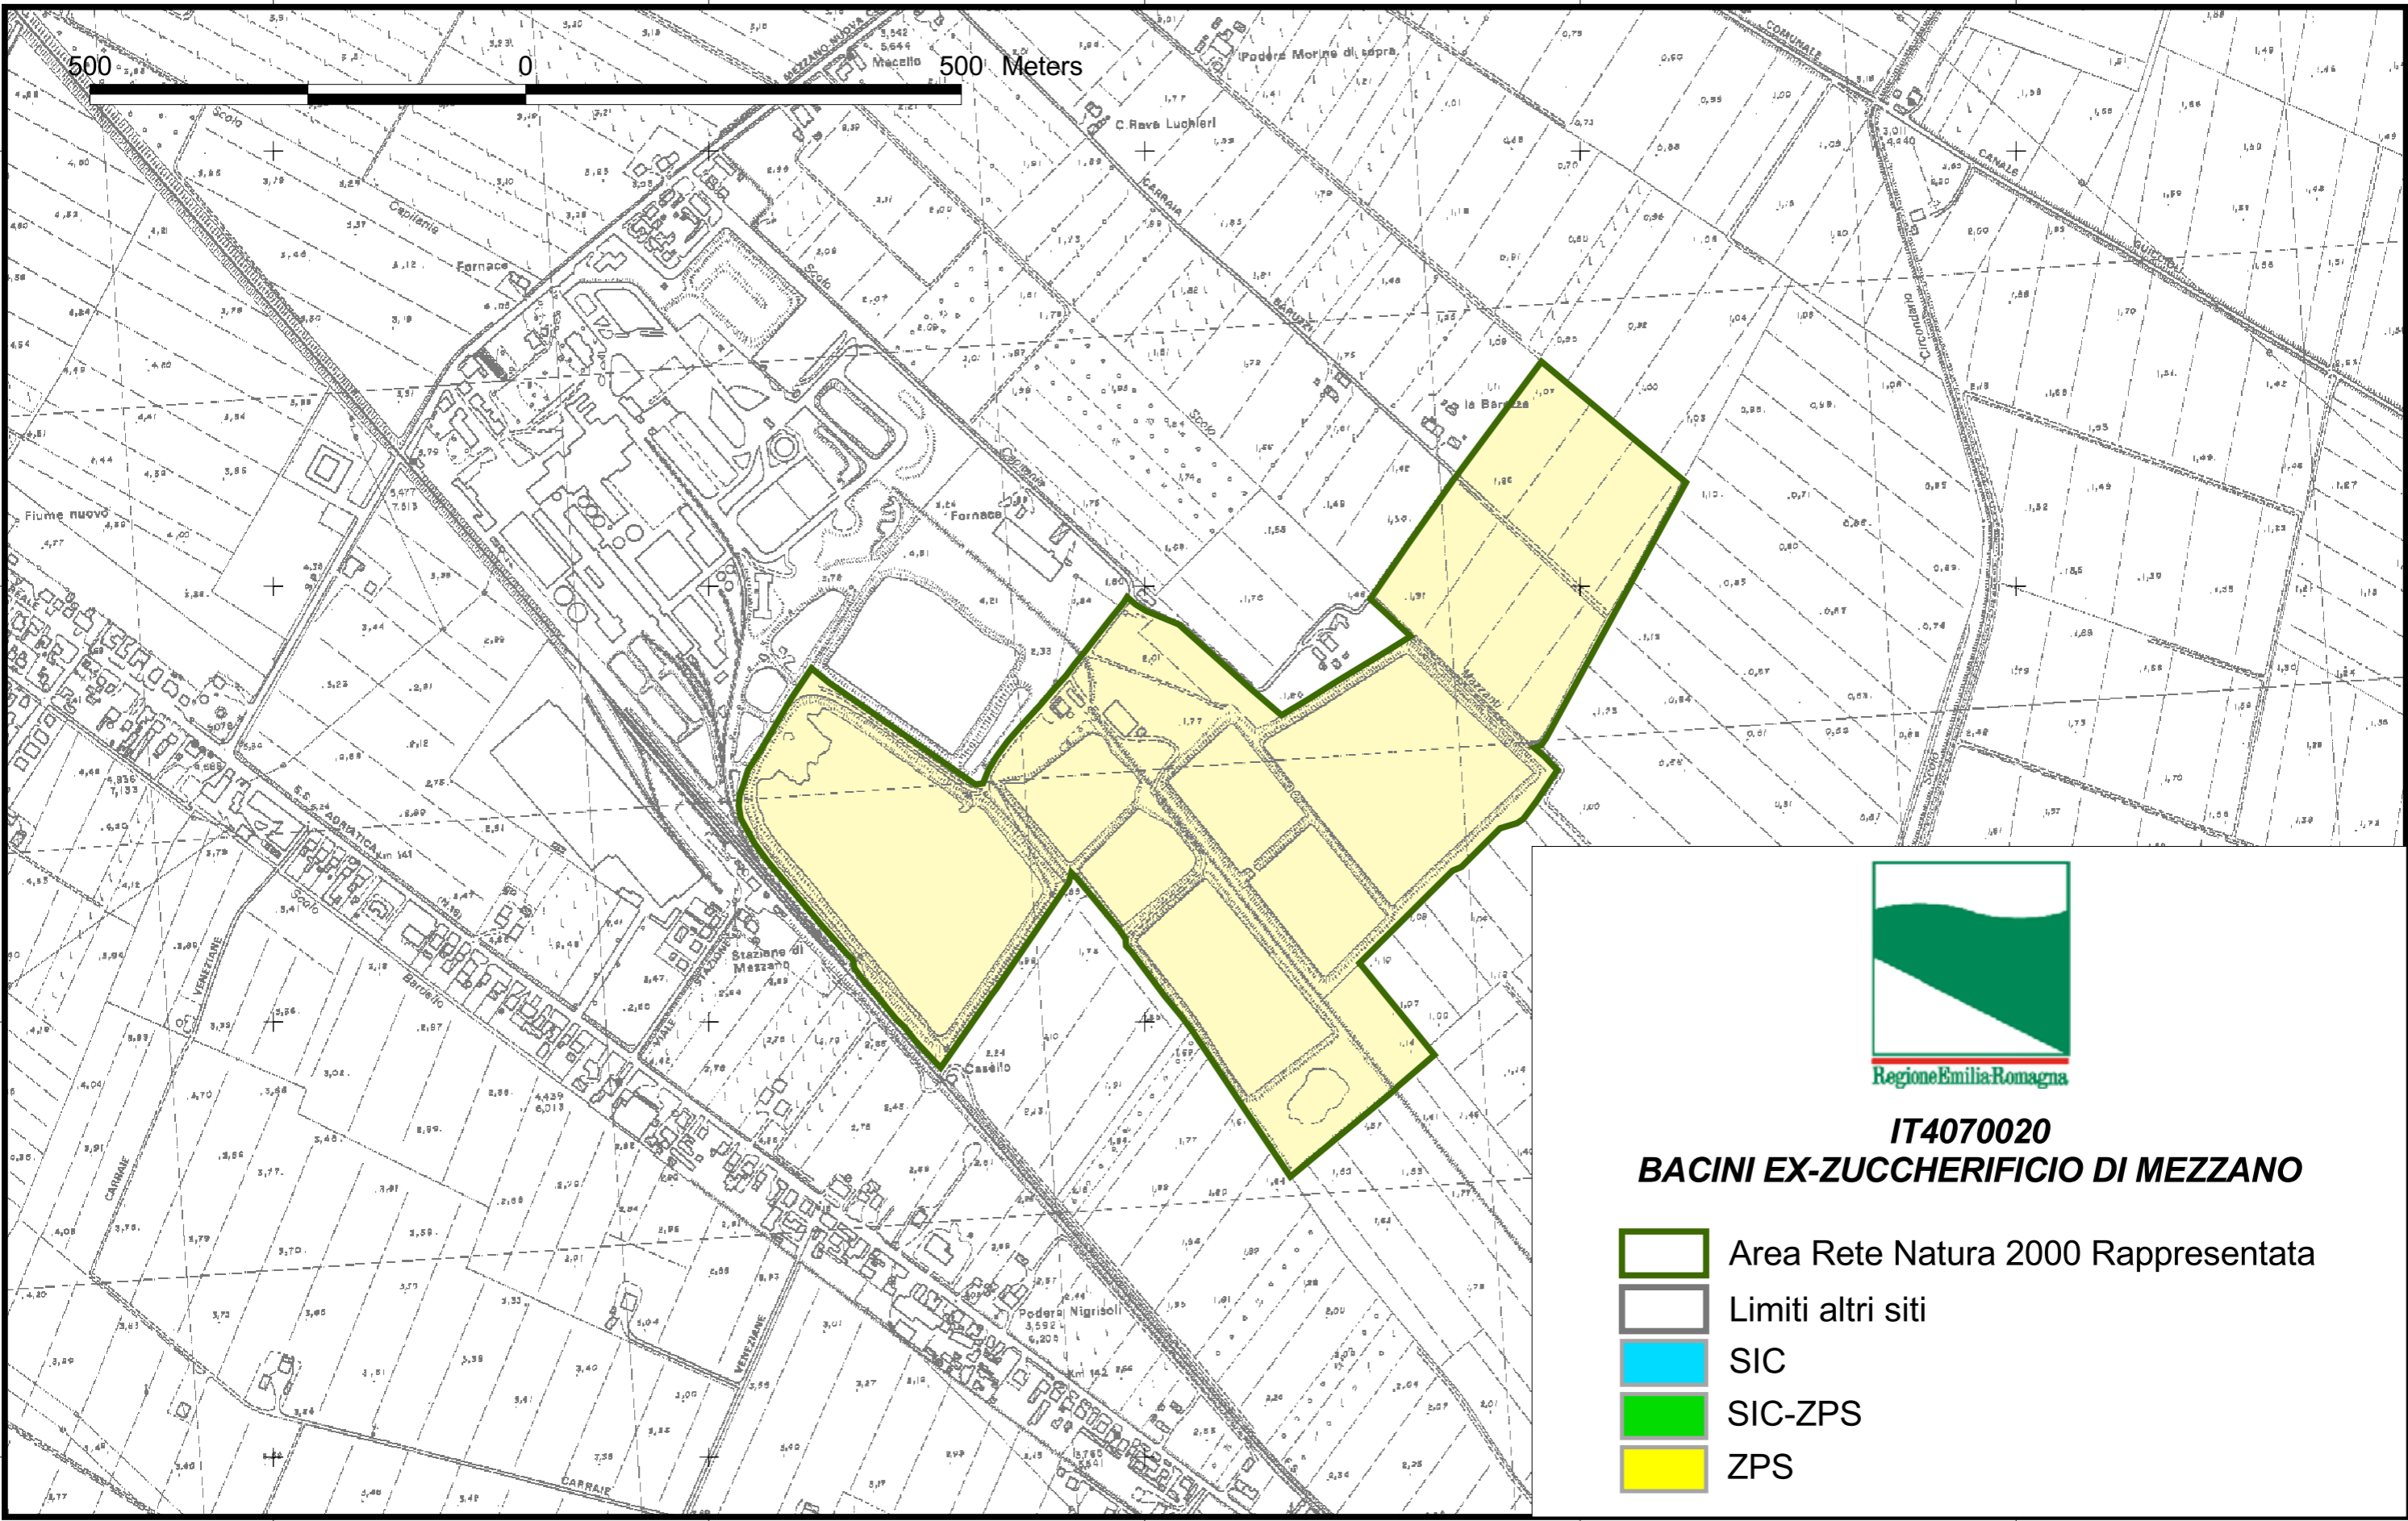

746000

746500

747000

747500

748000

500 0 500 Meters

929000

929000

928500

928500

928000

928000

927500

927500

746000

746500

747000

747500

748000

IT4070020
BACINI EX-ZUCCHERIFICIO DI MEZZANO

-  Area Rete Natura 2000 Rappresentata
-  Limiti altri siti
-  SIC
-  SIC-ZPS
-  ZPS