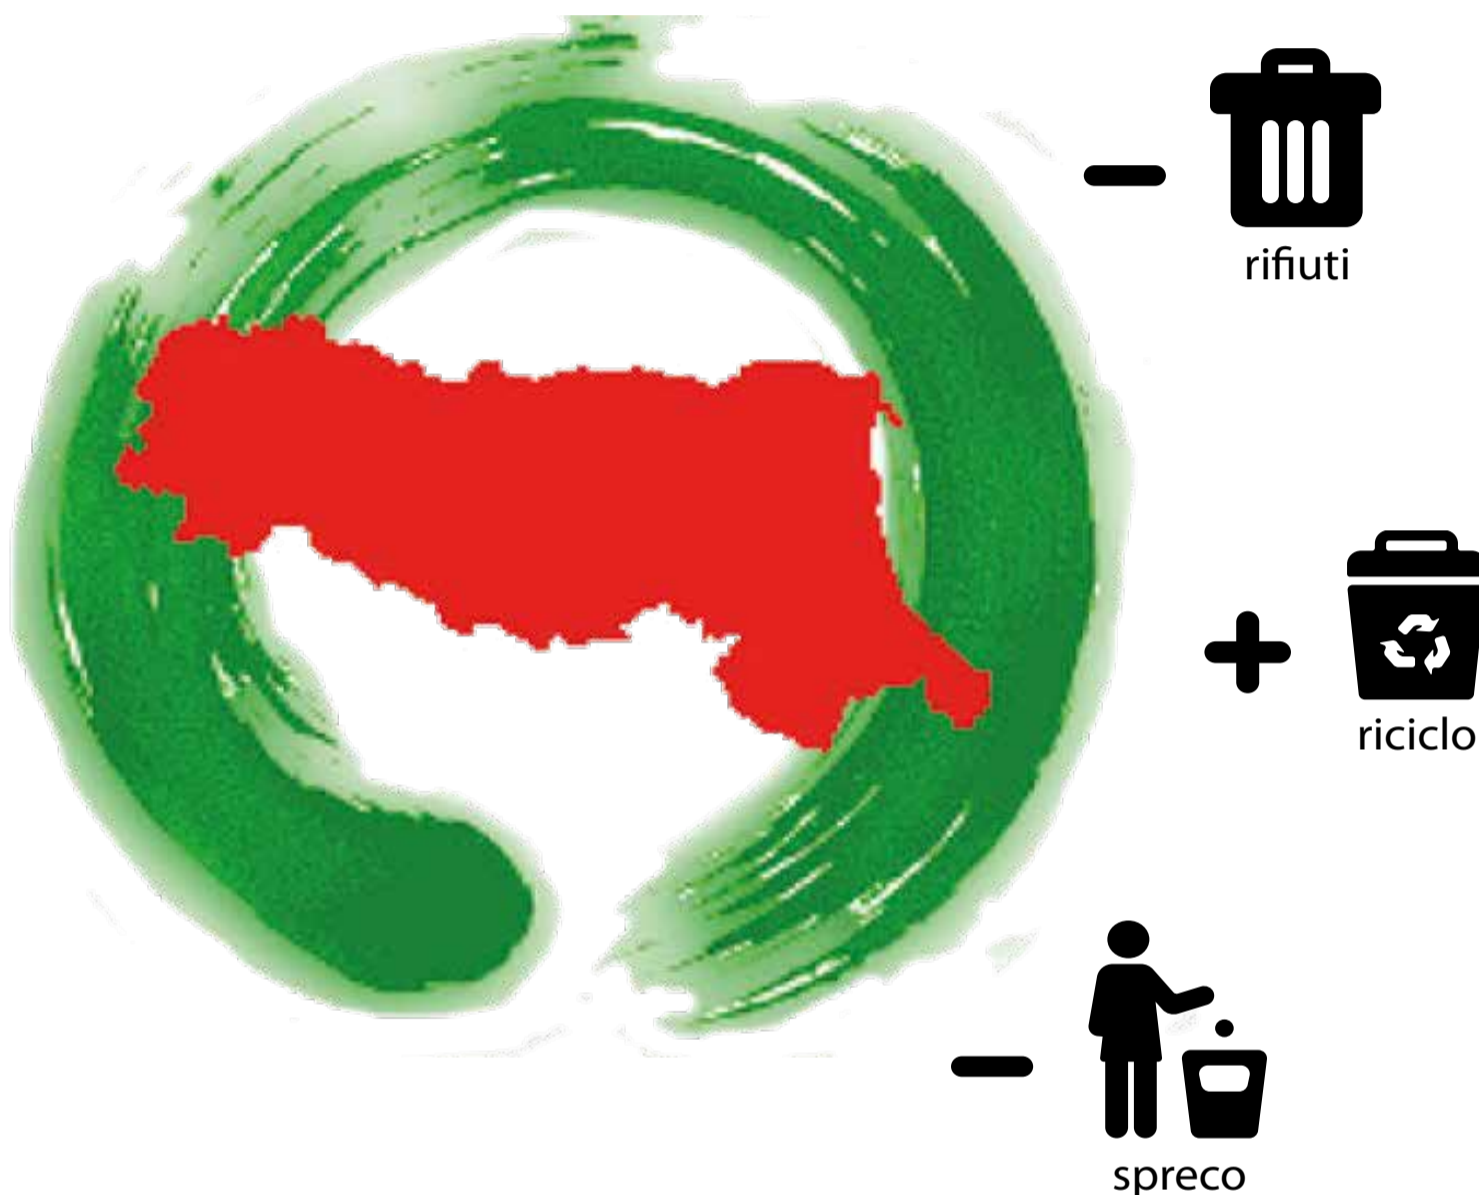

Processo partecipato **CHIUDI IL CERCHIO**

Forum permanente per l'economia circolare

LA LEGGE REGIONALE 16/2015 prevede l'avvio di un Forum permanente, strumento con cui la Regione promuove le proprie strategie ed azioni sull'economia circolare e consente ai diversi portatori d'interesse di fornire il proprio contributo alle decisioni pubbliche. L'avvio del Forum avviene attraverso il processo partecipativo "Chiudi il cerchio" e l'attivazione della piattaforma ioPartecipo+.

Con tale strumento la regione condivide orientamenti e bisogni per dare attuazione all'Economia circolare e apre all'ascolto e alla discussione su temi che hanno un impatto diretto sulla vita delle persone e sulle attività economiche della regione.