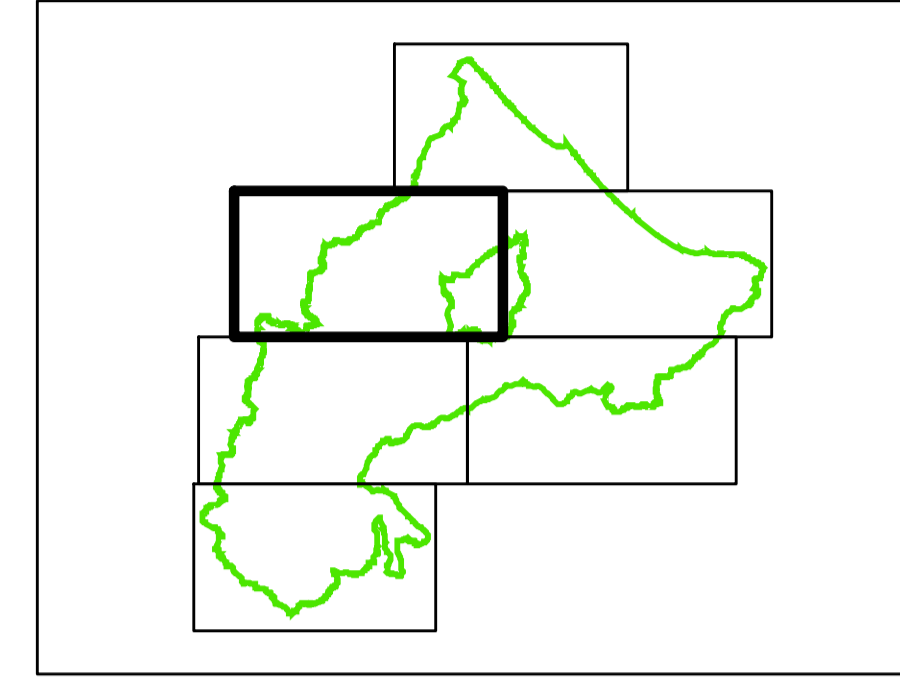

Carta Inventario dei Dissesti

TAVOLA 1.2
Scala 1 : 25.000

La Presidente dell'Autorità Interregionale di Bacino Marecchia - Conca
Paola Gazzoto
 Il Segretario Generale dell'Autorità Interregionale di Bacino Marecchia - Conca
Arch. Gianfranco Giovagnoli
 Redazione a cura dell'Autorità Interregionale di Bacino Marecchia - Conca
 Segreteria Tecnico - Operativa
 Aprile 2016

Legenda

-  Limite amministrativo dell'Autorità di Bacino
-  Deposito per frana di crollo
-  Frana attiva
-  Frana quiescente