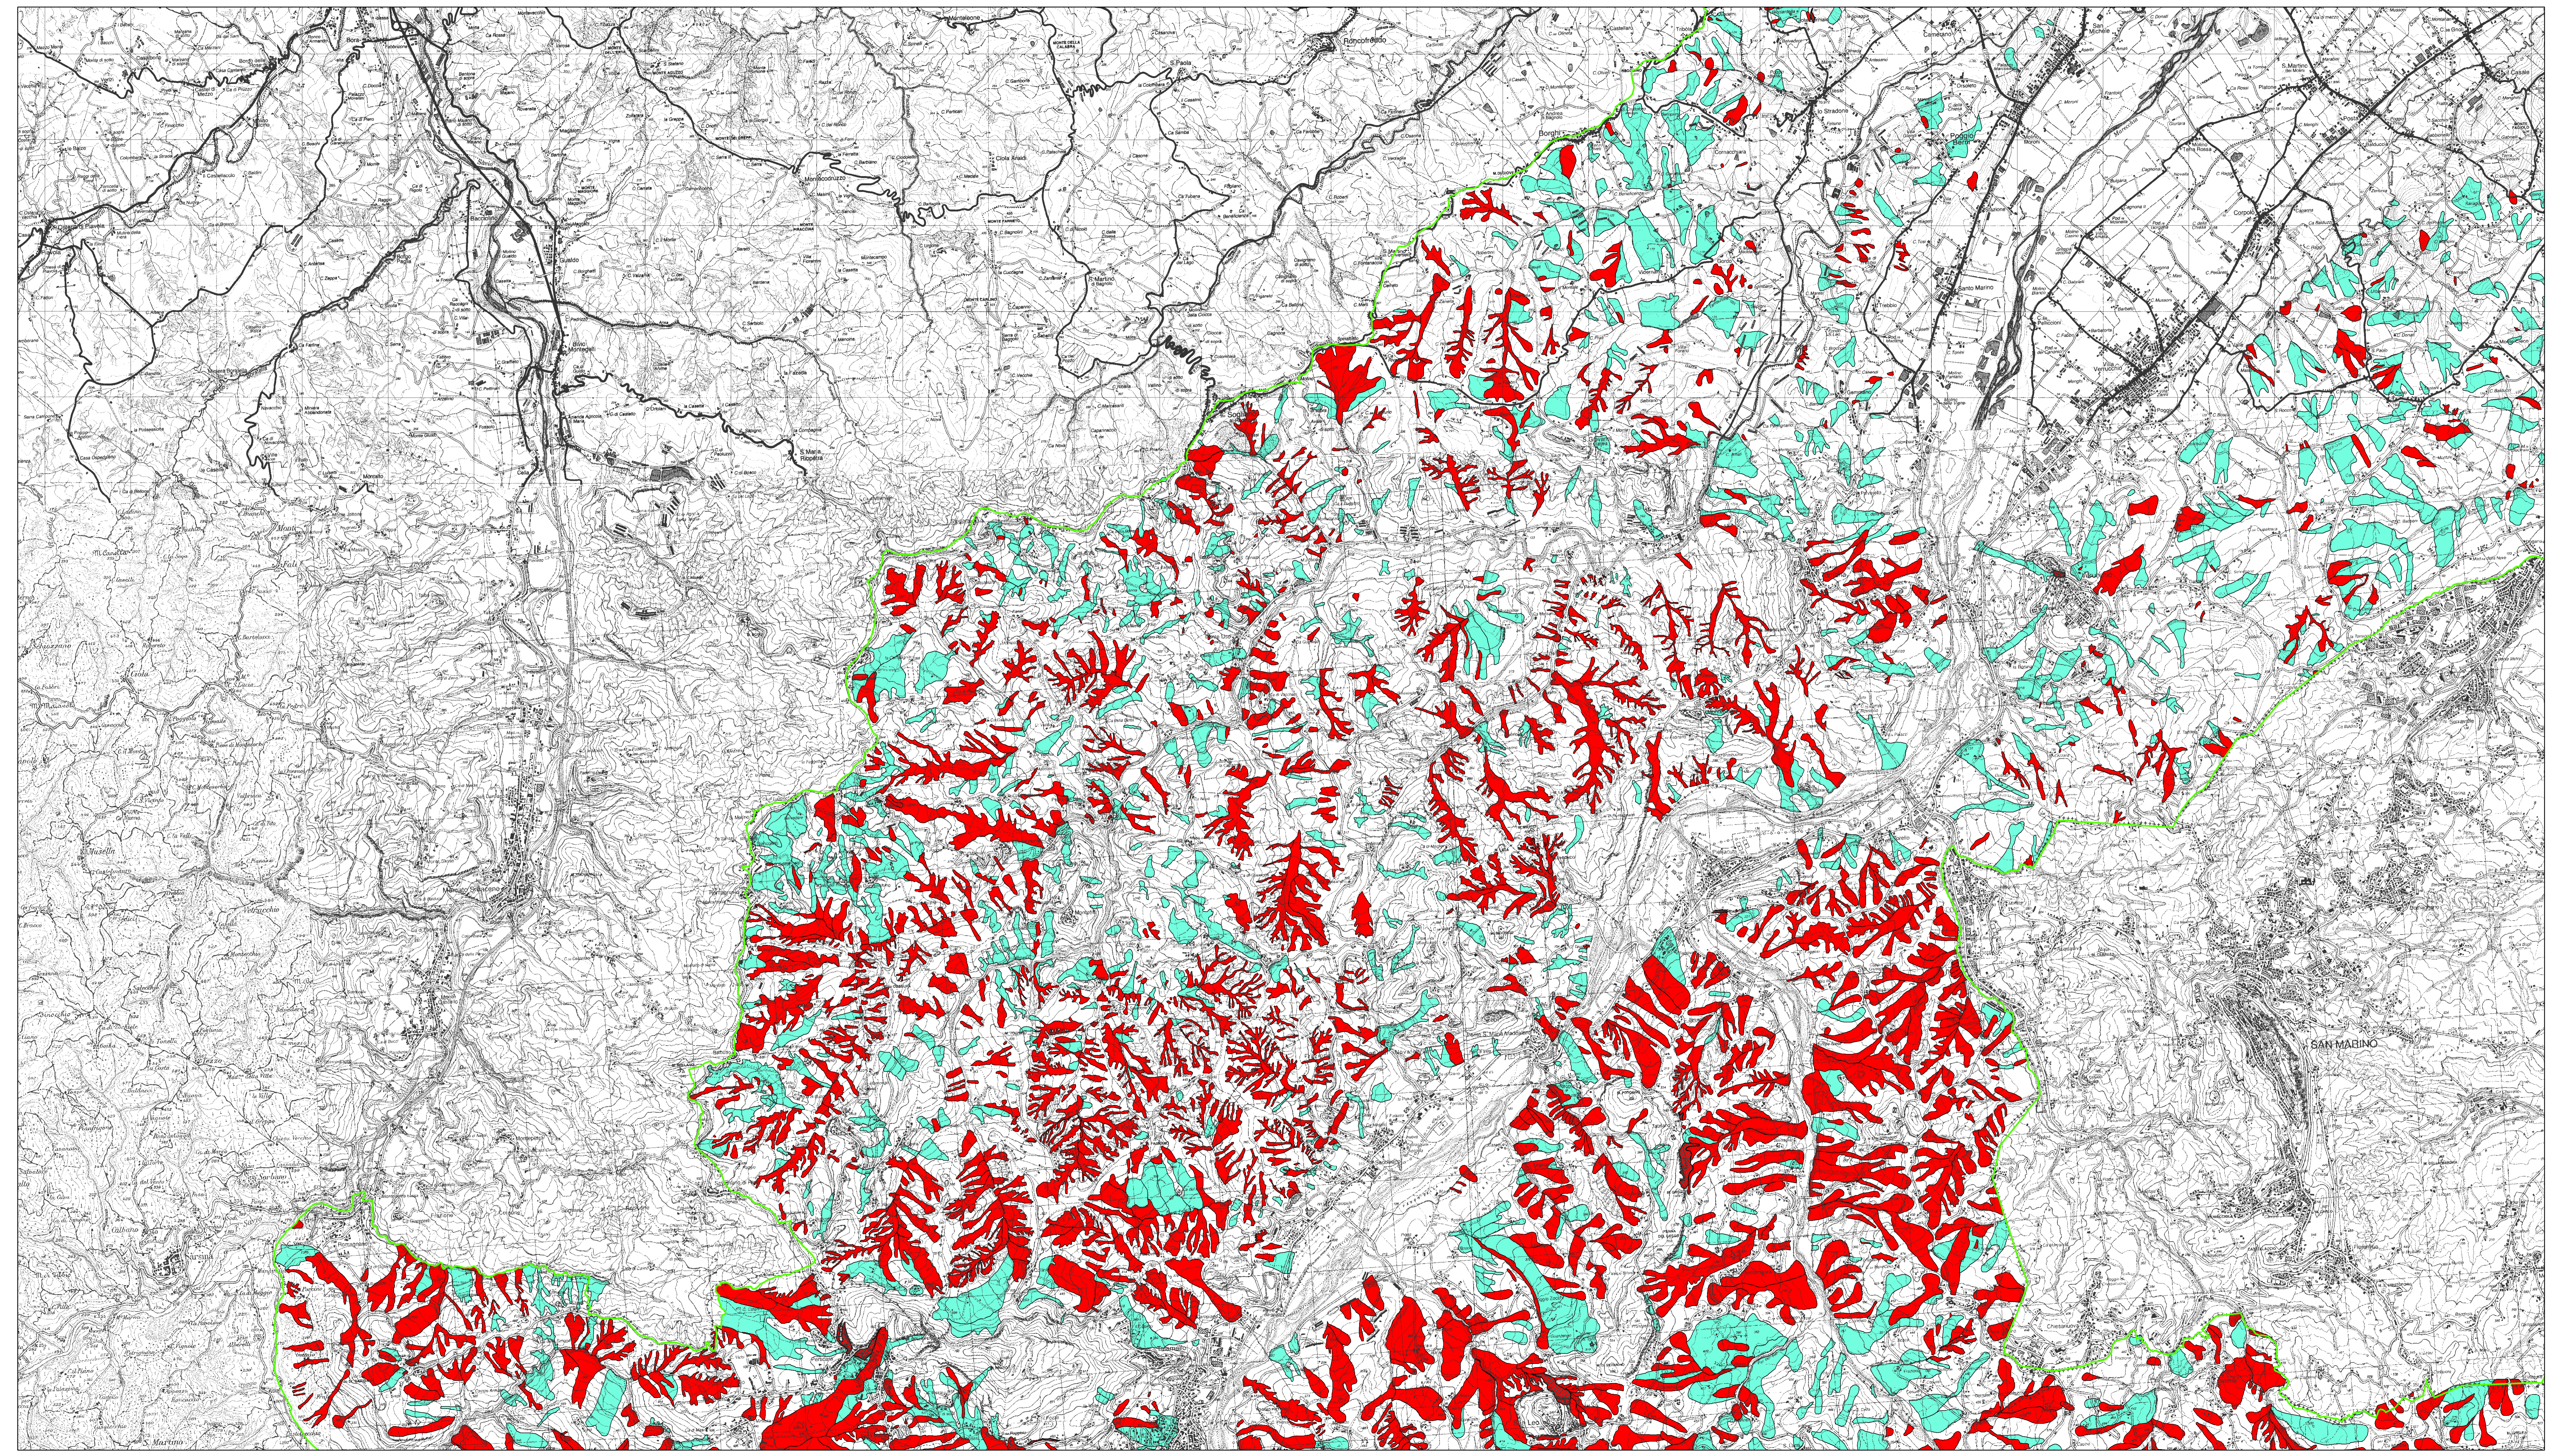

Carta Inventario dei Dissesti

TAVOLA 1.2
Scala 1 : 25.000

La Presidente dell'Autorità Interregionale di Bacino Marecchia - Conca
Paola Gazzoto
 Il Segretario Generale dell'Autorità Interregionale di Bacino Marecchia - Conca
Arch. Gianfranco Giovagnoli
 Redazione a cura dell'Autorità Interregionale di Bacino Marecchia - Conca
 Segreteria Tecnico - Operativa
 Aprile 2016

Legenda

-  Limite amministrativo dell'Autorità di Bacino
-  Deposito per frana di crollo
-  Frana attiva
-  Frana quiescente