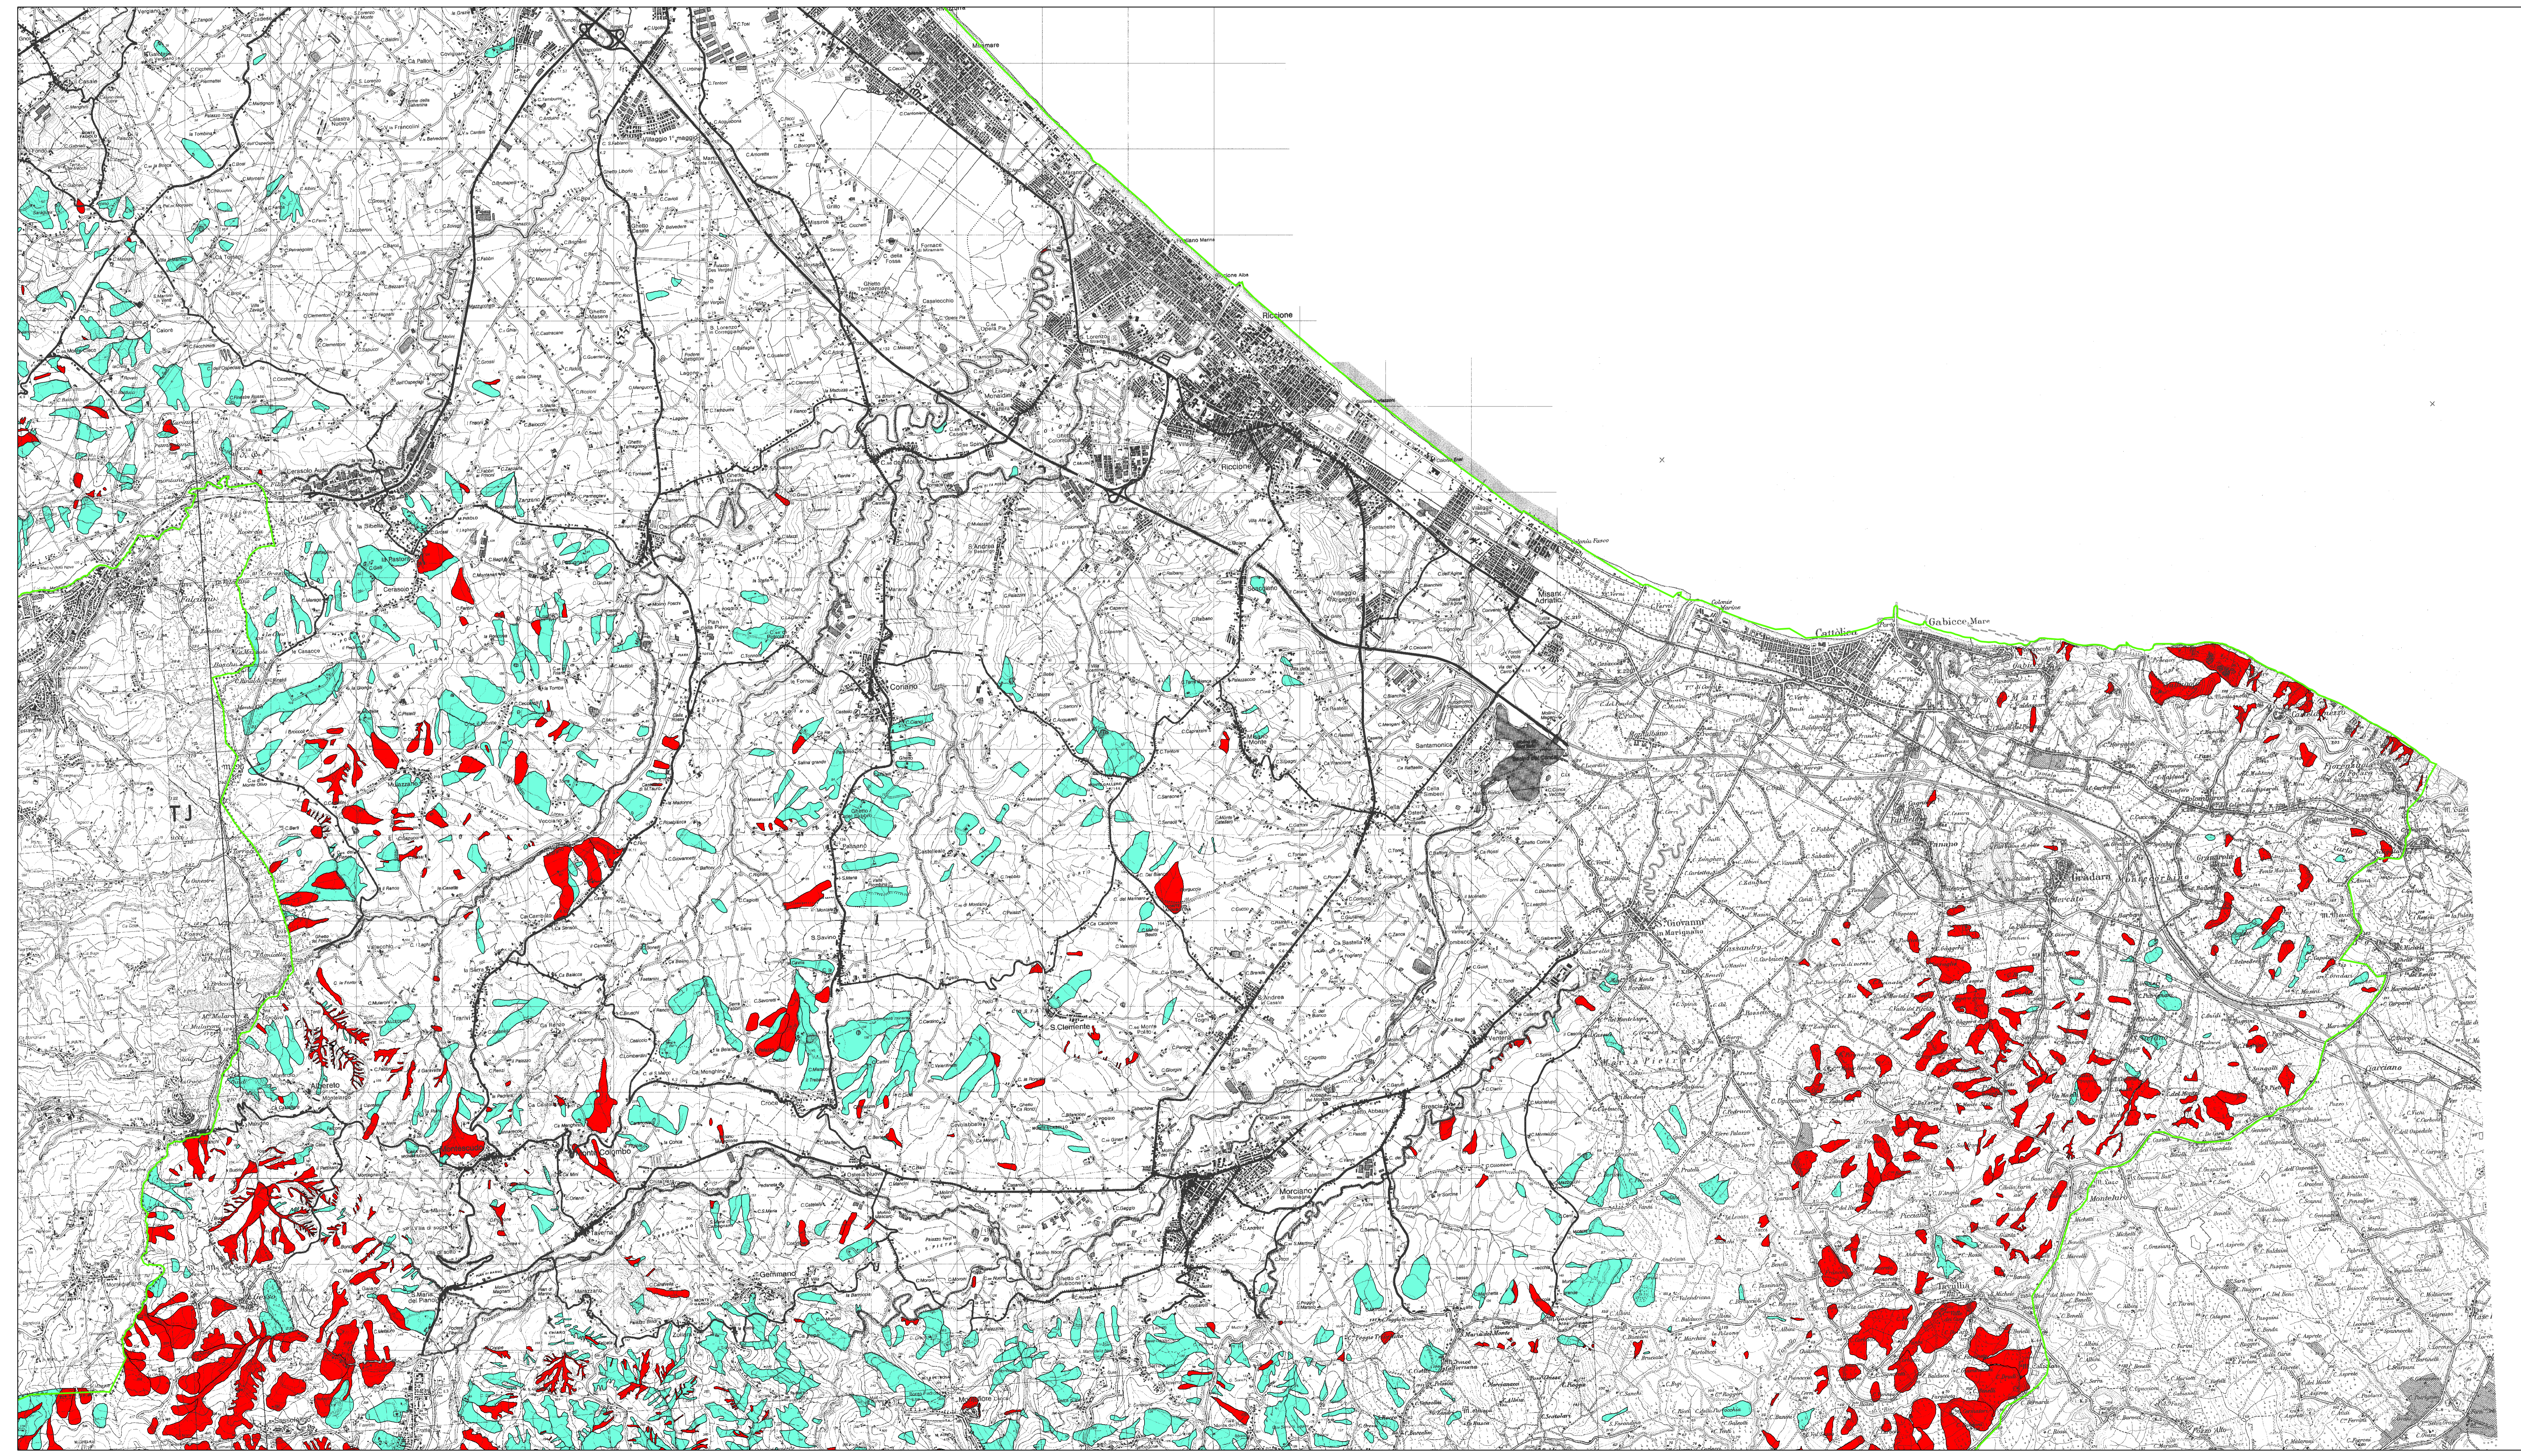

Carta Inventario dei Dissesti

TAVOLA 1.3
Scala 1 : 25.000

La Presidente dell'Autorità Interregionale di Bacino Marecchia - Conca: Paola Gazzoto
Il Segretario Generale dell'Autorità Interregionale di Bacino Marecchia - Conca: Arch. Gianfranco Giovagnoli
a cura dell'Autorità Interregionale di Bacino Marecchia - Conca
Segreteria Tecnico - Operativa
Aprile 2016

Legenda

- Limite amministrativo dell'Autorità di Bacino
- Deposito per frana di crollo
- Frana attiva
- Frana quiescente