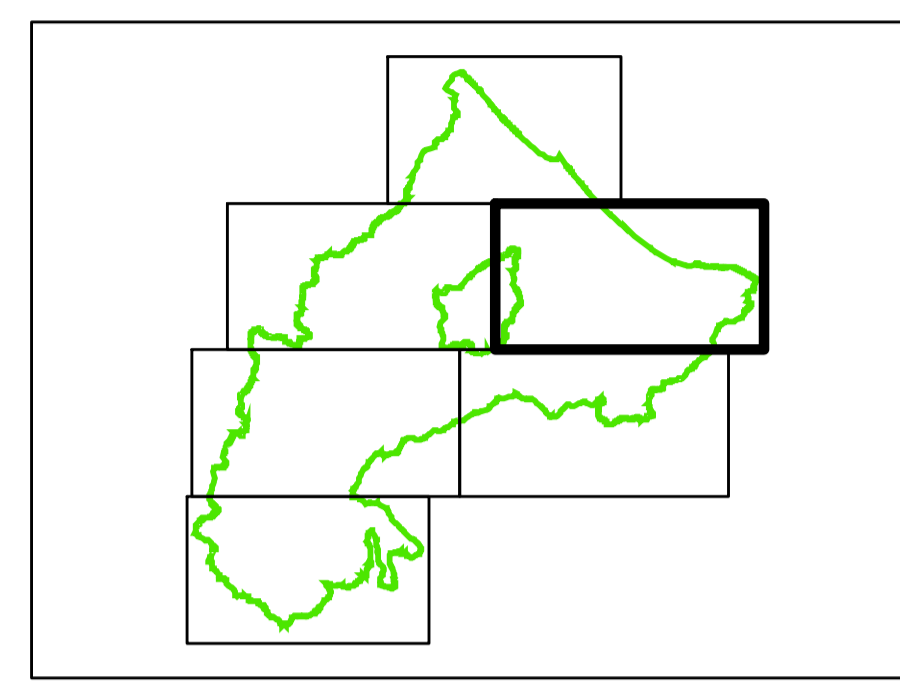

Carta Inventario dei Dissesti

TAVOLA 1.3
Scala 1 : 25.000

La Presidente dell'Autorità Interregionale di Bacino Marecchia - Conca: Paola Gazzoto
Il Segretario Generale dell'Autorità Interregionale di Bacino Marecchia - Conca: Arch. Gianfranco Giovagnoli
a cura dell'Autorità Interregionale di Bacino Marecchia - Conca
Segreteria Tecnico - Operativa
Aprile 2016

Legenda

- Limite amministrativo dell'Autorità di Bacino
- Deposito per frana di crollo
- Frana attiva
- Frana quiescente