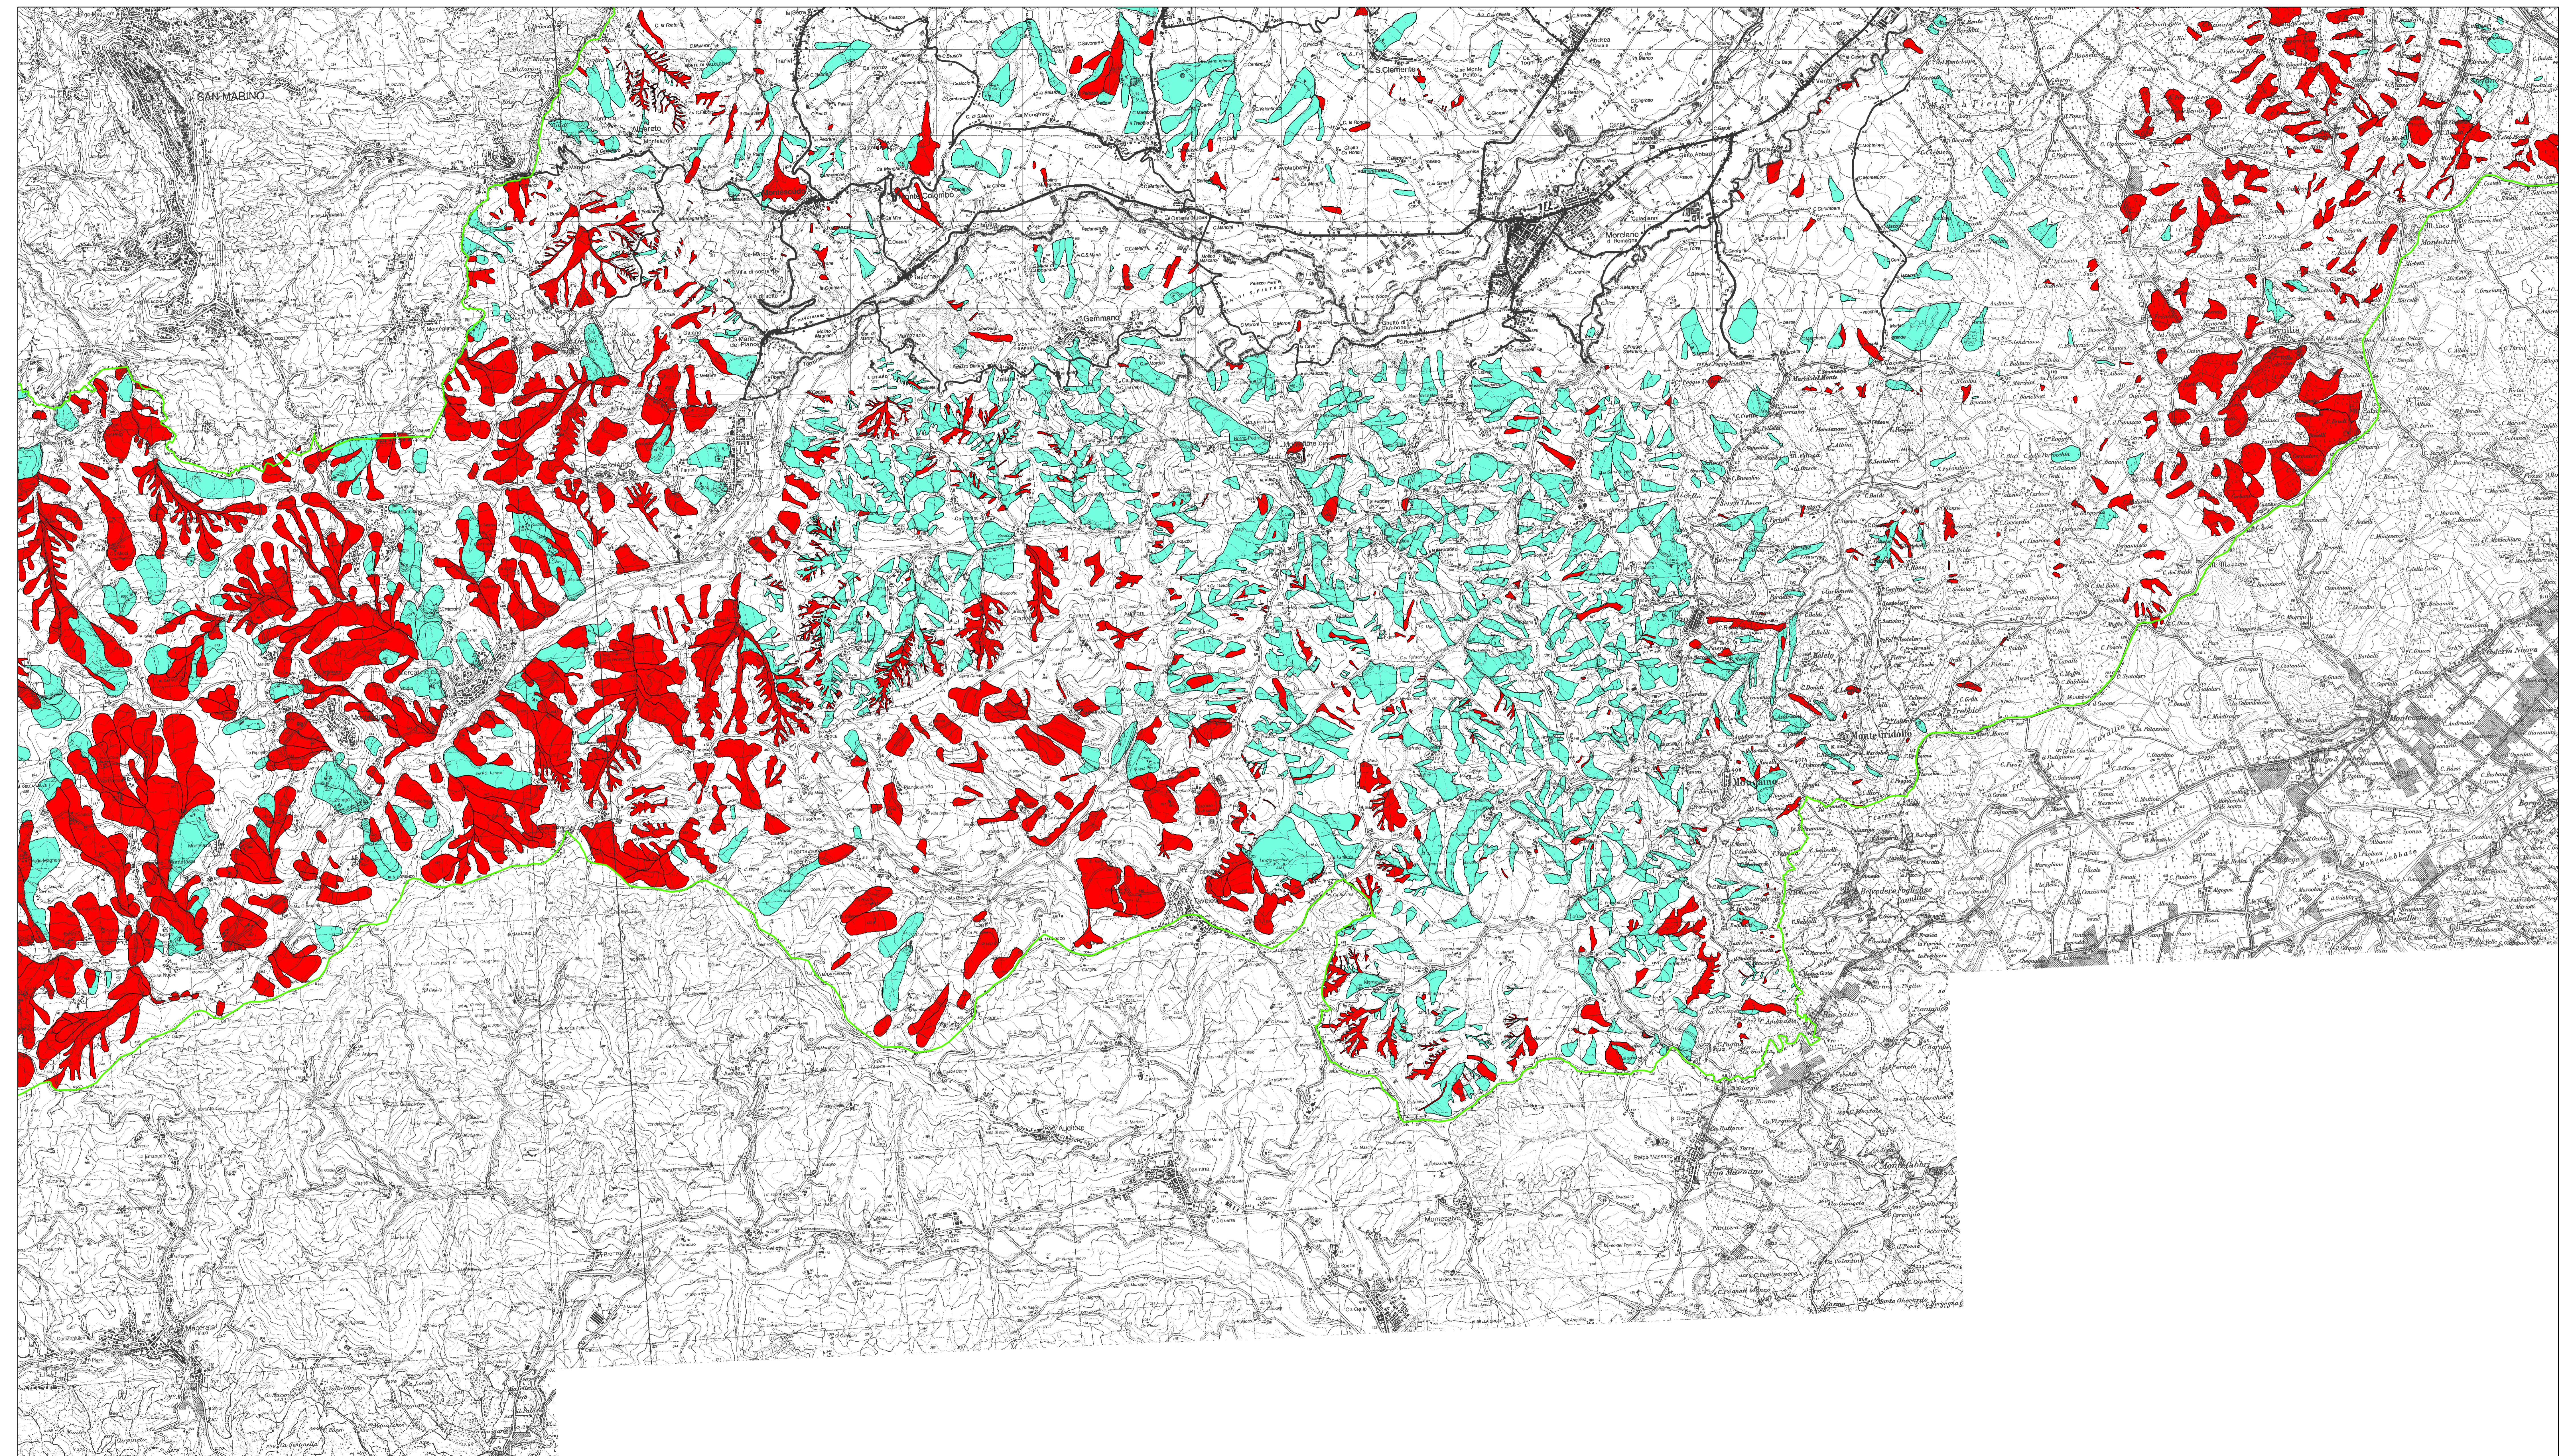

Carta Inventario dei Dissesti

TAVOLA 1.5
Scala 1 : 25.000

La Presidente dell'Autorità Interregionale di Bacino Marecchia - Conca
Paola Gazzoto
Il Segretario Generale dell'Autorità Interregionale di Bacino Marecchia - Conca
Arch. Gianfranco Giovagnoli
a cura dell'Autorità Interregionale di Bacino Marecchia - Conca
Segreteria Tecnico - Operativa
Aprile 2016

Legenda

- Limite amministrativo dell'Autorità di Bacino
- Deposito per frana di crollo
- Frana attiva
- Frana quiescente