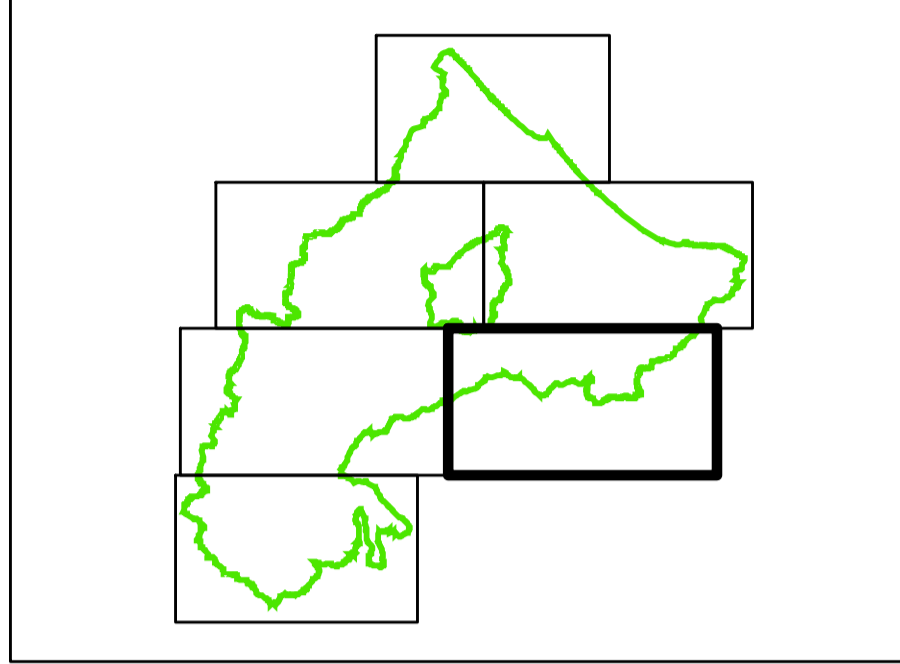

Carta Inventario dei Dissesti

TAVOLA 1.5
Scala 1 : 25.000

La Presidente dell'Autorità Interregionale di Bacino Marecchia - Conca
Paola Gazzoto
Il Segretario Generale dell'Autorità Interregionale di Bacino Marecchia - Conca
Arch. Gianfranco Giovagnoli
a cura dell'Autorità Interregionale di Bacino Marecchia - Conca
Segreteria Tecnico - Operativa
Aprile 2016

Legenda

- Limite amministrativo dell'Autorità di Bacino
- Deposito per frana di crollo
- Frana attiva
- Frana quiescente