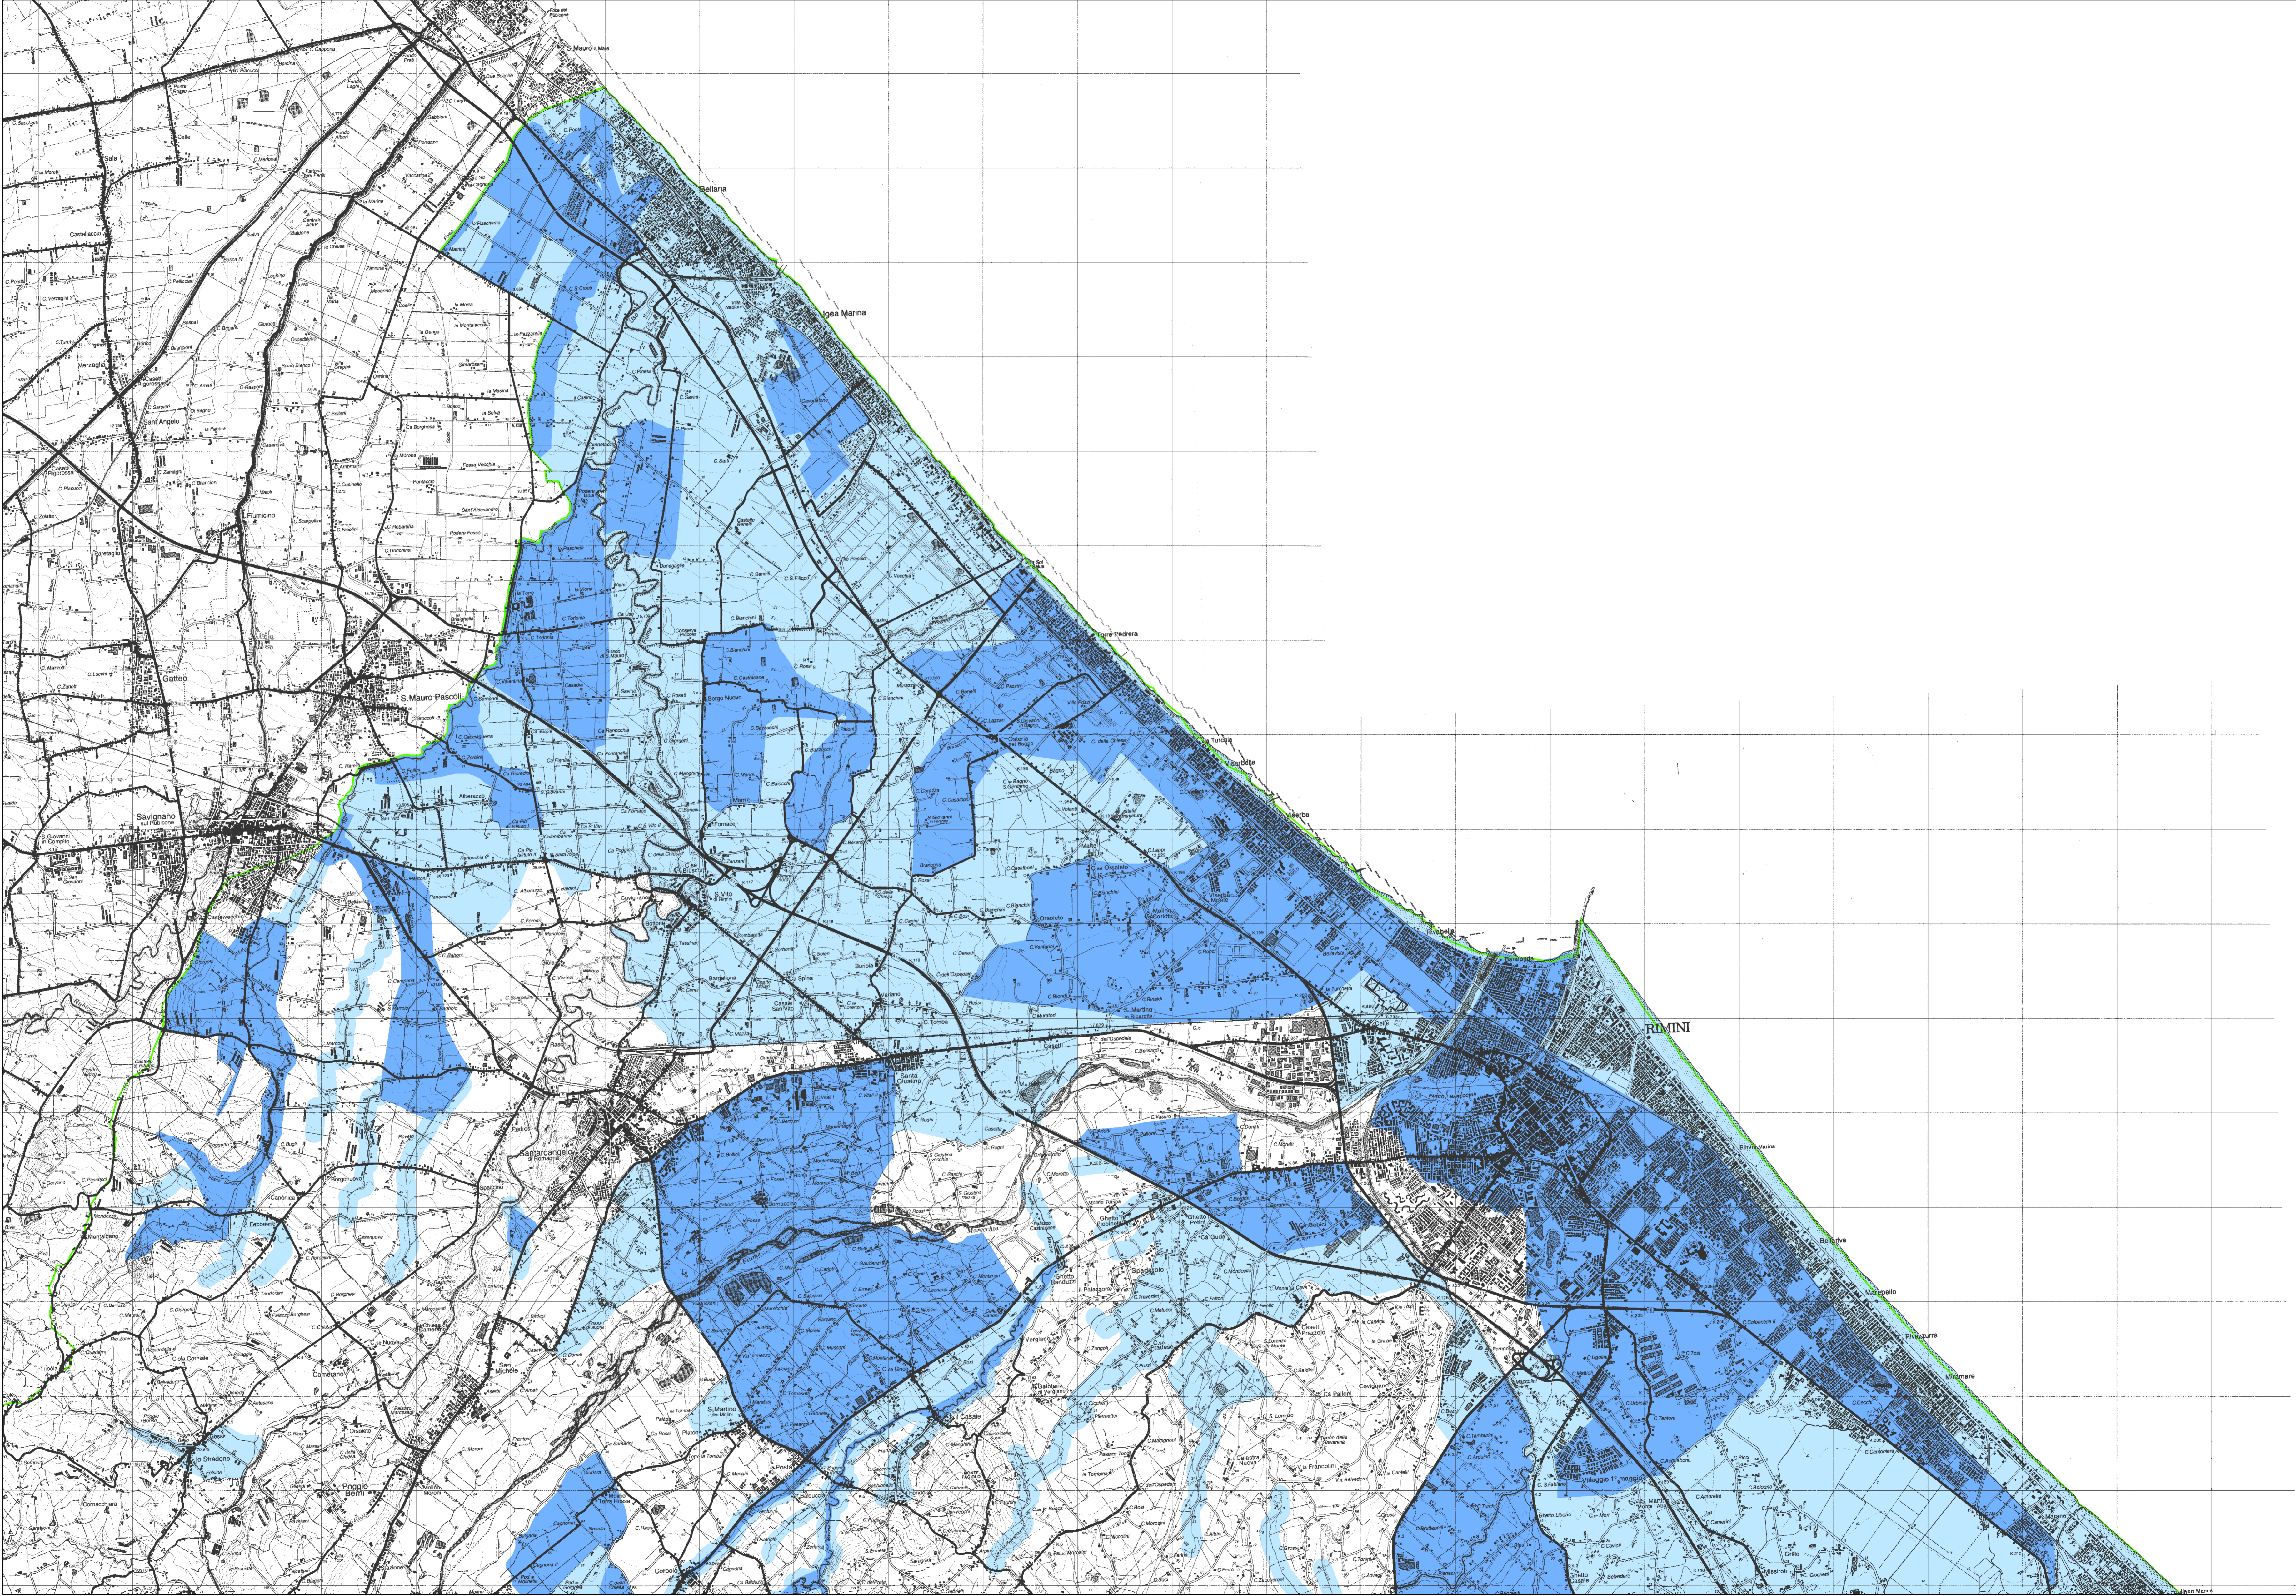

TAVOLA 5.1
Scala 1 : 25.000

La Presidente dell'Autorità Interregionale di Bacino Marecchia - Conca
Paola Gazzolo

Il Segretario Generale dell'Autorità Interregionale di Bacino Marecchia - Conca
Gianfranco Giovagnoli

Redazione a cura dell'Autorità Interregionale di Bacino Marecchia - Conca
 Segreteria Tecnico - Operativa

Aprile 2016

Legenda

-  Limite dell'Autorità di Bacino
-  Alluvioni frequenti
-  Alluvioni poco frequenti