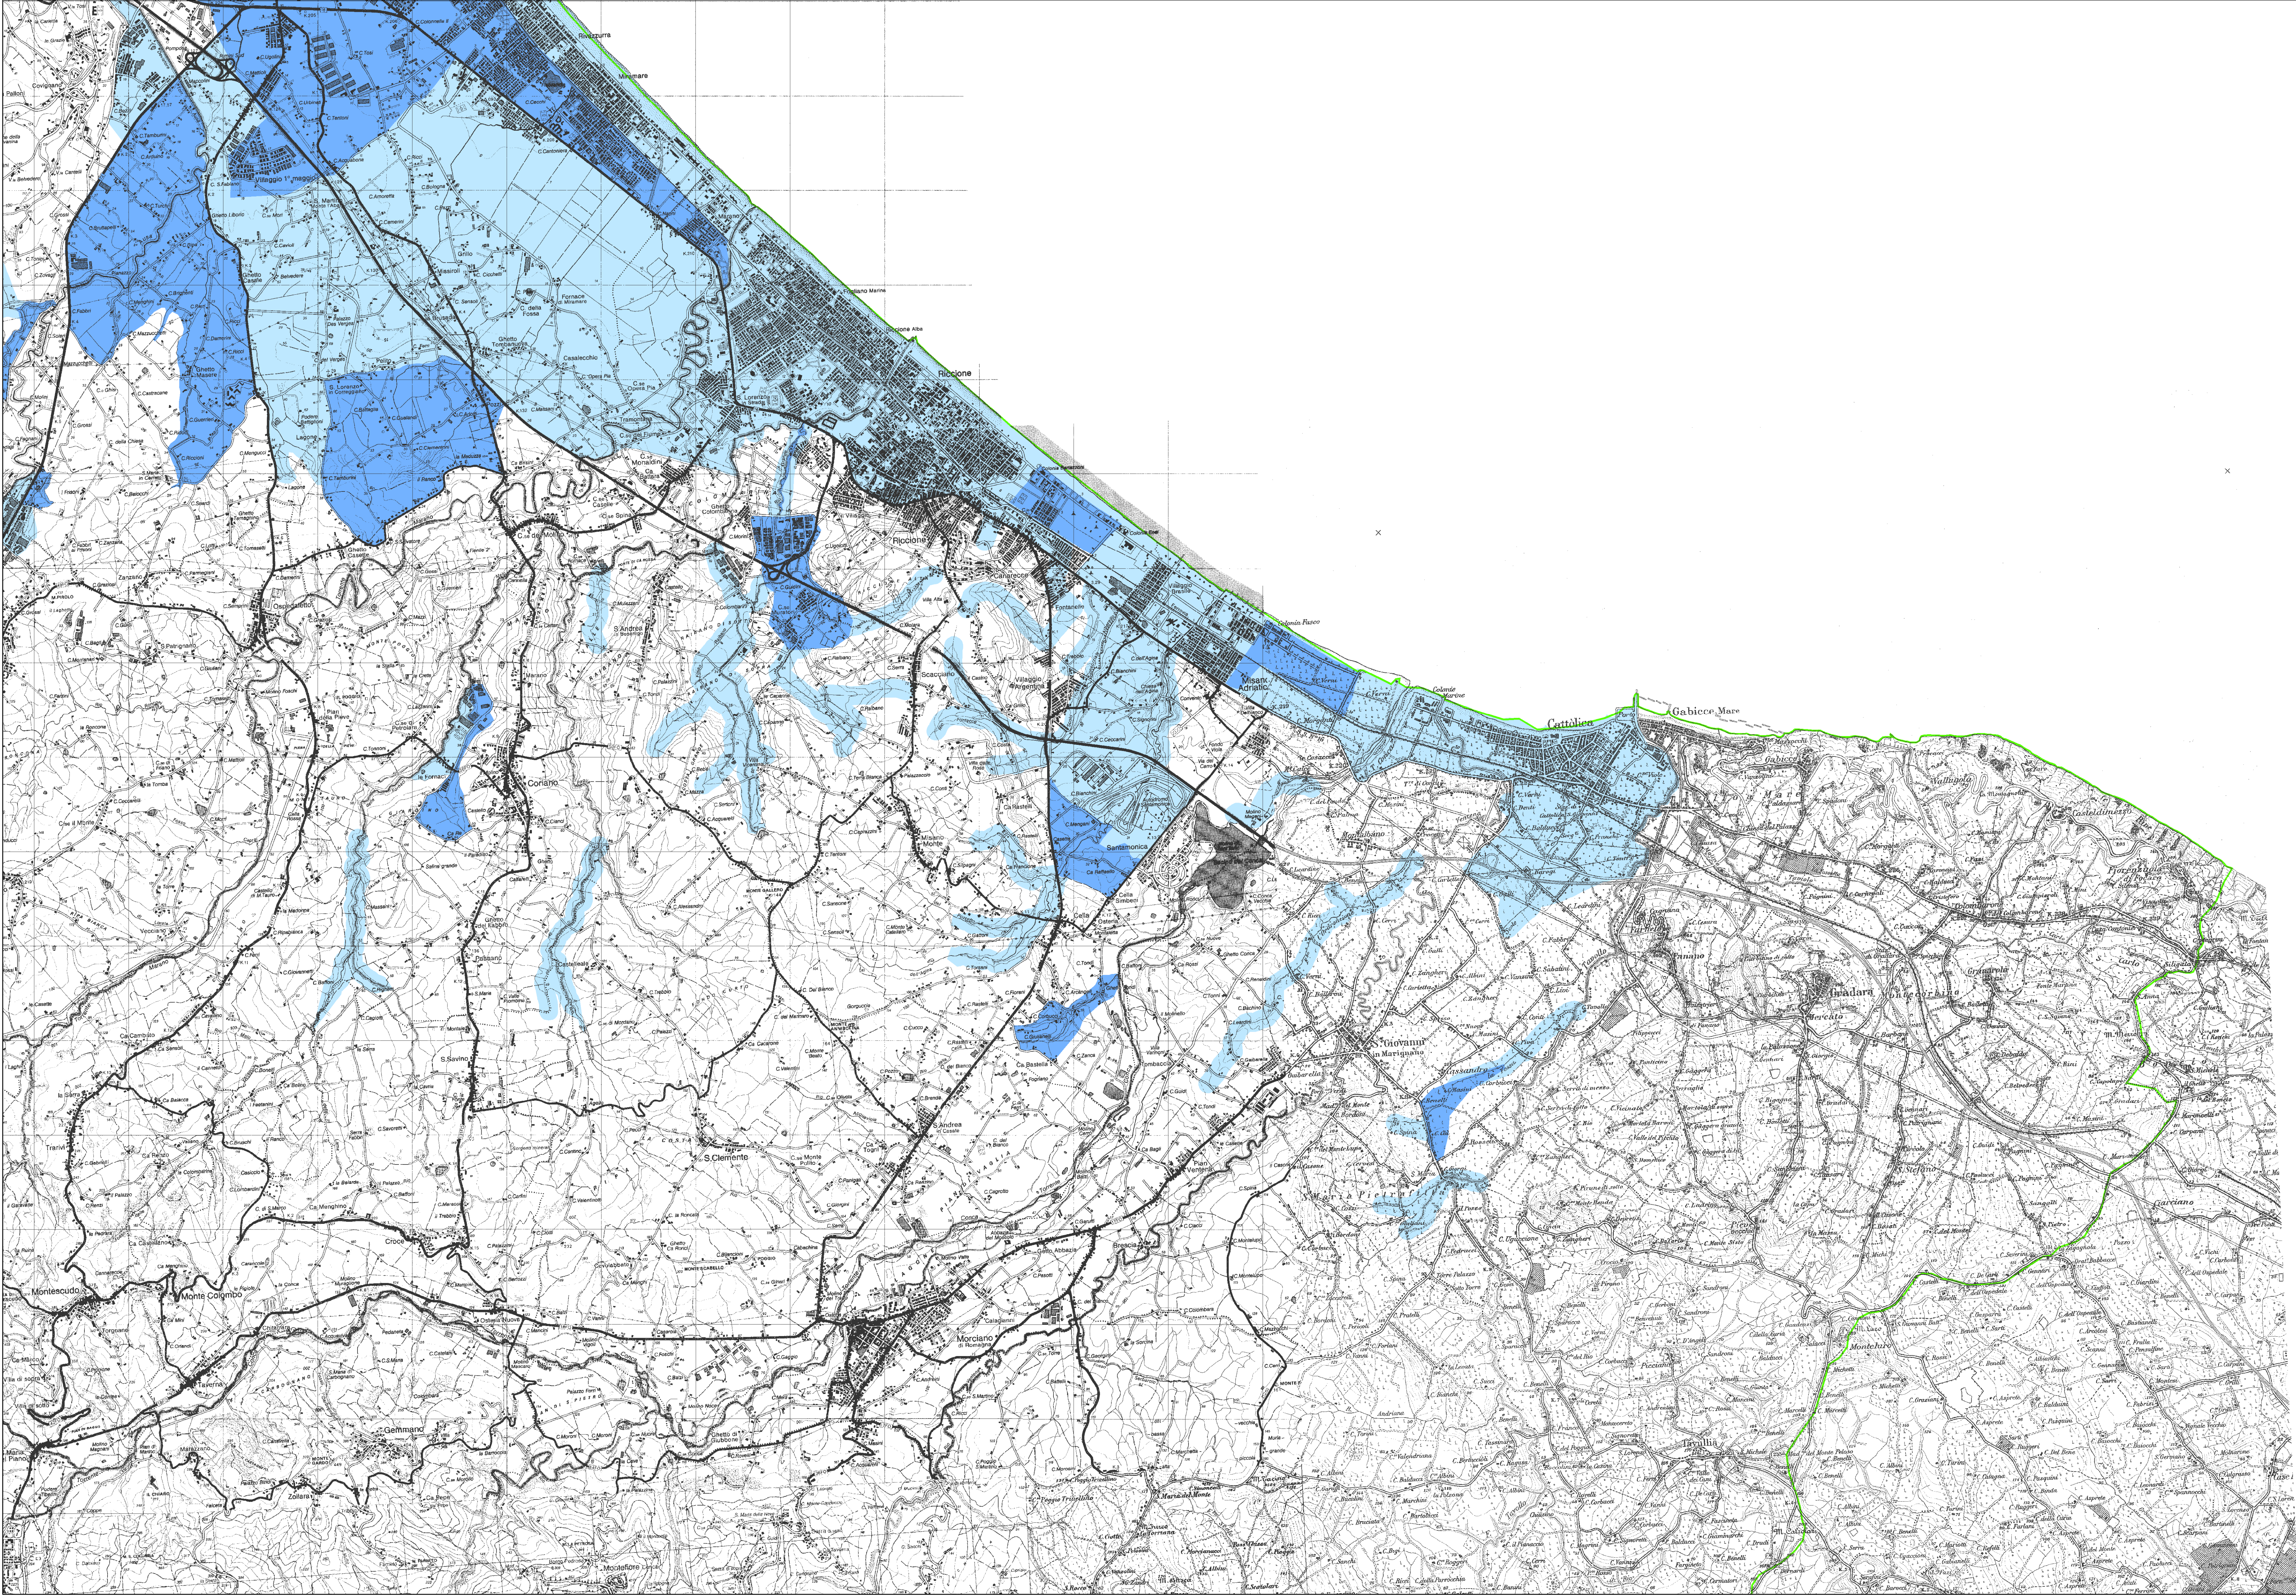

TAVOLA 5.3
Scala 1 : 25.000

La Presidente dell'Autorità Interregionale di Bacino Marecchia - Conca
Paola Gazzolo

Il Segretario Generale dell'Autorità Interregionale di Bacino Marecchia - Conca
Gianfranco Giovagnoli

Redazione a cura dell'Autorità Interregionale di Bacino Marecchia - Conca
Segreteria Tecnico - Operativa

Aprile 2016

Legenda

- Limite dell'Autorità di Bacino
- Alluvioni frequenti
- Alluvioni poco frequenti