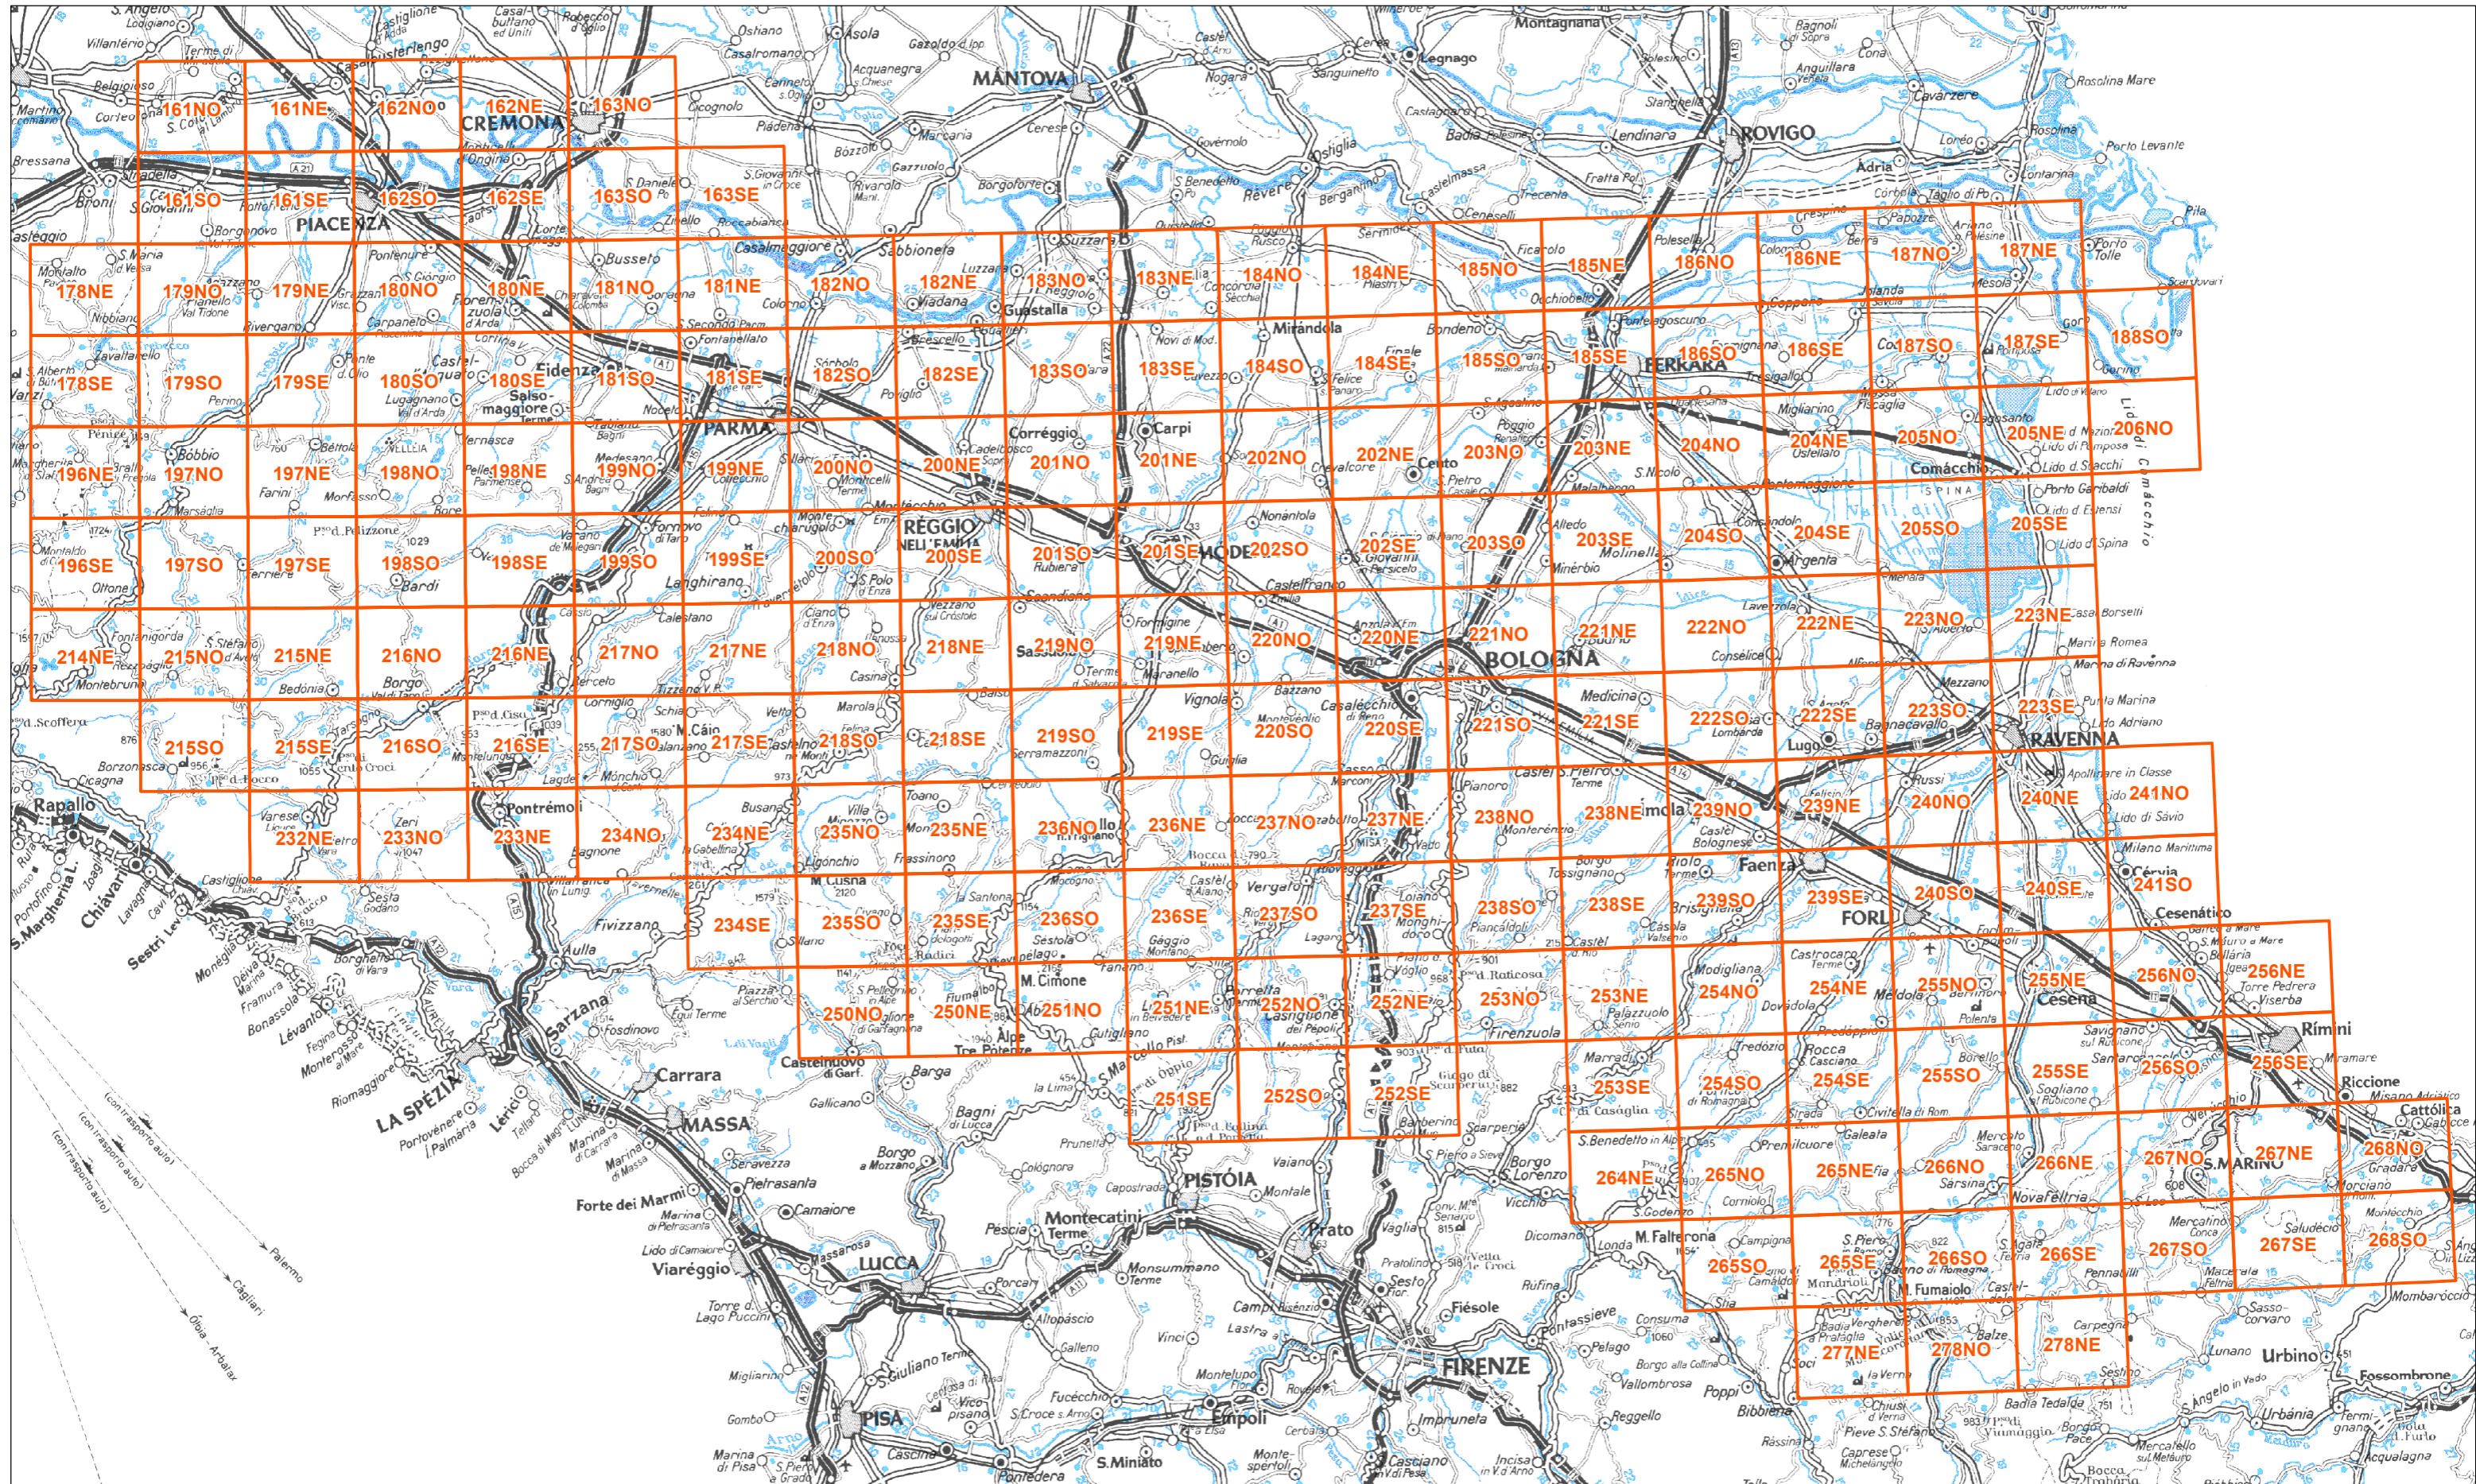

Quadro d'unione delle tavole  
Mappe Pericolosità ed Elementi esposti  
- Reticolo Principale e Secondario Collinare Montano

Quadro d'unione delle tavole  
Mappe di Pericolosità ed Elementi esposti  
- Reticolo Secondario Pianura

Quadro d'unione delle tavole  
Mappe di Pericolosità ed Elementi esposti  
- Ambito Costiero Marino

**IN OGNI  
PAGINA  
È RIPORTATO  
IL QUADRO  
D'UNIONE  
DELLE TAVOLE  
CON I  
COLLEGAMENTI  
ALLE MAPPE  
IN FORMATO  
PDF**

Quadro d'unione delle tavole  
Mappe Pericolosità ed Elementi esposti  
- Reticolo Principale e Secondario Collinare Montano

# Quadro d'unione delle tavole Mappe del Rischio - Ambito Costiero Marino