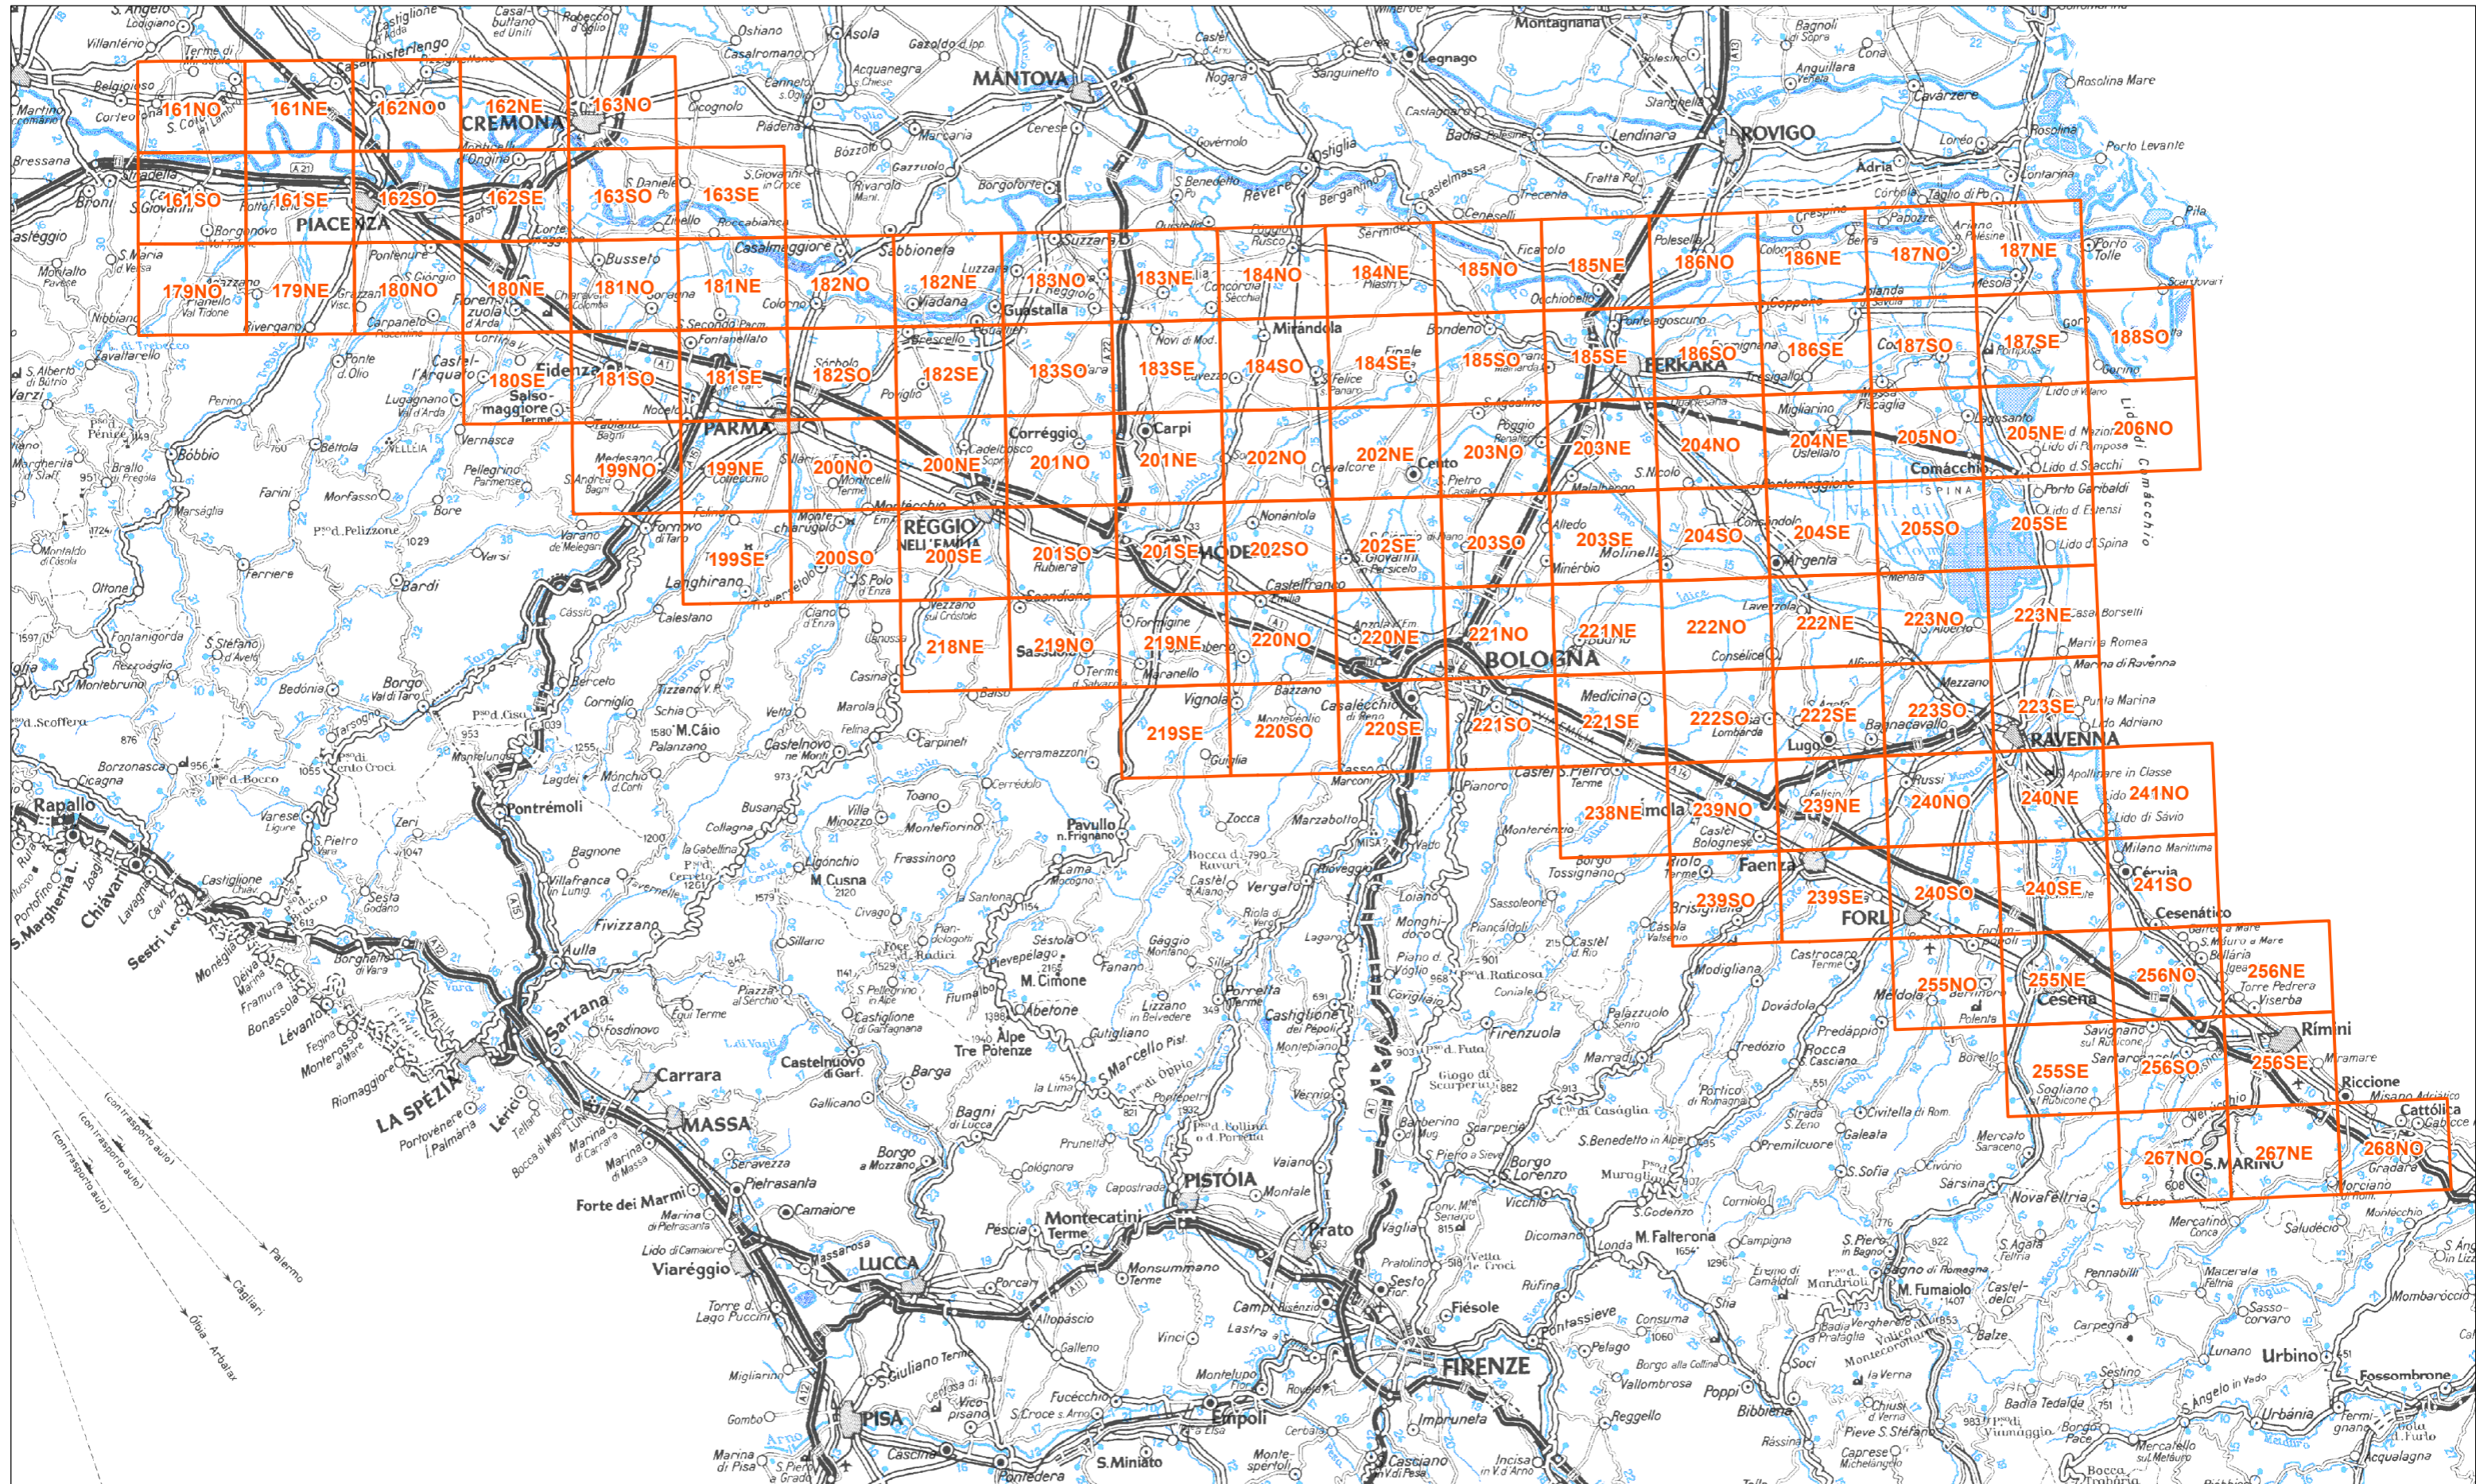

Quadro d'unione delle tavole Mappe di Pericolosità ed Elementi esposti - Reticolo Secondario Pianura